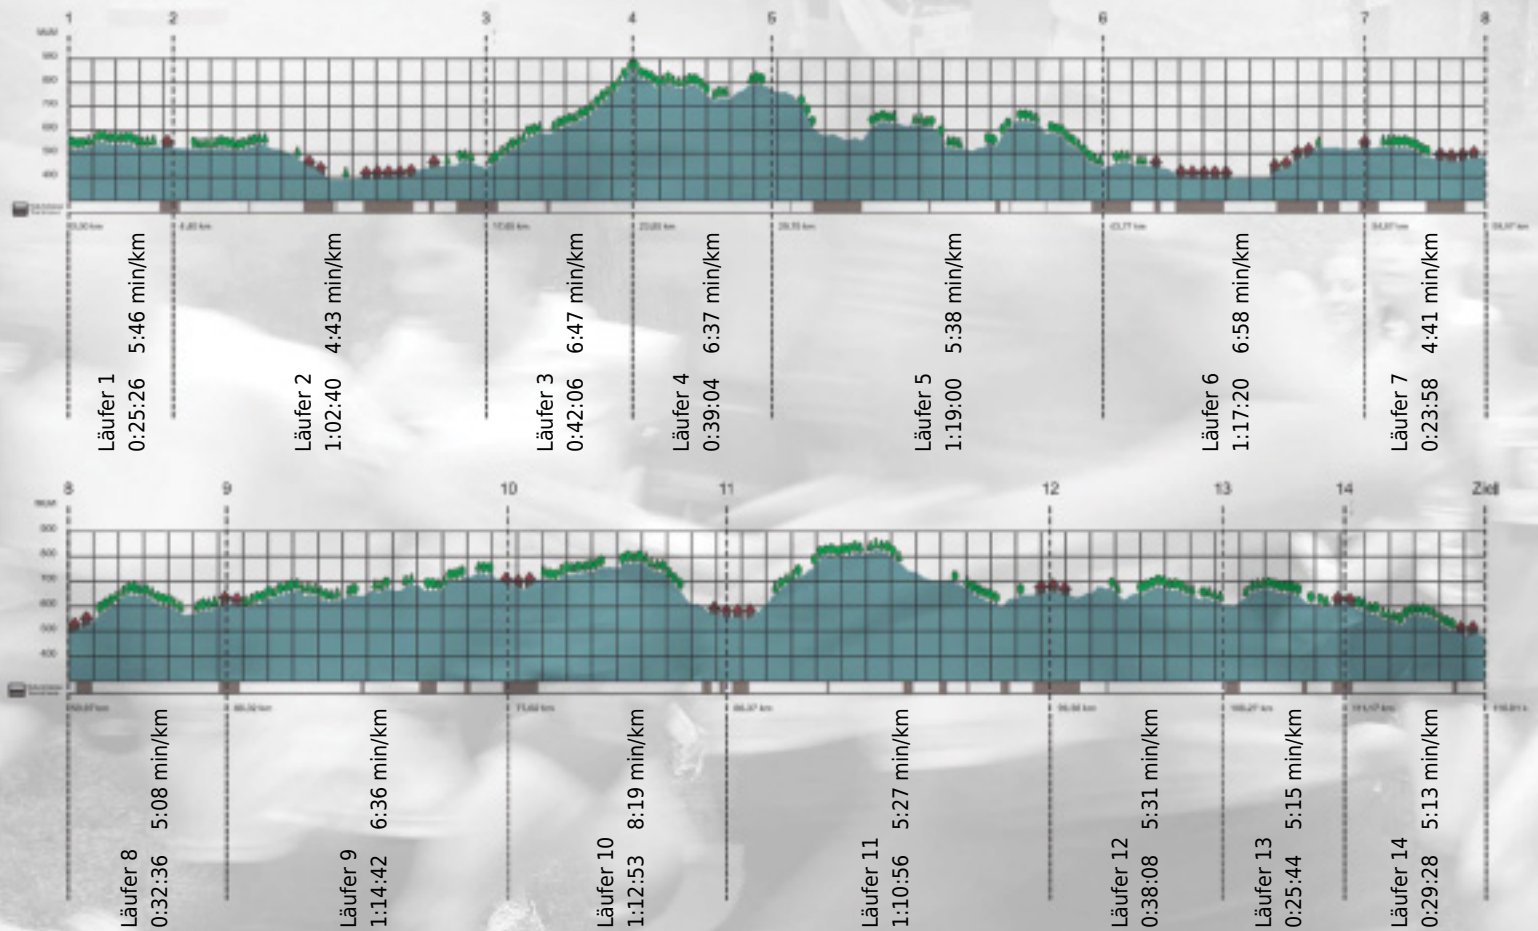

URKUNDE

Platz gesamt: 752

Platz Kategorie: 447

Luser

Kategorie: Langsame

Laufzeit: 11:34:01 h (- min/km / - km/h)

Sponsoren

Partner