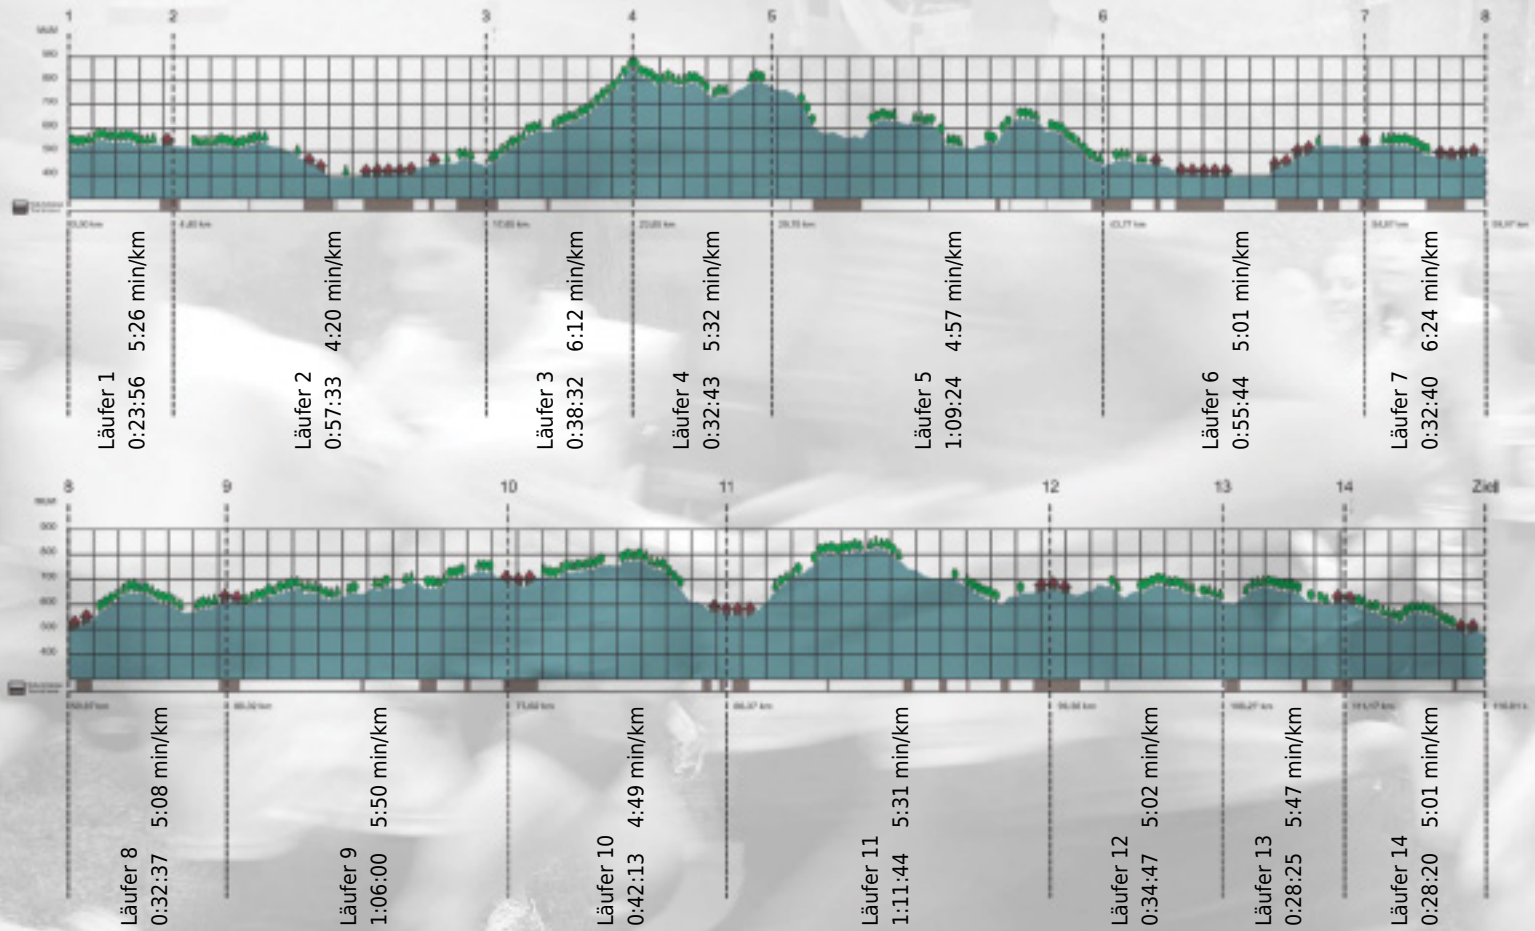

Stafette im
Grossraum
Zürich

GEDENKLAUF
WALTER HIEMEYER

URKUNDE

Platz gesamt: 401

Platz Kategorie: 145

Nilu

Kategorie: Langsame

Laufzeit: 10:14:38 h (5:15 min/km / 11.32 km/h)