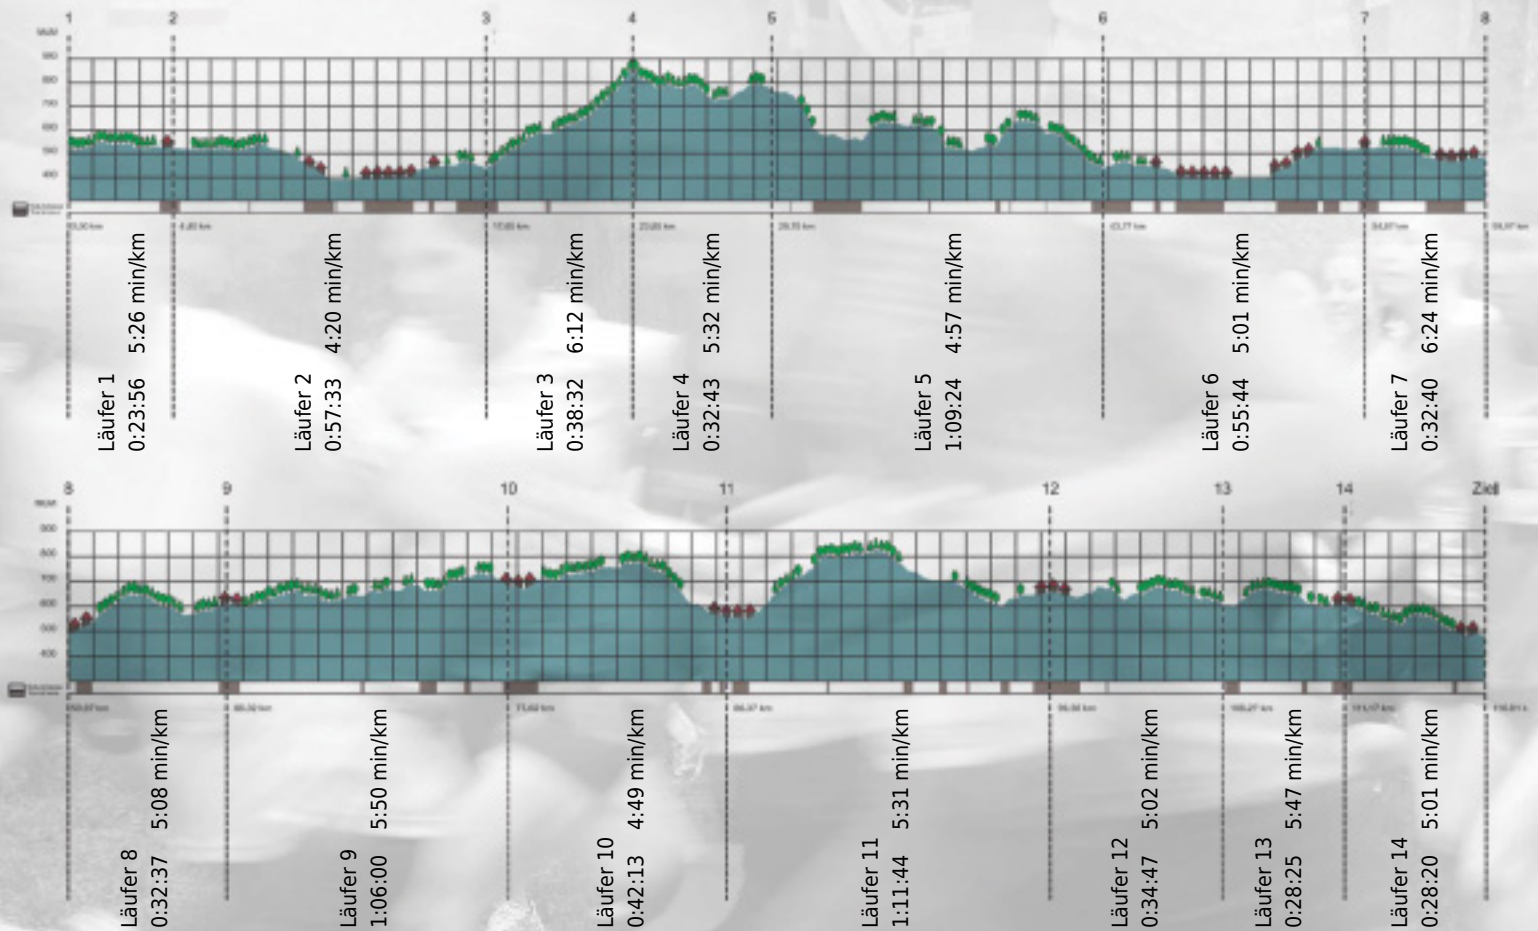

# URKUNDE

**Platz gesamt: 401**

**Platz Kategorie: 145**

**Nilu**

**Kategorie: Langsame**

**Laufzeit: 10:14:38 h (- min/km / - km/h)**

Sponsoren

ALSTOM