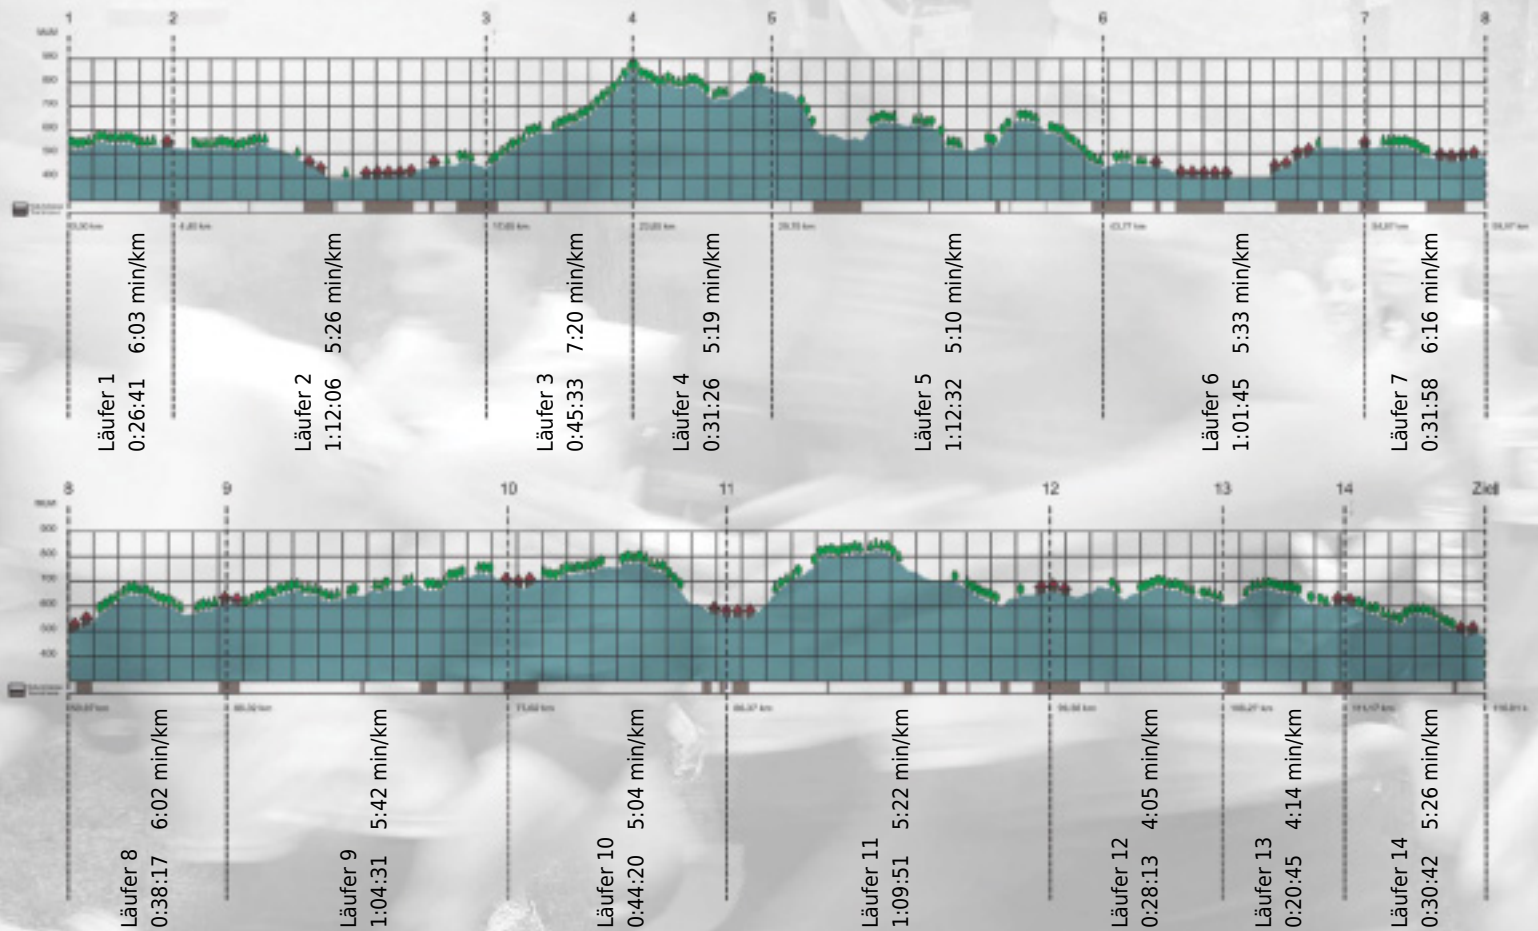

# URKUNDE

Platz gesamt: 566

Platz Kategorie: 278

## RG-Runners

Kategorie: Langsame

Laufzeit: 10:38:40 h (- min/km / - km/h)

Sponsoren

Partner