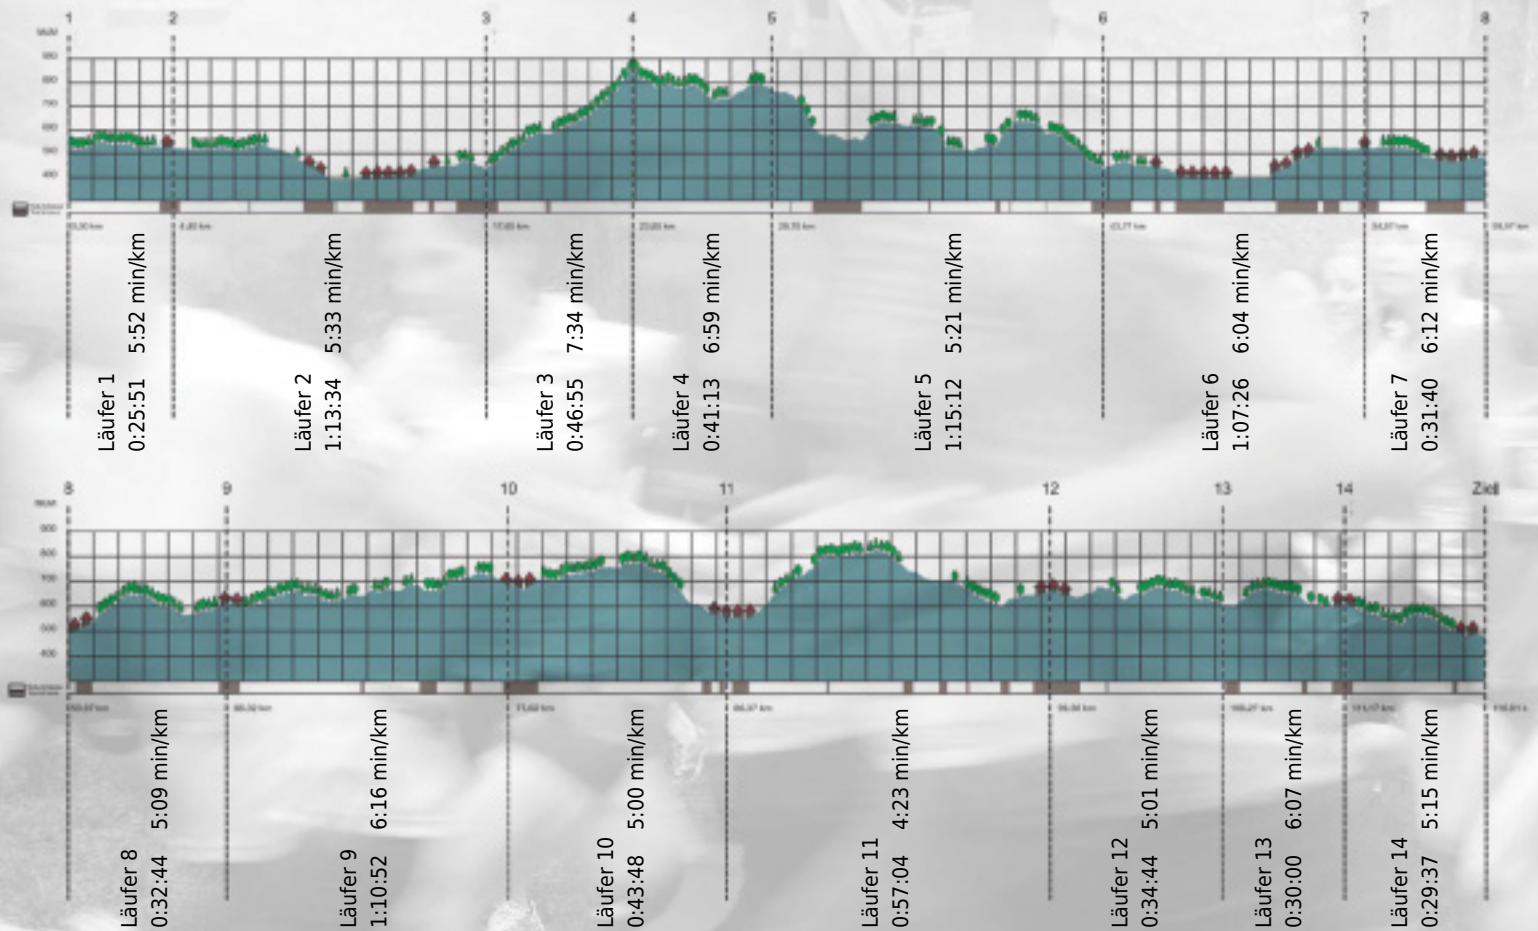

Stafette im
Grossraum
Zürich

GEDENKLAUF
WALTER HIEMEYER

URKUNDE

Platz gesamt: 676

Platz Kategorie: 379

Rohrbach & Friends

Kategorie: Langsame

Laufzeit: 11:00:40 h (5:39 min/km / 10.53 km/h)