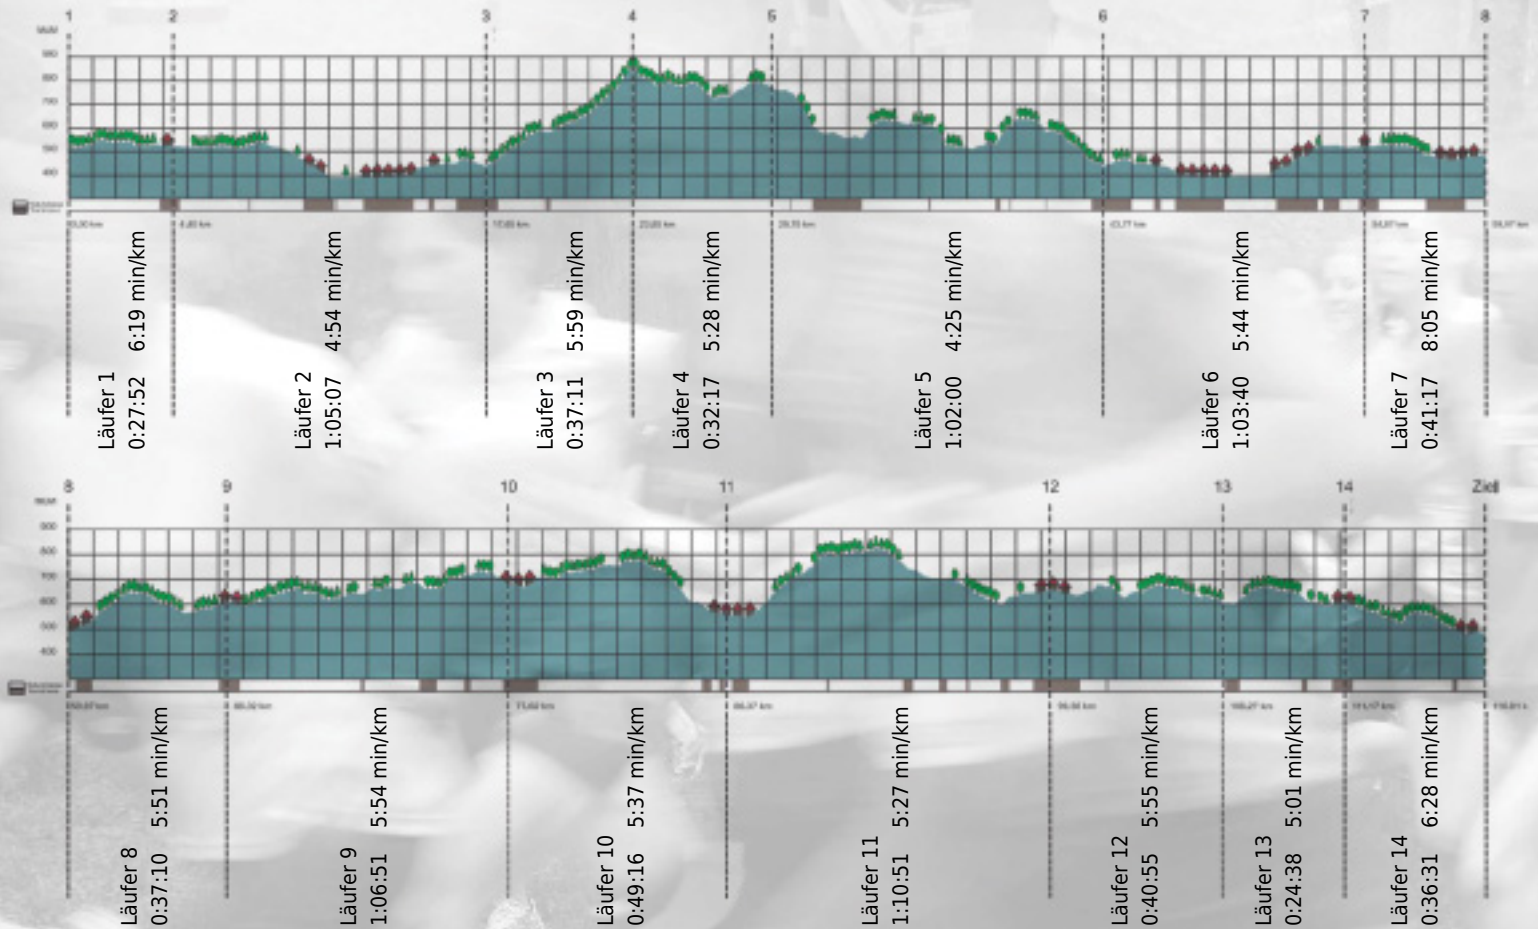

# URKUNDE

**Platz gesamt: 650**

**Platz Kategorie: 356**

## rülpsasa

**Kategorie: Langsame**

**Laufzeit: 10:55:36 h (5:36 min/km / 10.69 km/h)**

Sponsoren

ALSTOM

NZZ

Partner