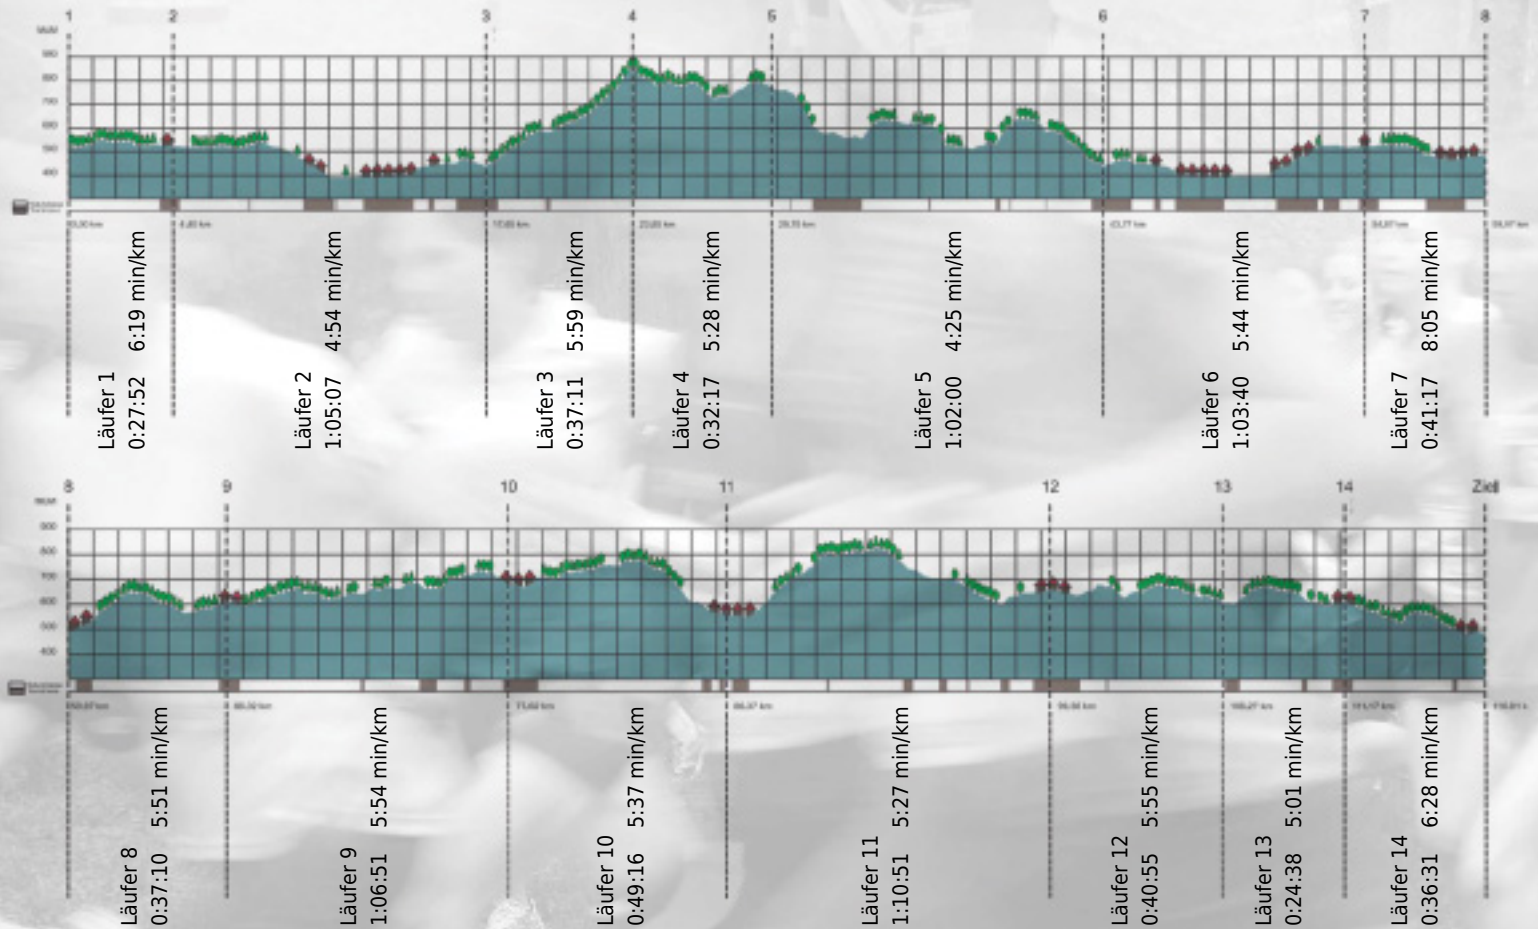

URKUNDE

Platz gesamt: 650

Platz Kategorie: 356

rülpsasa

Kategorie: Langsame

Laufzeit: 10:55:36 h (5:36 min/km / 10.62 km/h)

Sponsoren

ALSTOM