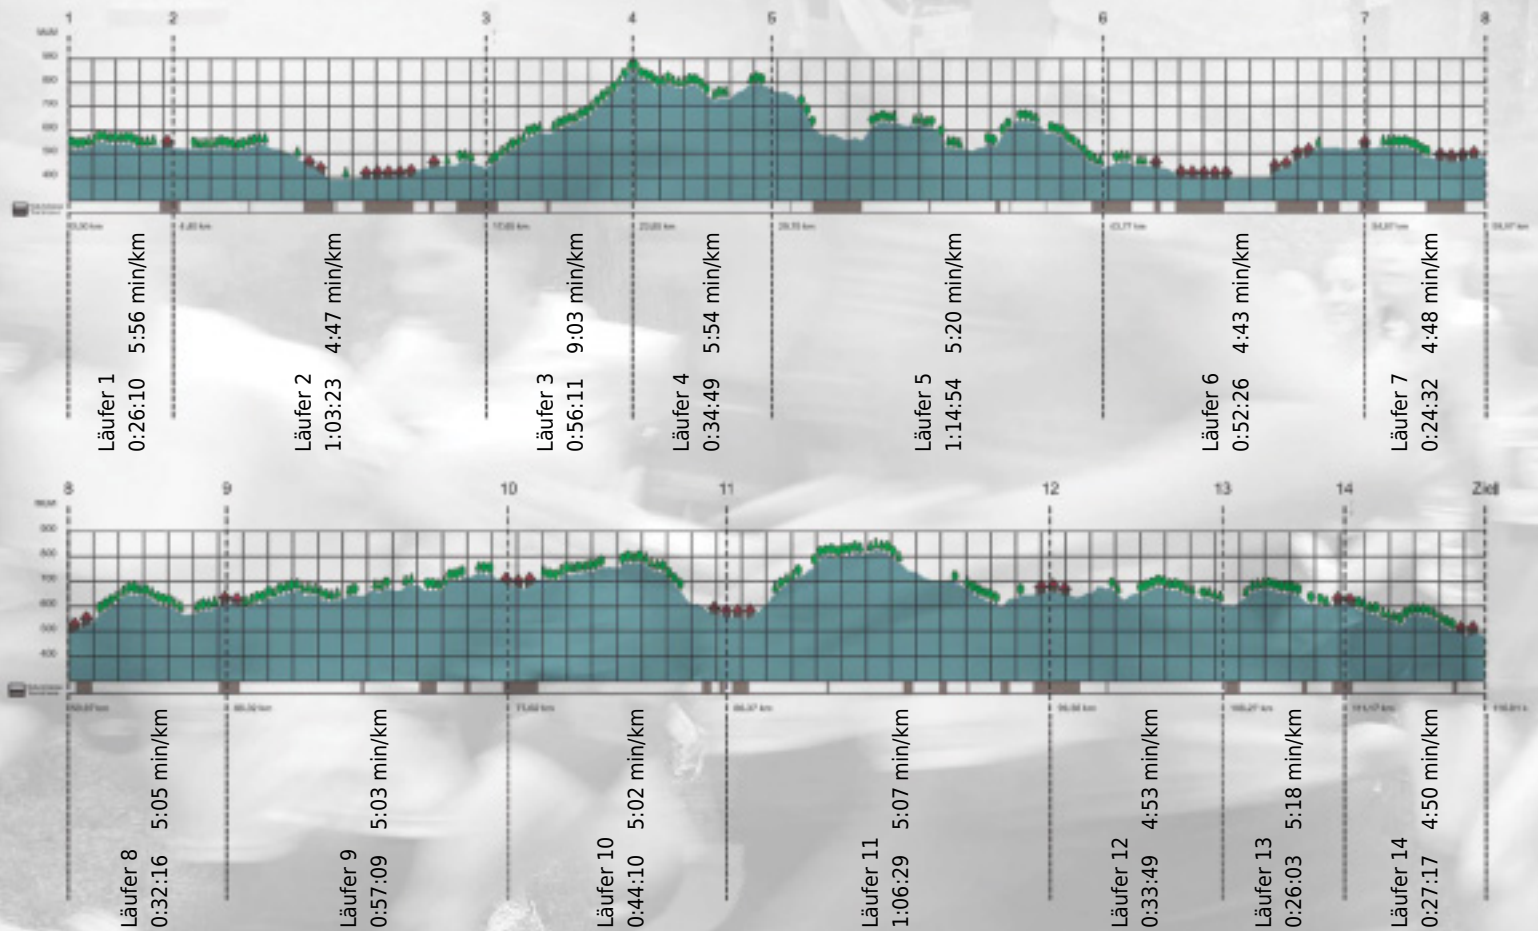

URKUNDE

Platz gesamt: 437

Platz Kategorie: 173

Intensivstudium KMU

Kategorie: Langsame

Laufzeit: 10:19:38 h (5:18 min/km / 11.31 km/h)

Sponsoren

ALSTOM