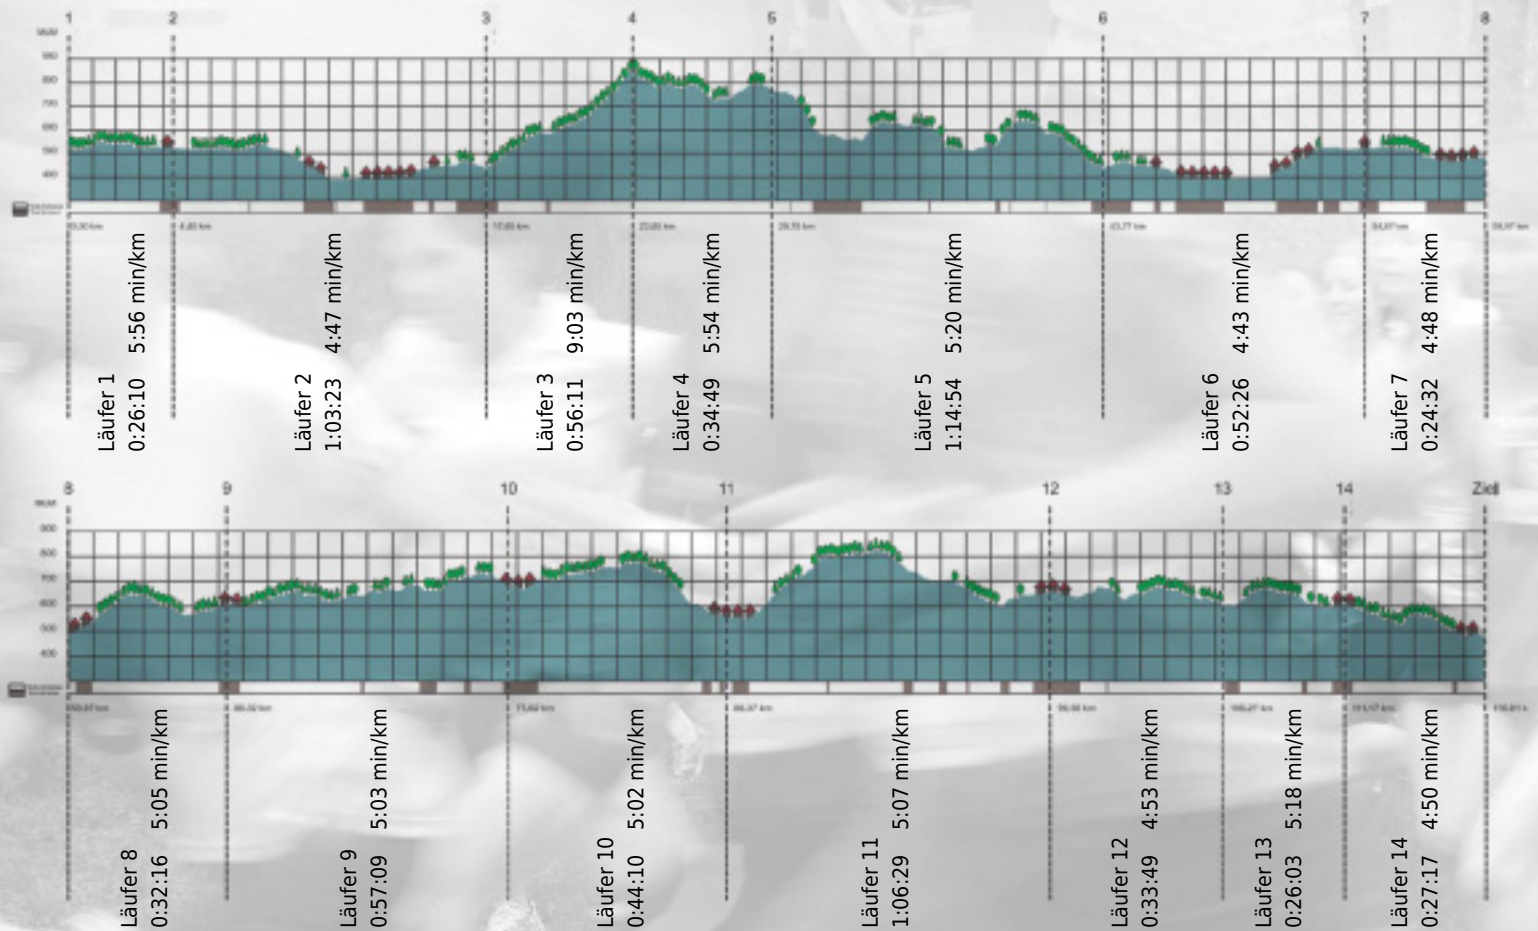

# URKUNDE

**Platz gesamt: 437**

**Platz Kategorie: 173**

## Intensivstudium KMU

**Kategorie: Langsame**

**Laufzeit: 10:19:38 h (5:18 min/km / 11.23 km/h)**

Sponsoren

Partner