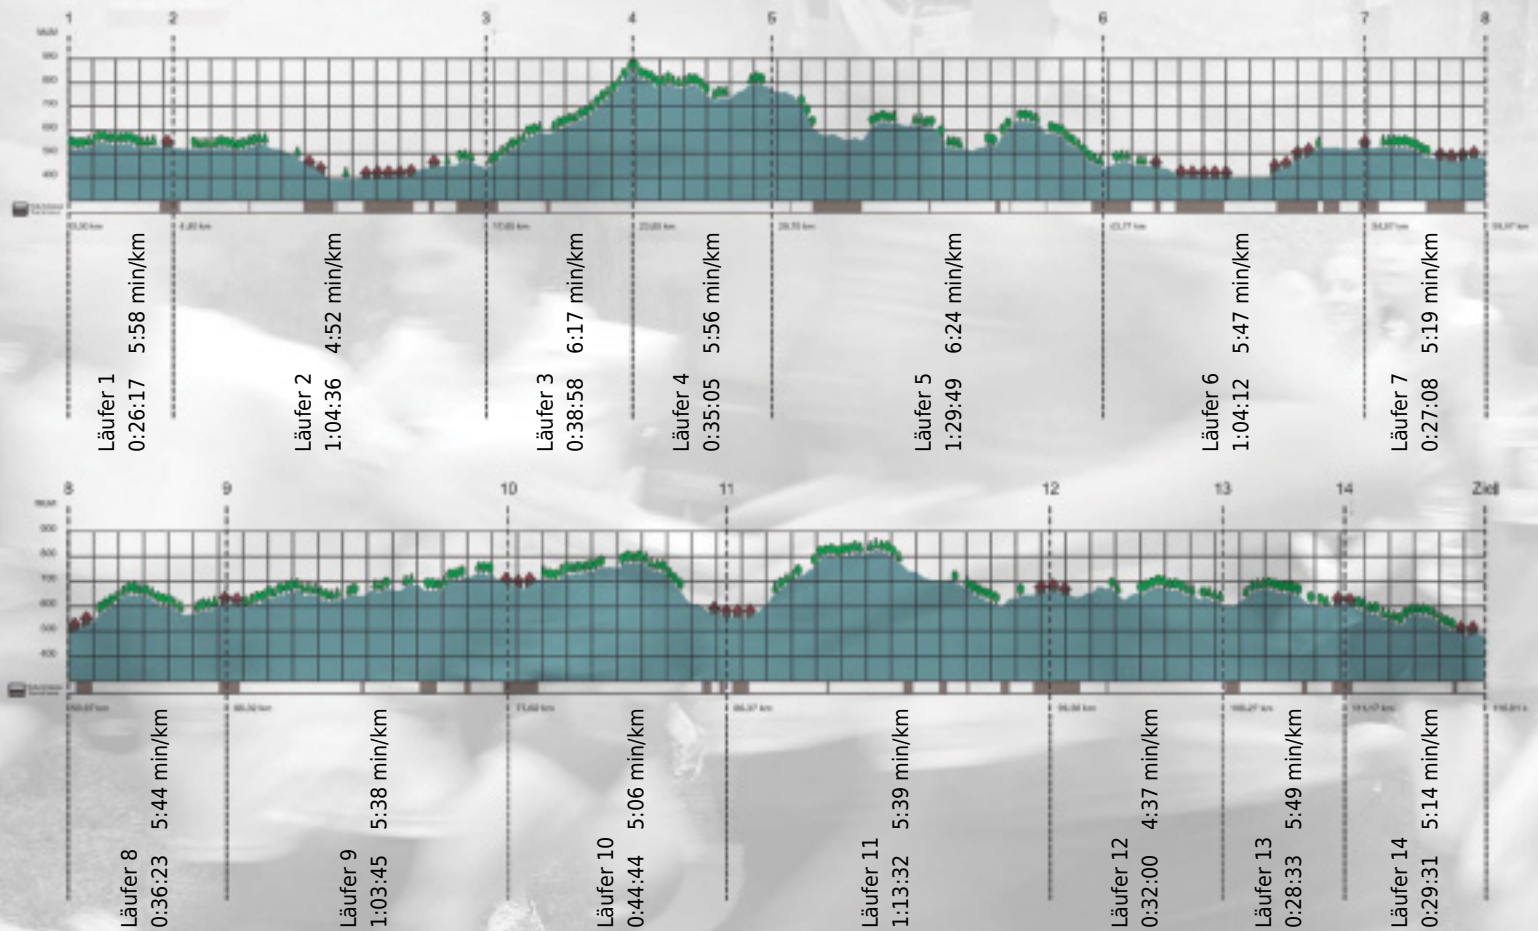

Stafette im
Grossraum
Zürich

**GEDENKLAUF
WALTER HIEMEYER**

URKUNDE

Platz gesamt: 645

Platz Kategorie: 351

Schoggibei

Kategorie: Langsame

Laufzeit: 10:54:33 h (5:36 min/km / 10.71 km/h)