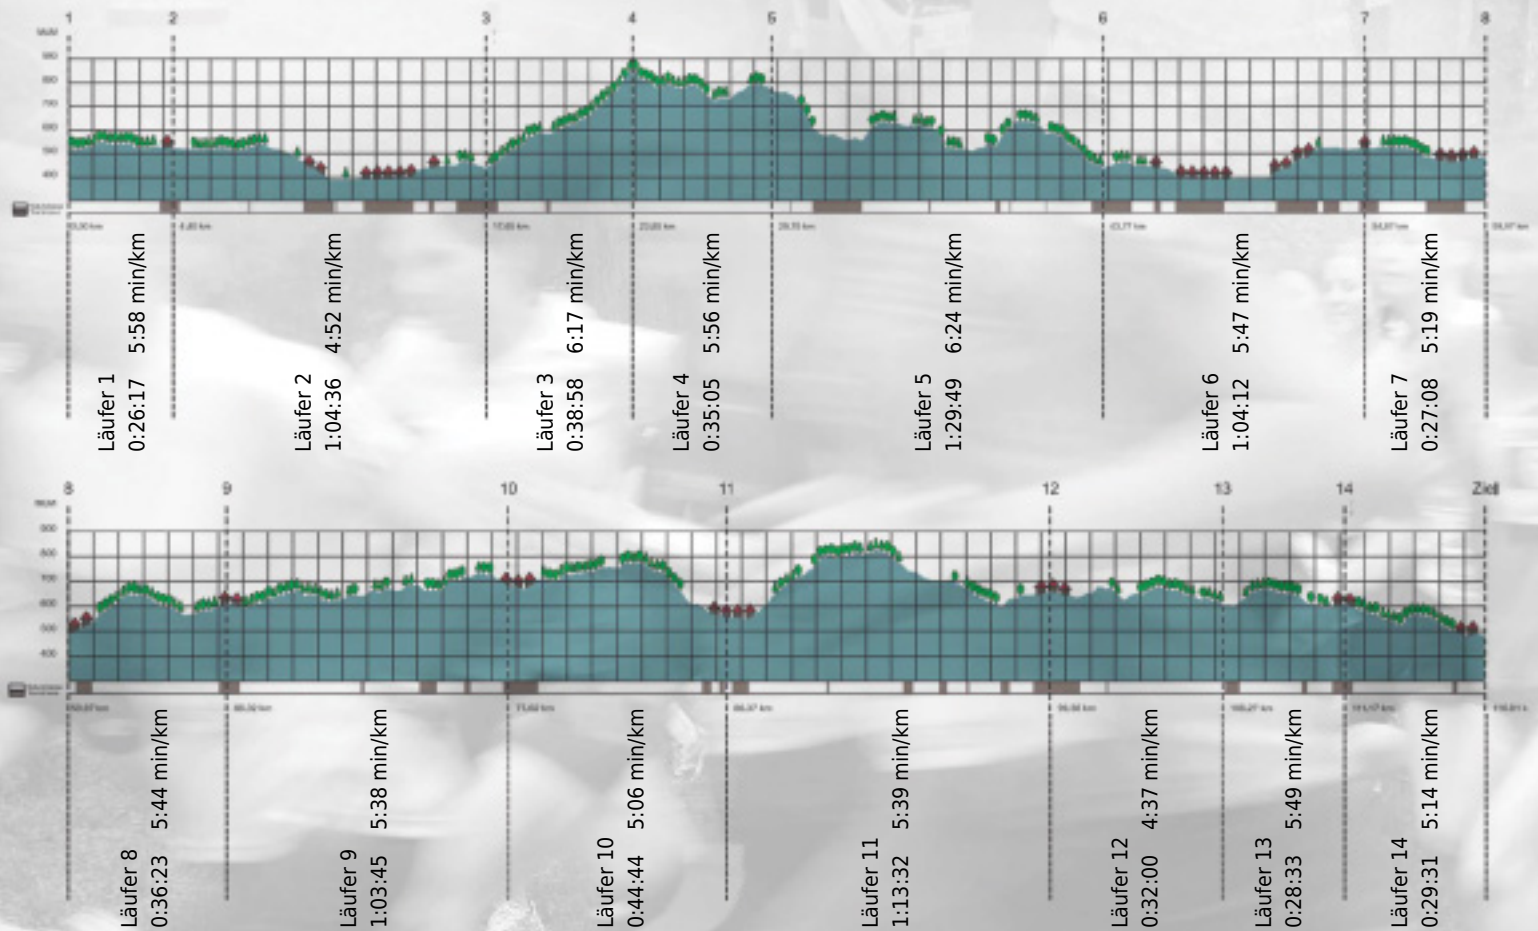

Stafette im
Grossraum
Zürich

GEDENKLAUF
WALTER HIEMEYER

URKUNDE

Platz gesamt: 645

Platz Kategorie: 351

Schoggibei

Kategorie: Langsame

Laufzeit: 10:54:33 h (5:36 min/km / 10.63 km/h)