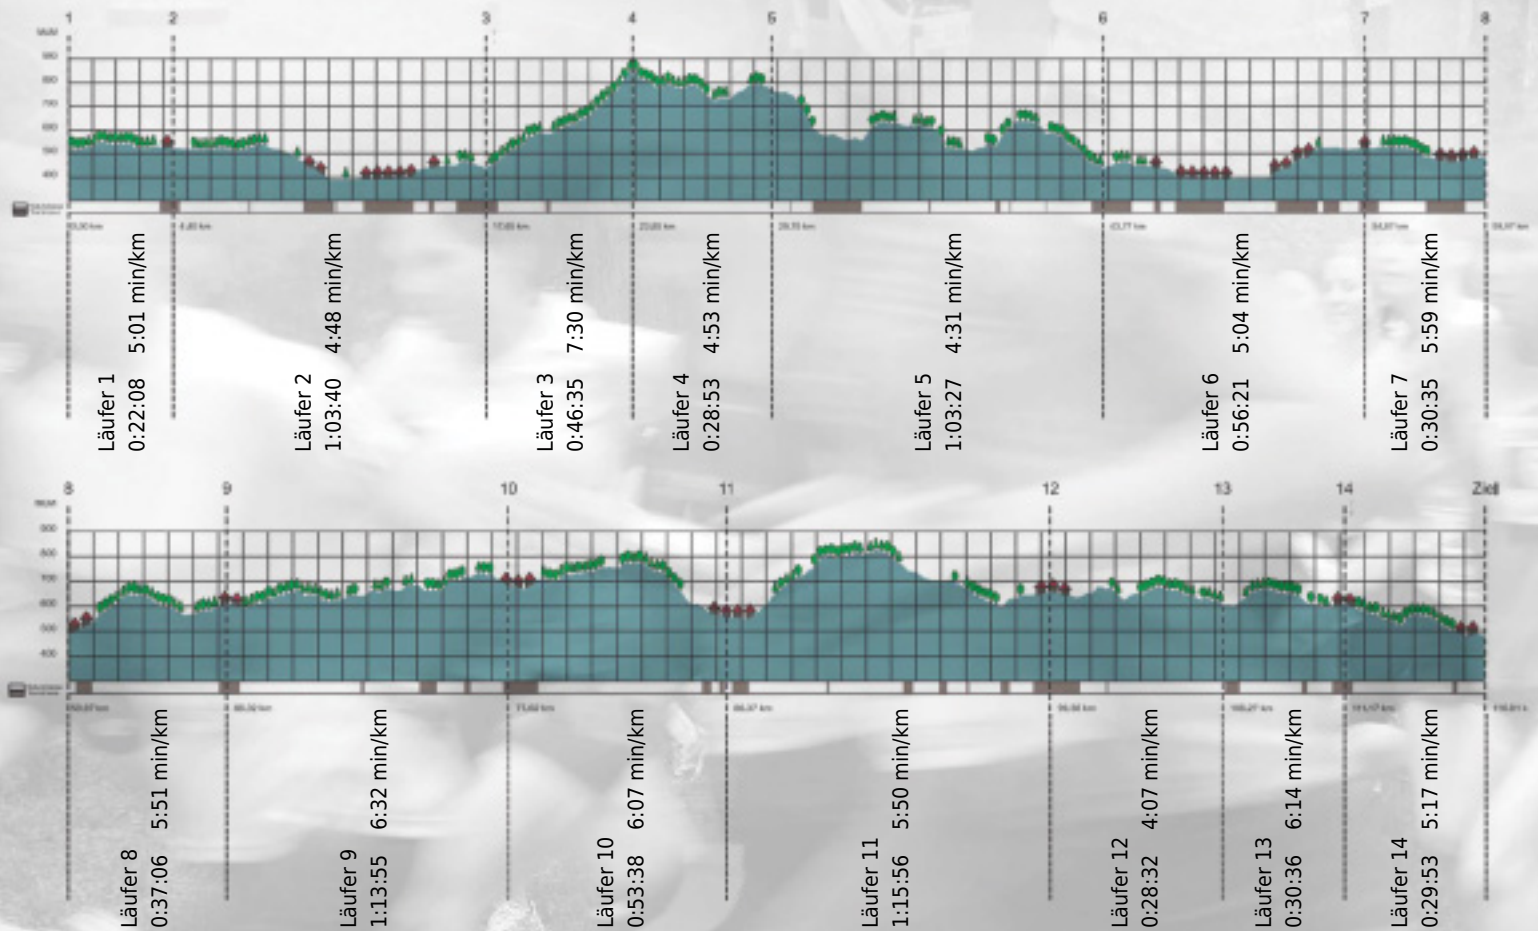

URKUNDE

Platz gesamt: 582

Platz Kategorie: 292

SHIKAR Selection I

Kategorie: Langsame

Laufzeit: 10:41:15 h (5:29 min/km / 10.93 km/h)

Sponsoren

ALSTOM