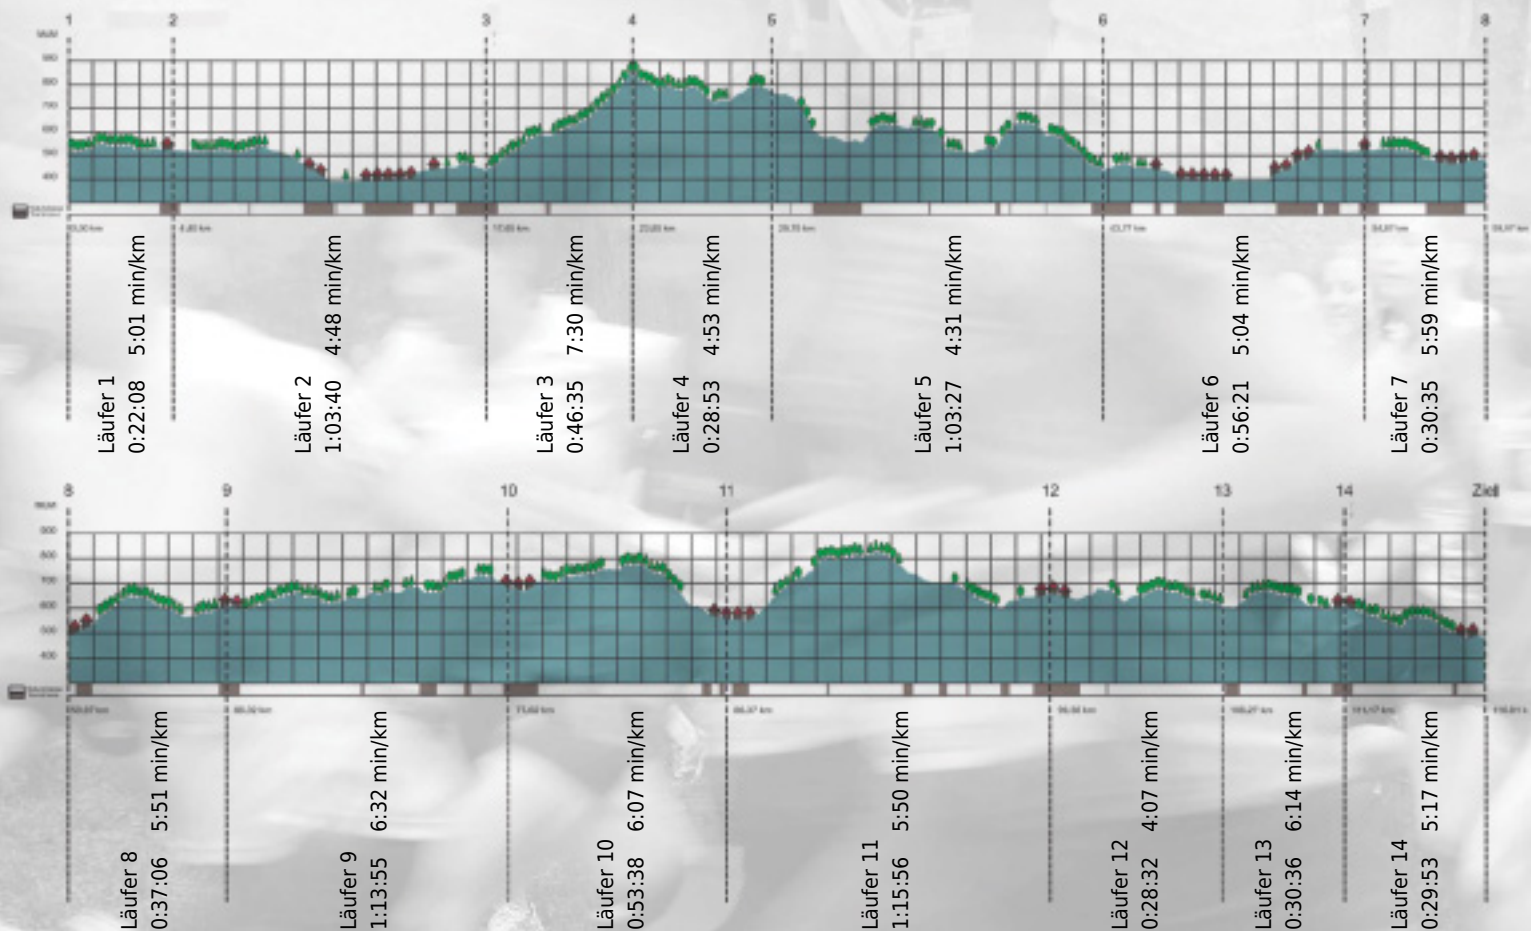

URKUNDE

Platz gesamt: 582

Platz Kategorie: 292

SHIKAR Selection I

Kategorie: Langsame

Laufzeit: 10:41:15 h (5:29 min/km / 10.85 km/h)

Sponsoren

Partner