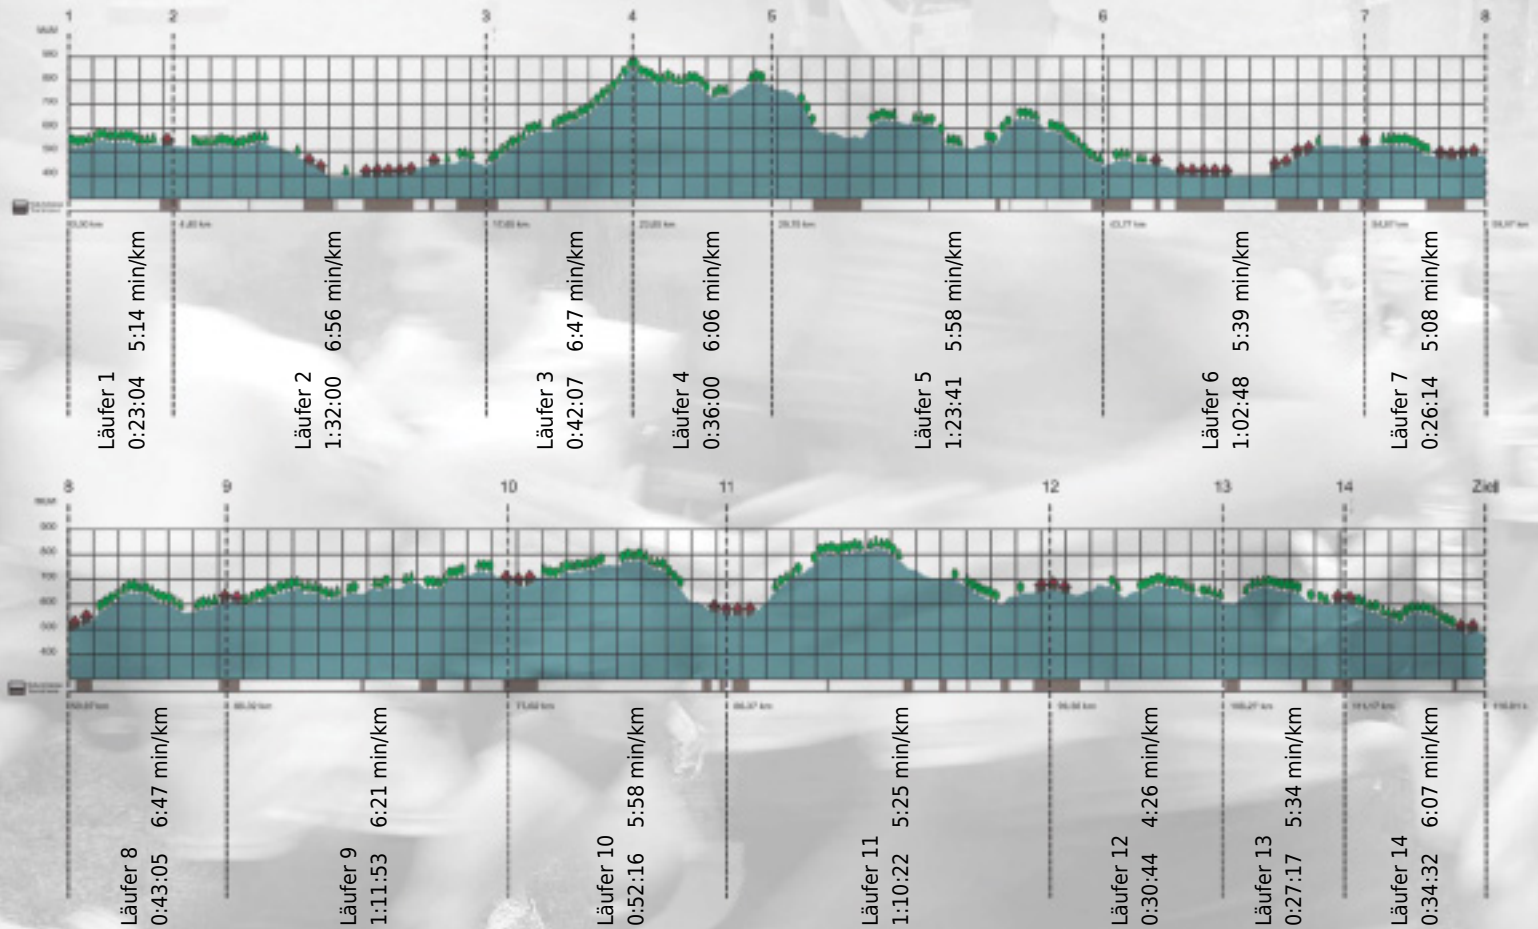

# URKUNDE

Platz gesamt: 756

Platz Kategorie: 451

## Swarovski Fun

Kategorie: Langsame

Laufzeit: 11:36:03 h (- min/km / - km/h)

Sponsoren

ALSTOM

NZZ

Partner