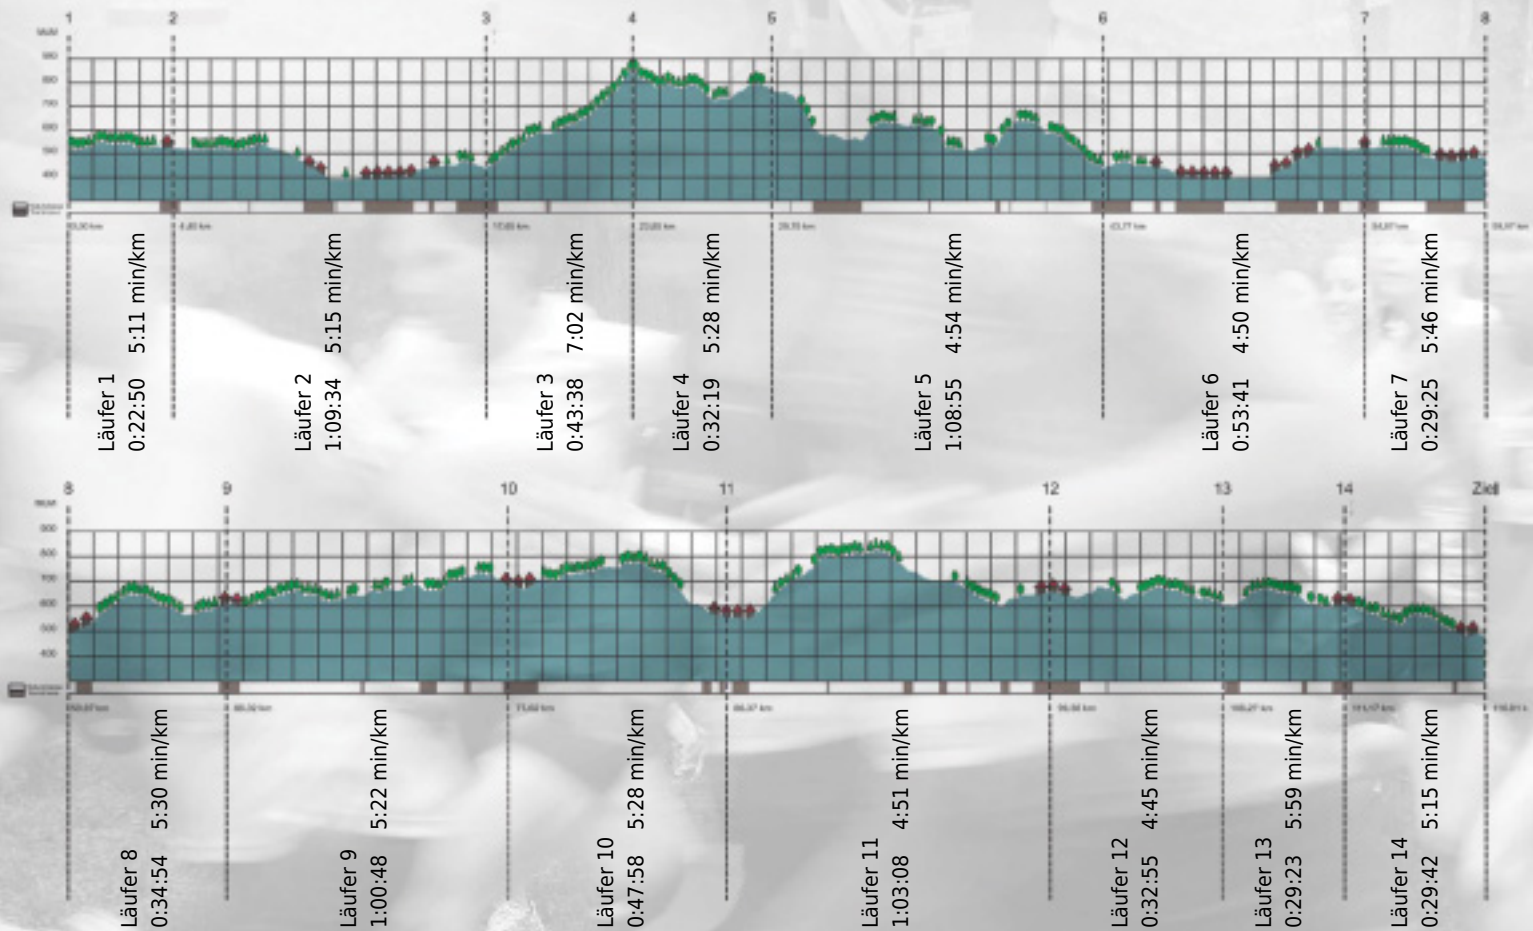

# URKUNDE

Platz gesamt: 432

Platz Kategorie: 169

## Synaxis

Kategorie: Langsame

Laufzeit: 10:19:10 h (- min/km / - km/h)

Sponsoren

ALSTOM

NZZ

Partner