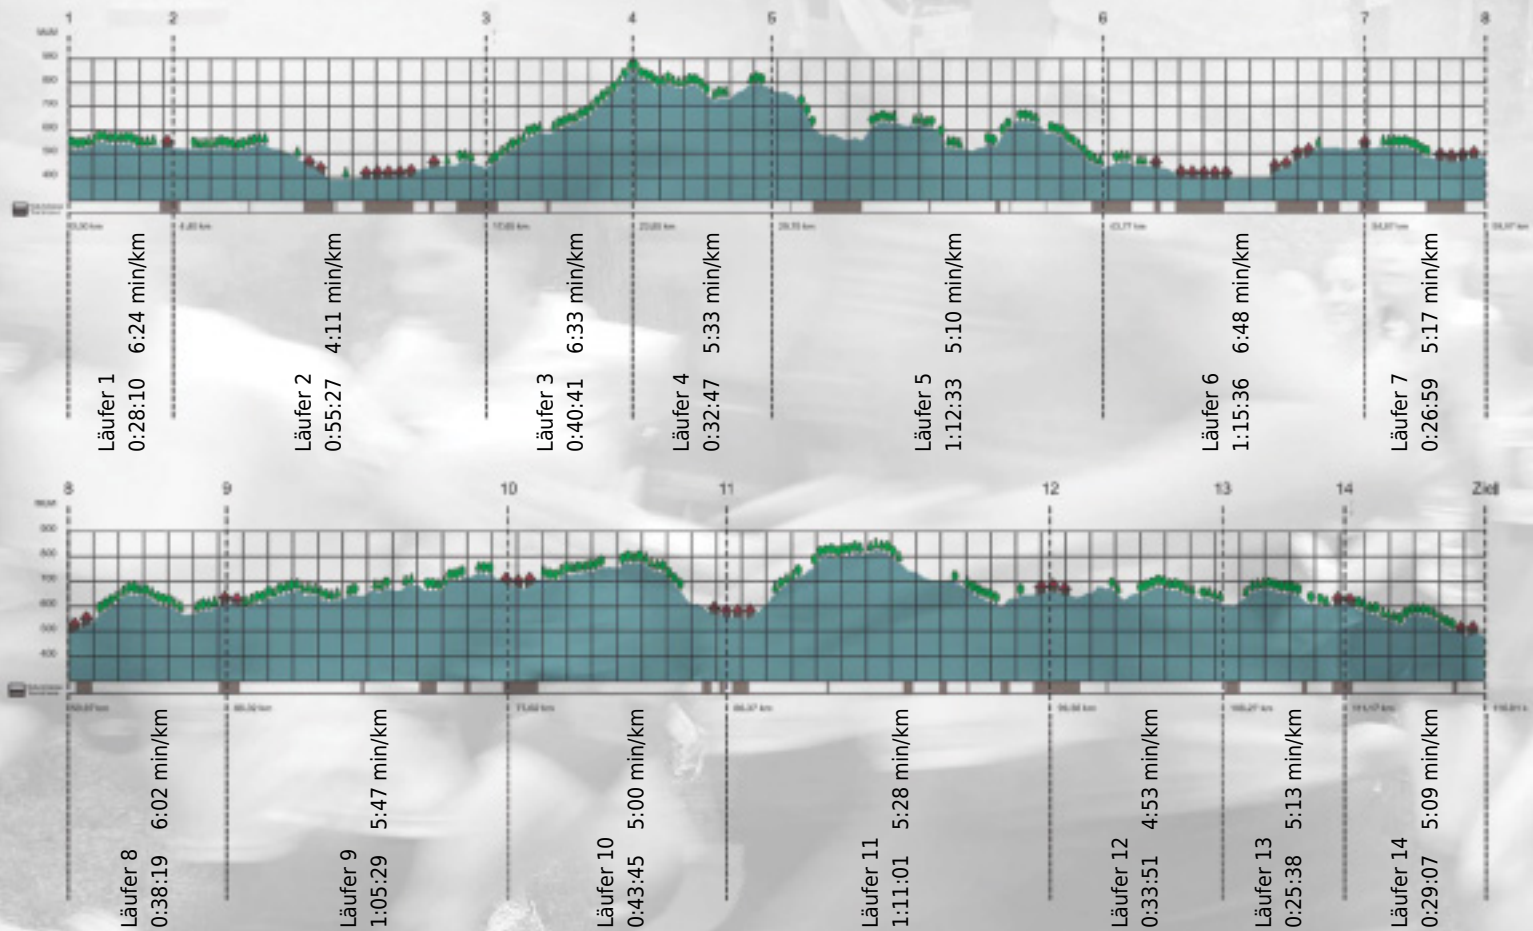

# URKUNDE

**Platz gesamt: 571**

**Platz Kategorie: 282**

## Uetlibergsprinter

**Kategorie: Langsame**

**Laufzeit: 10:39:23 h (5:28 min/km / 10.89 km/h)**

Sponsoren

ALSTOM

NZZ

Partner

teEurope