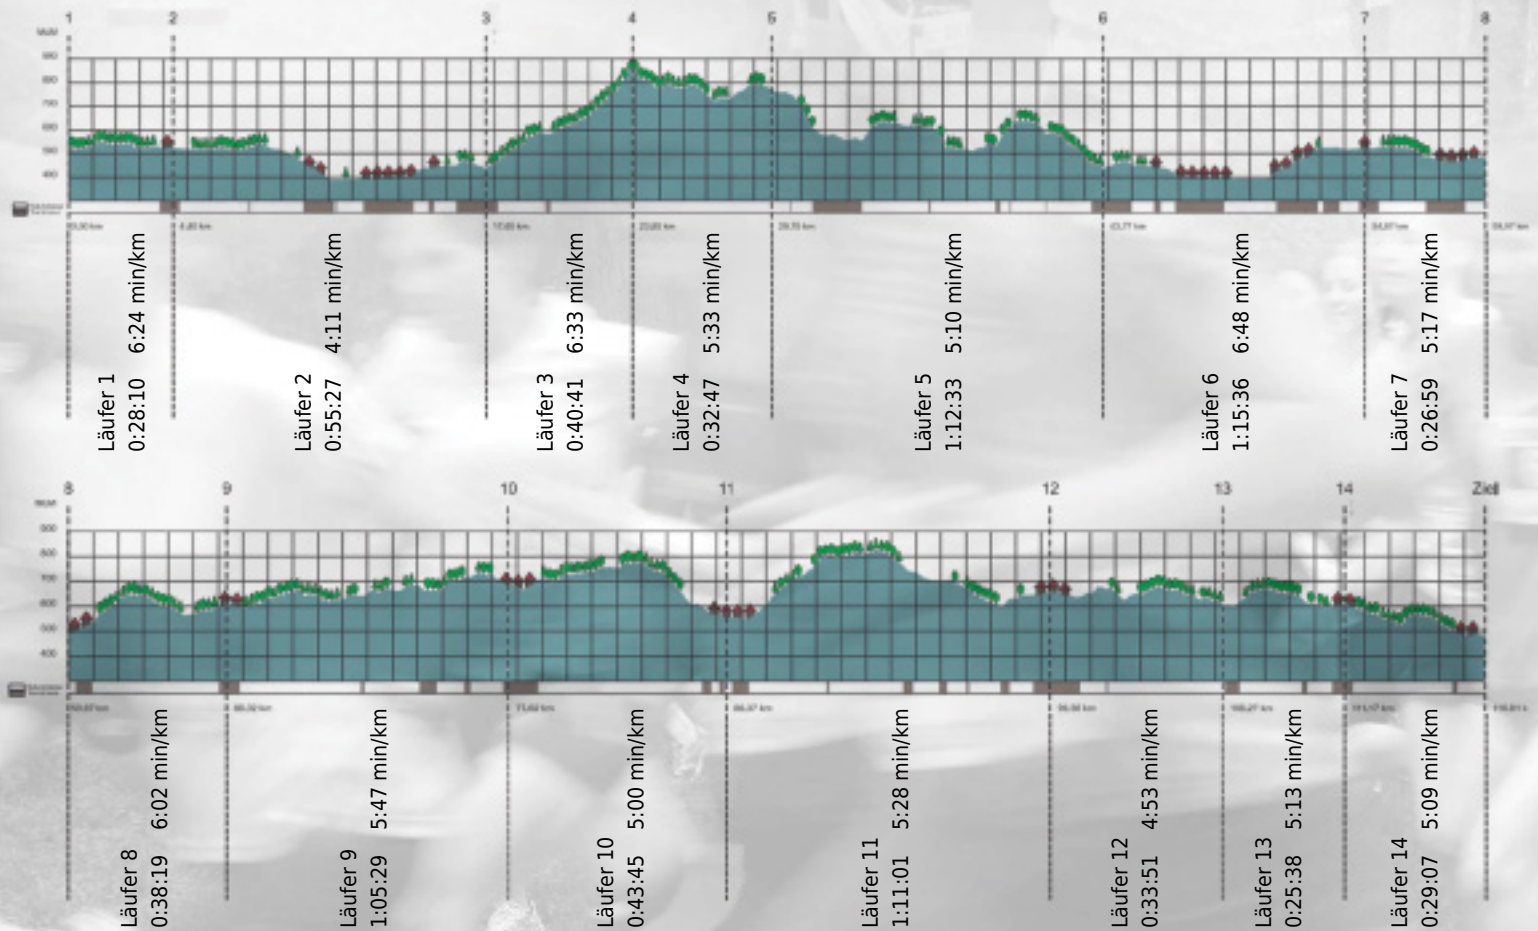

# URKUNDE

Platz gesamt: 571

Platz Kategorie: 282

## Uetlibergsprinter

Kategorie: Langsame

Laufzeit: 10:39:23 h (- min/km / - km/h)

Sponsoren

ALSTOM

NZZ

Partner