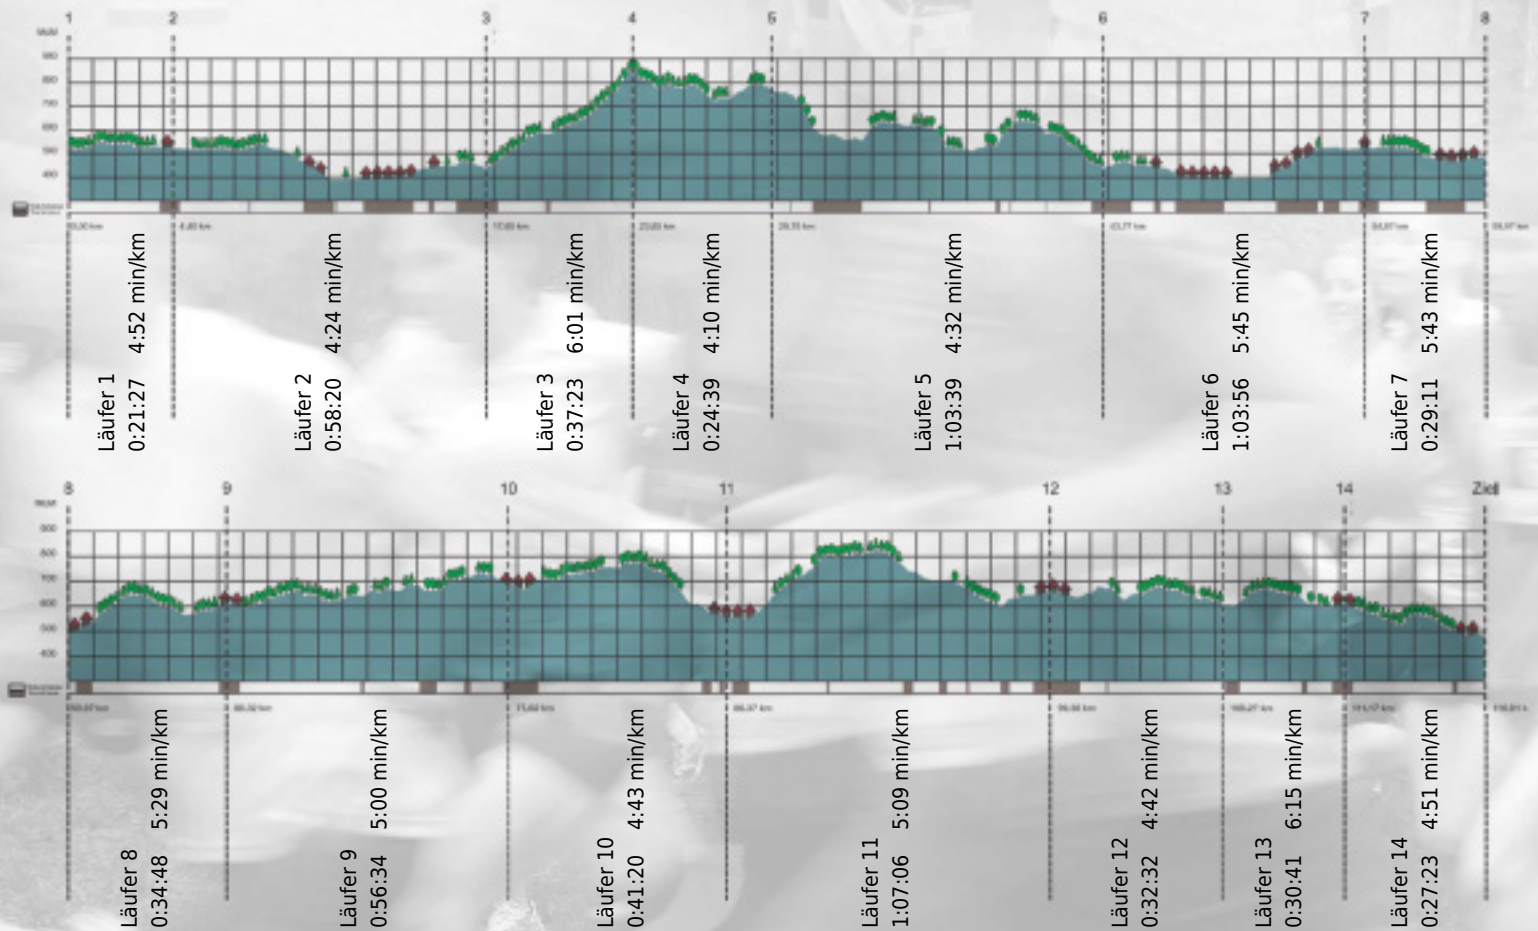

URKUNDE

Platz gesamt: 232

Platz Kategorie: 44

Paperlapapp

Kategorie: Langsame

Laufzeit: 9:48:59 h (5:02 min/km / 11.82 km/h)

Sponsoren

Partner