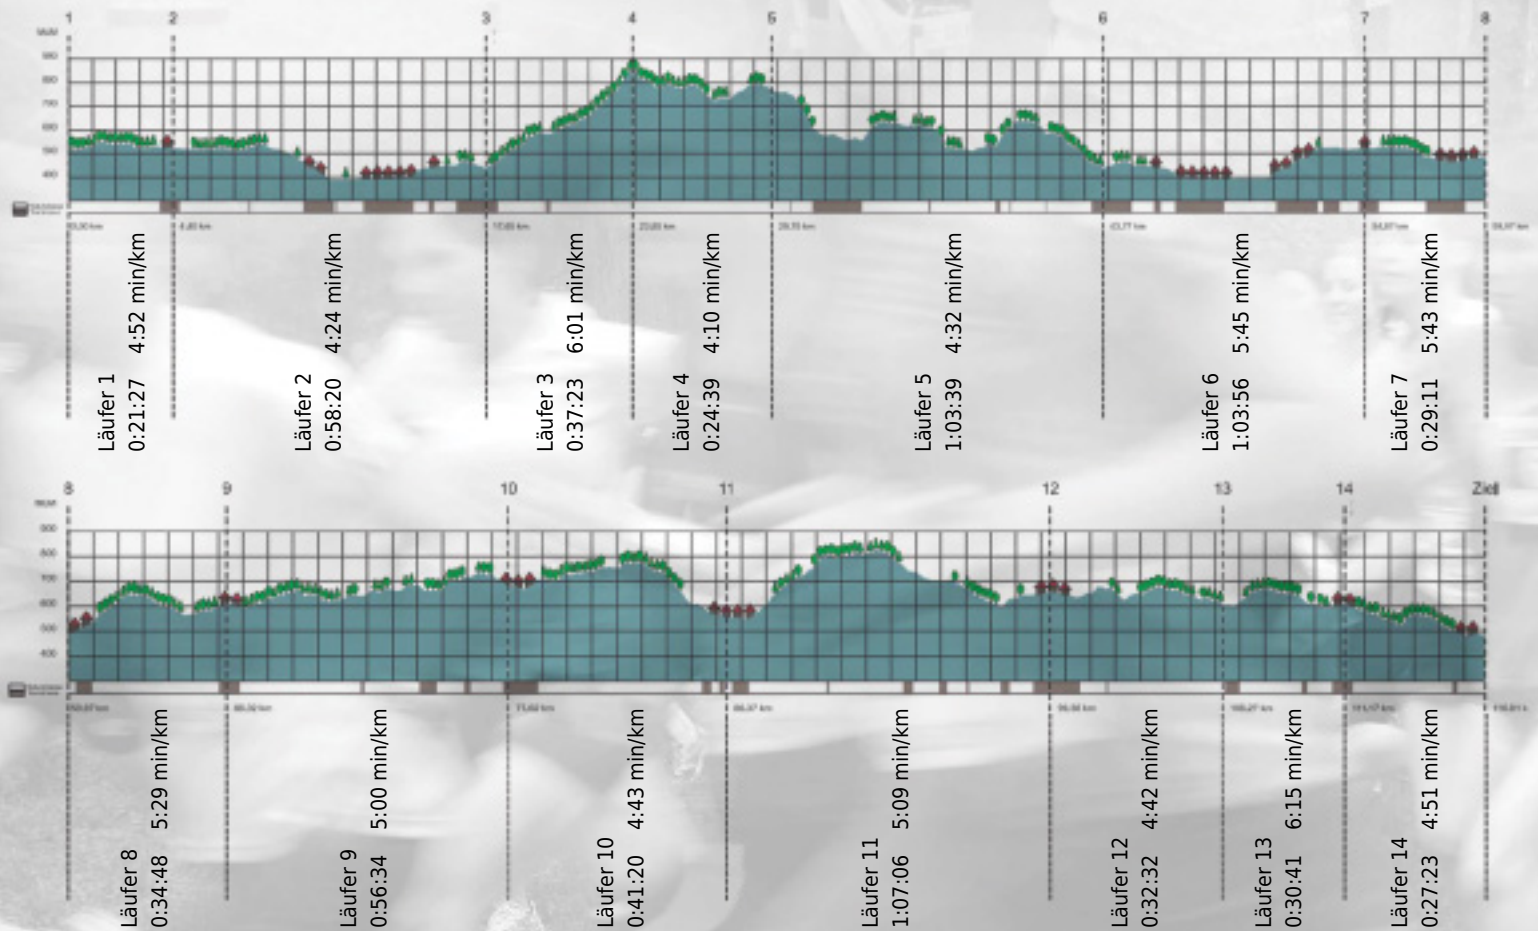

# URKUNDE

Platz gesamt: 232

Platz Kategorie: 44

## Paperlapapp

Kategorie: Langsame

Laufzeit: 9:48:59 h (- min/km / - km/h)

Sponsoren

ALSTOM

NZZ

Partner