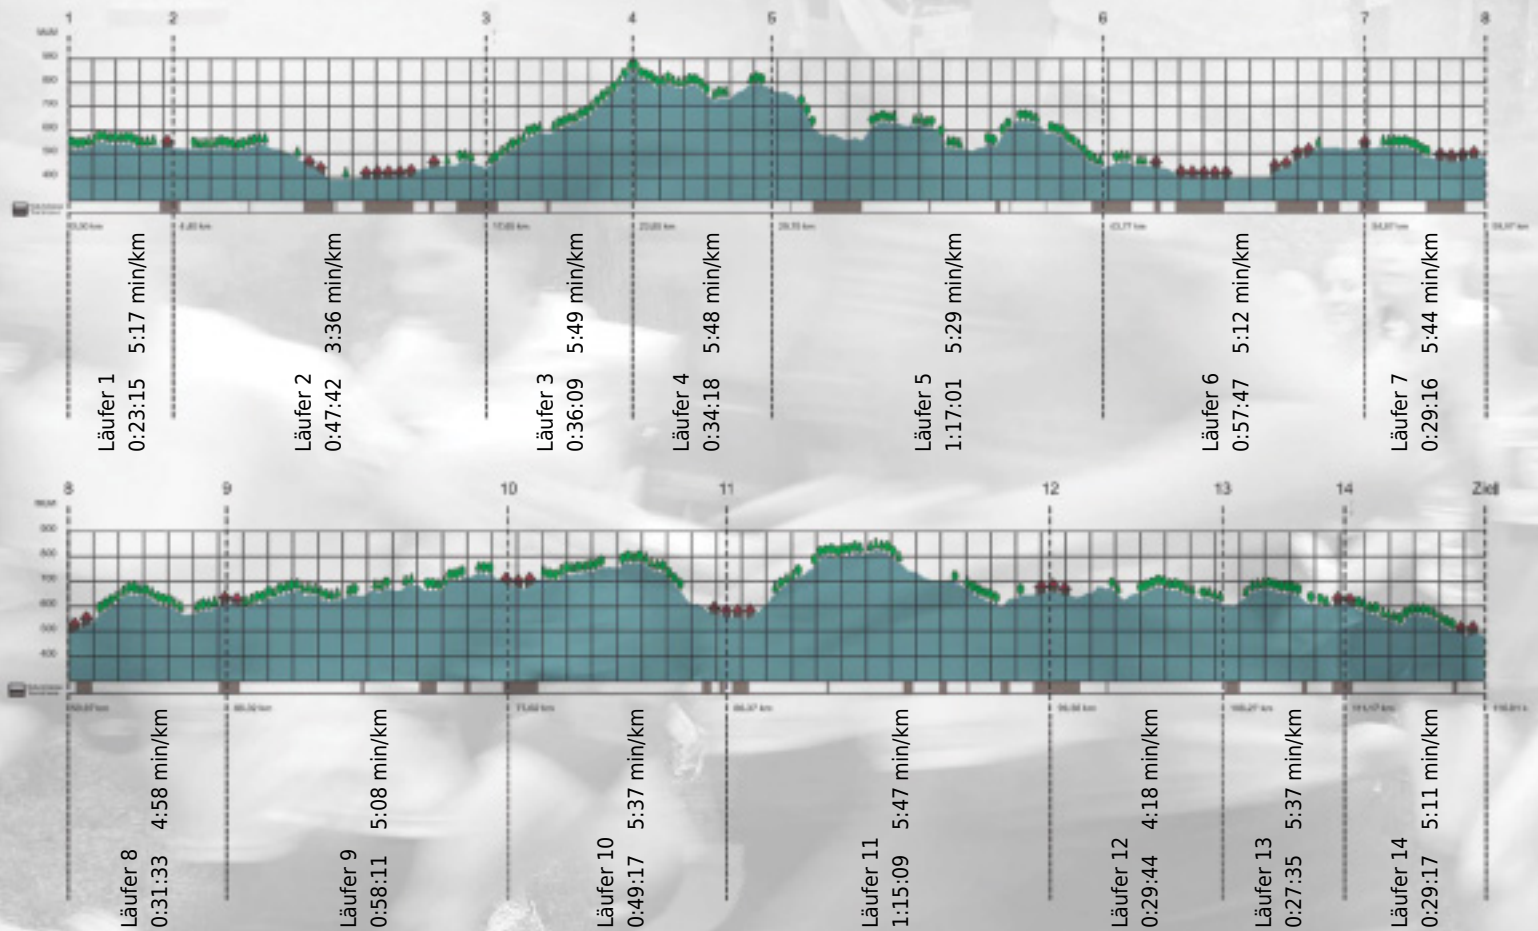

# URKUNDE

**Platz gesamt: 348**

**Platz Kategorie: 112**

## Weinbergturbos

**Kategorie: Langsame**

**Laufzeit: 10:06:14 h (- min/km / - km/h)**

Sponsoren

ALSTOM

NZZ

Partner