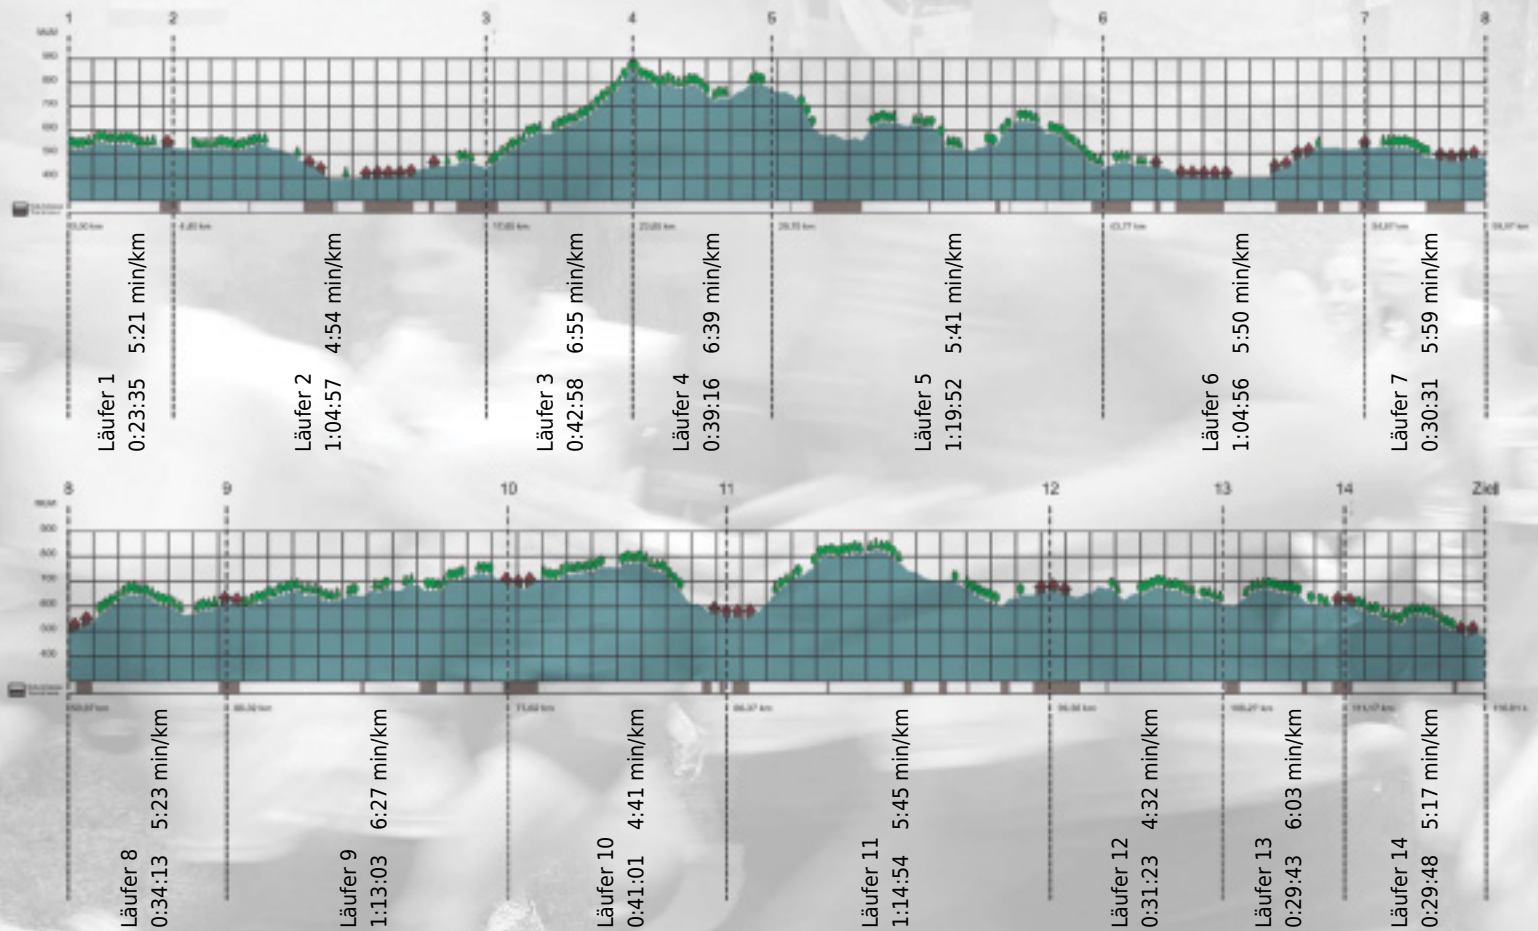

# URKUNDE

Platz gesamt: 673

Platz Kategorie: 376

## PHantastische 14

Kategorie: Langsame

Laufzeit: 11:00:10 h (- min/km / - km/h)

Sponsoren

ALSTOM

NZZ

Partner