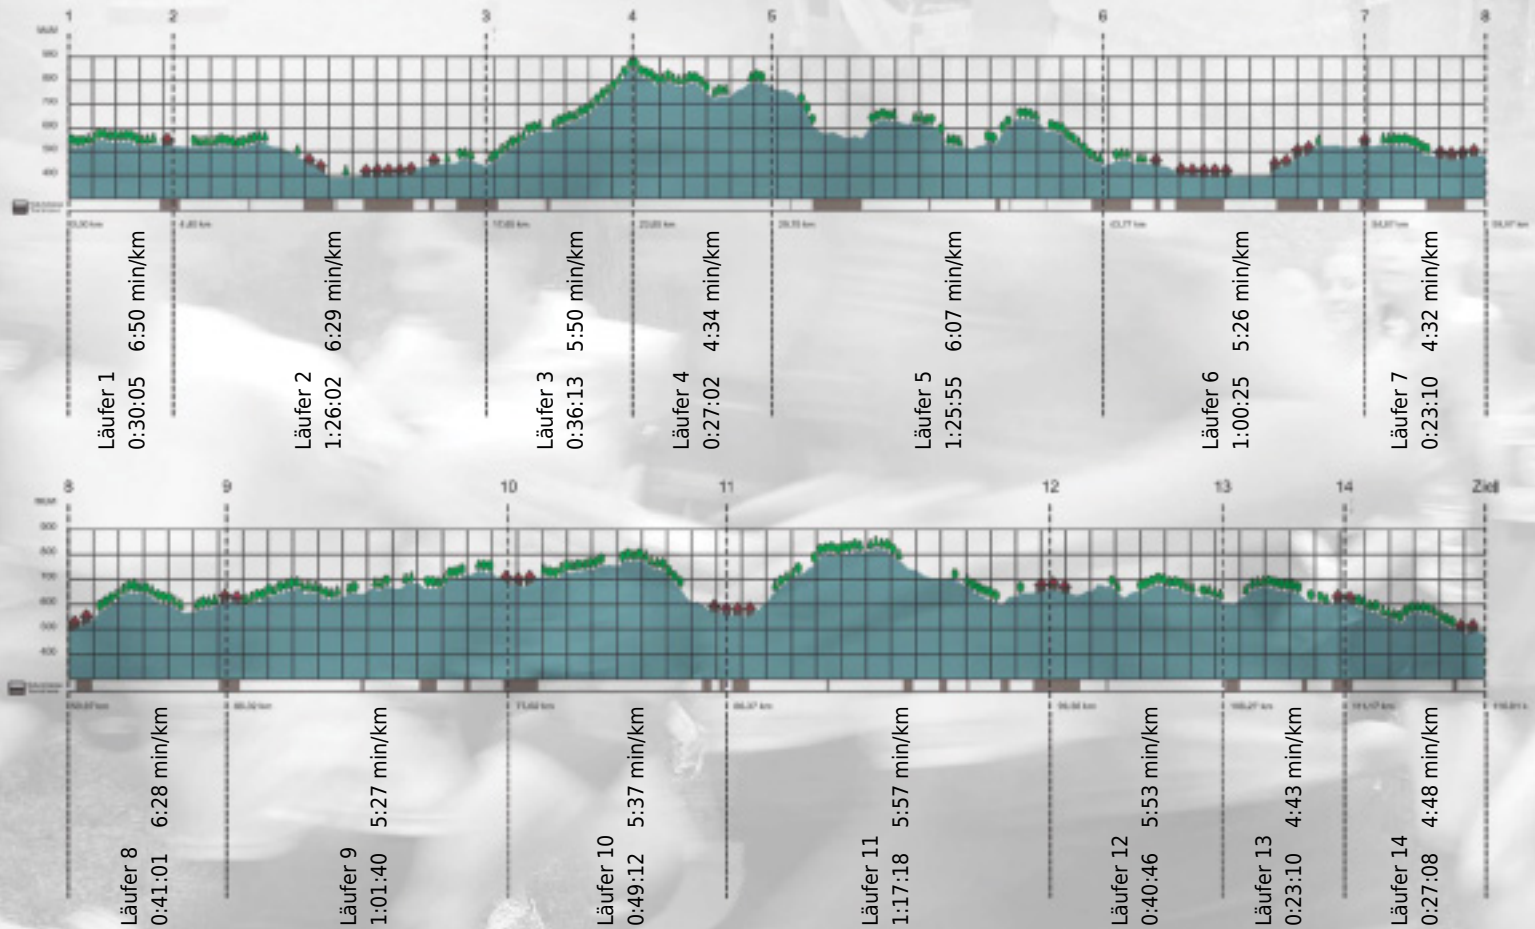

Stafette im
Grossraum
Zürich

GEDENKLAUF
WALTER HIEMEYER

URKUNDE

Platz gesamt: 704

Platz Kategorie: 403

Binzmühle in Rotation

Kategorie: Langsame

Laufzeit: 11:09:07 h (5:43 min/km / 10.40 km/h)