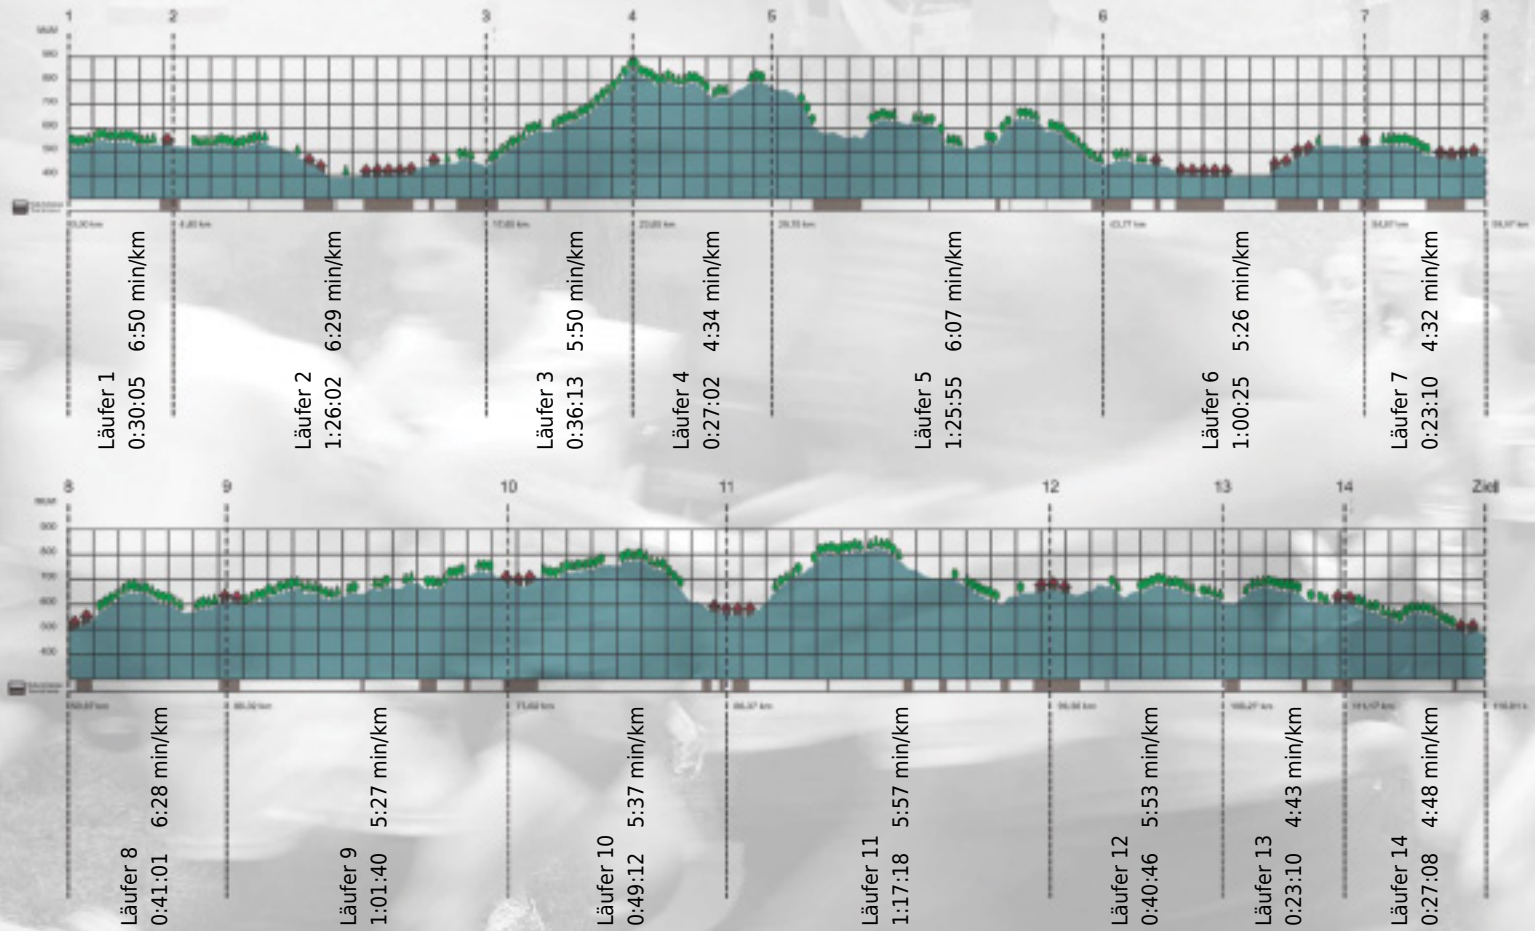

Stafette im
Grossraum
Zürich

GEDENKLAUF
WALTER HIEMEYER

URKUNDE

Platz gesamt: 704

Platz Kategorie: 403

Binzmühle in Rotation

Kategorie: Langsame

Laufzeit: 11:09:07 h (5:43 min/km / 10.47 km/h)