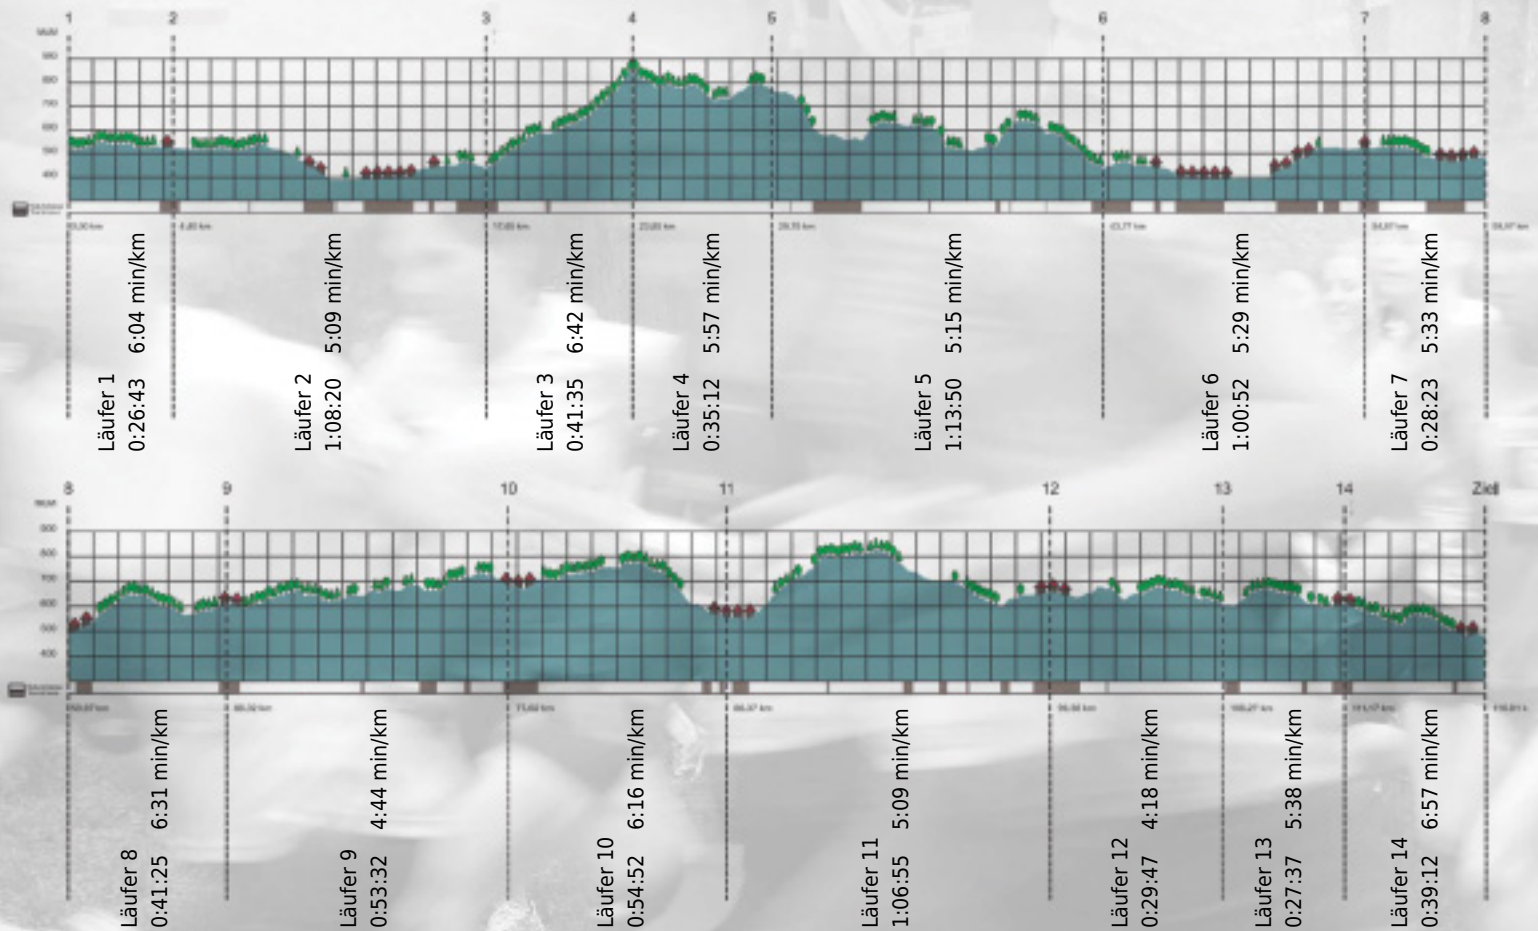

# URKUNDE

**Platz gesamt: 615**

**Platz Kategorie: 321**

## Credit Suisse - Run the Bank

**Kategorie: Langsame**

**Laufzeit: 10:48:15 h (- min/km / - km/h)**

Sponsoren

Partner