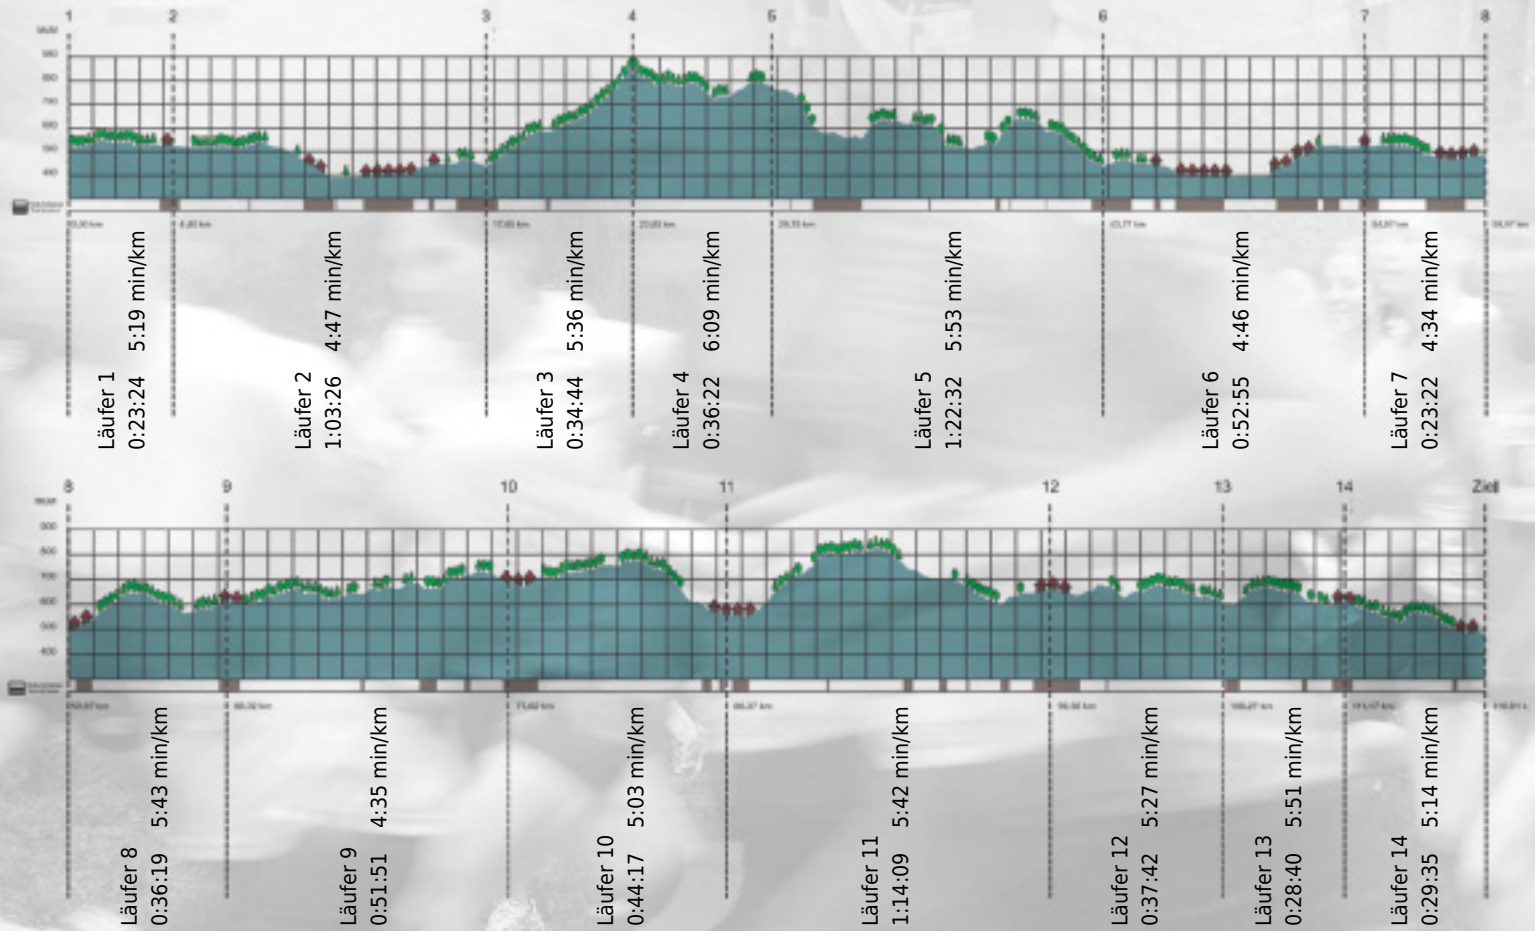

Stafette im
Grossraum
Zürich

GEDENKLAUF
WALTER HIEMEYER

URKUNDE

Platz gesamt: 435

Platz Kategorie: 172

Empa Mix

Kategorie: Langsame

Laufzeit: 10:19:18 h (- min/km / - km/h)