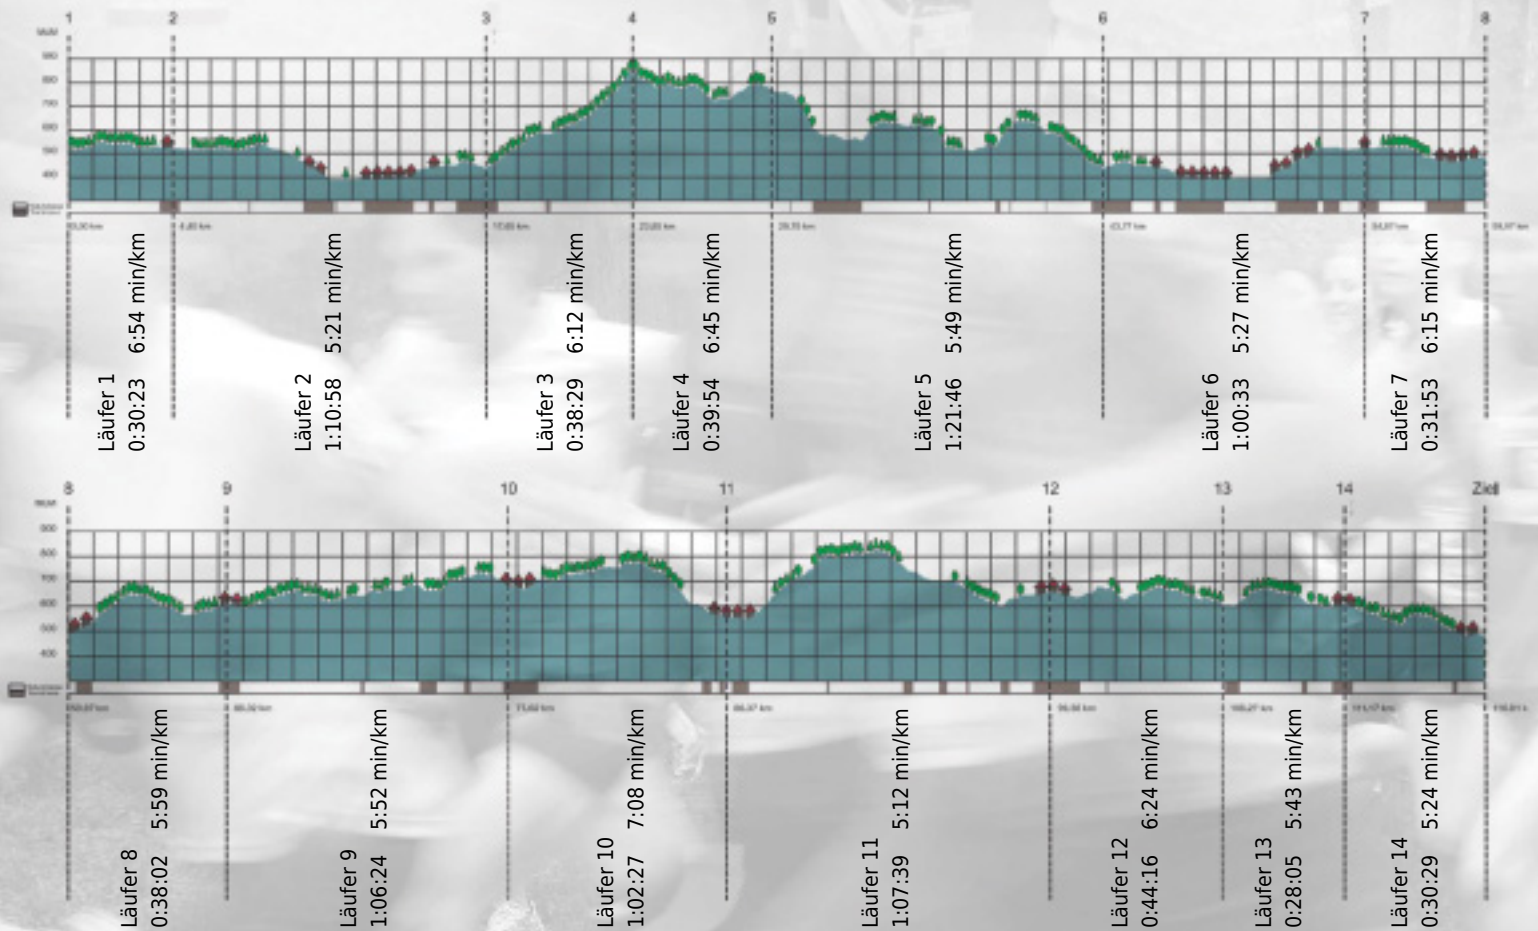

URKUNDE

Platz gesamt: 747

Platz Kategorie: 442

Erwachsenensportgruppe KSF

Kategorie: Langsame

Laufzeit: 11:31:18 h (- min/km / - km/h)

Sponsoren

Partner