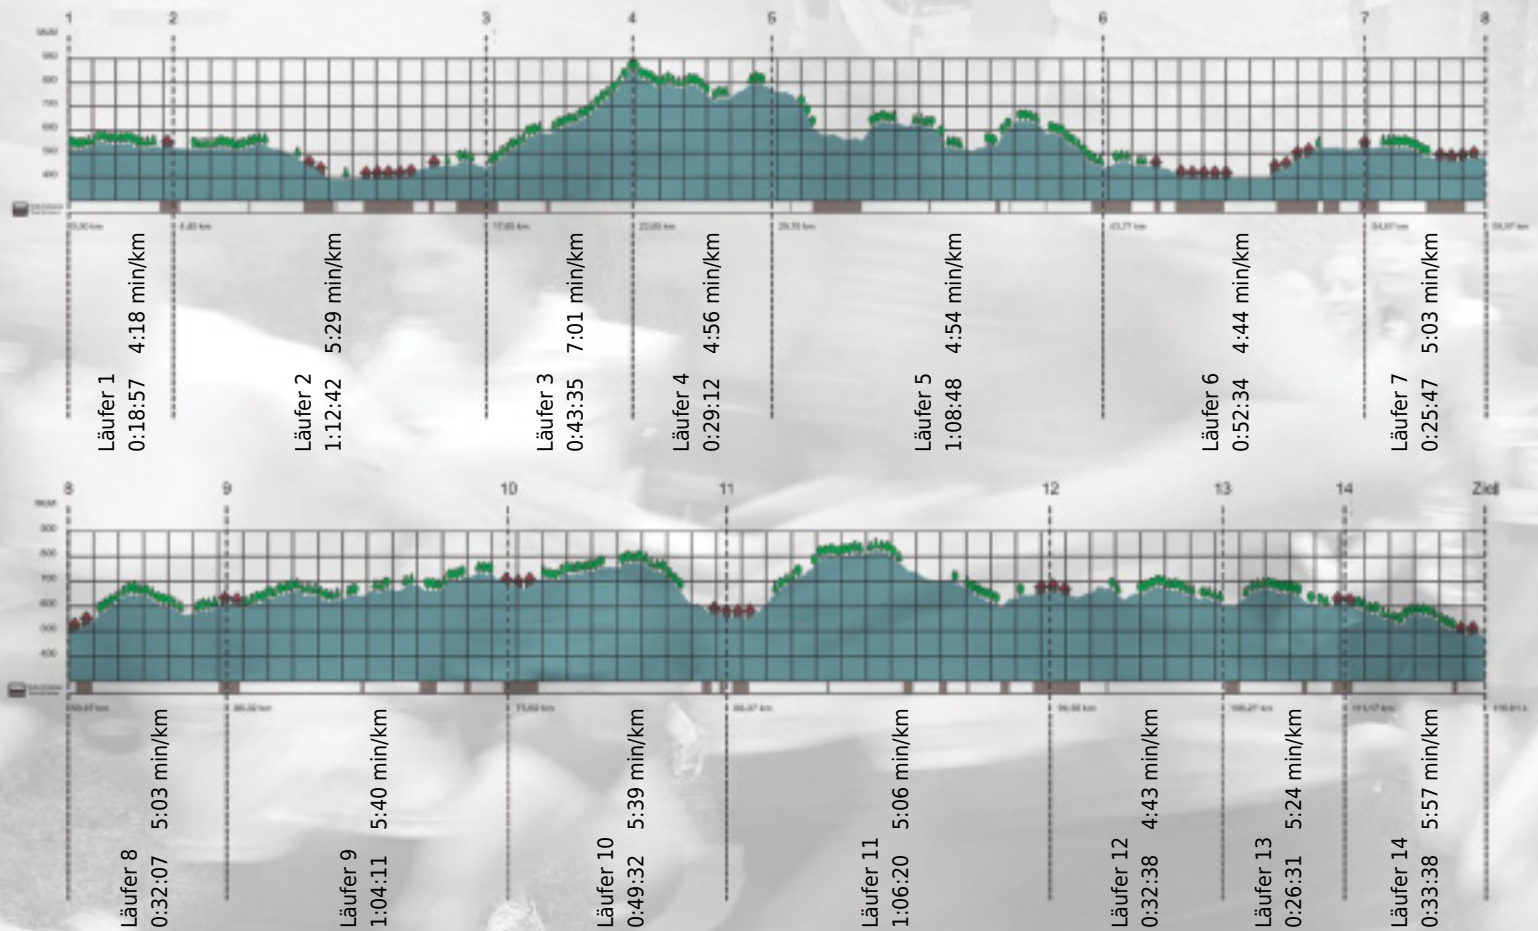

URKUNDE

Platz gesamt: 410

Platz Kategorie: 151

Publisisyphus

Kategorie: Langsame

Laufzeit: 10:16:32 h (5:16 min/km / 11.29 km/h)

Sponsoren

Partner