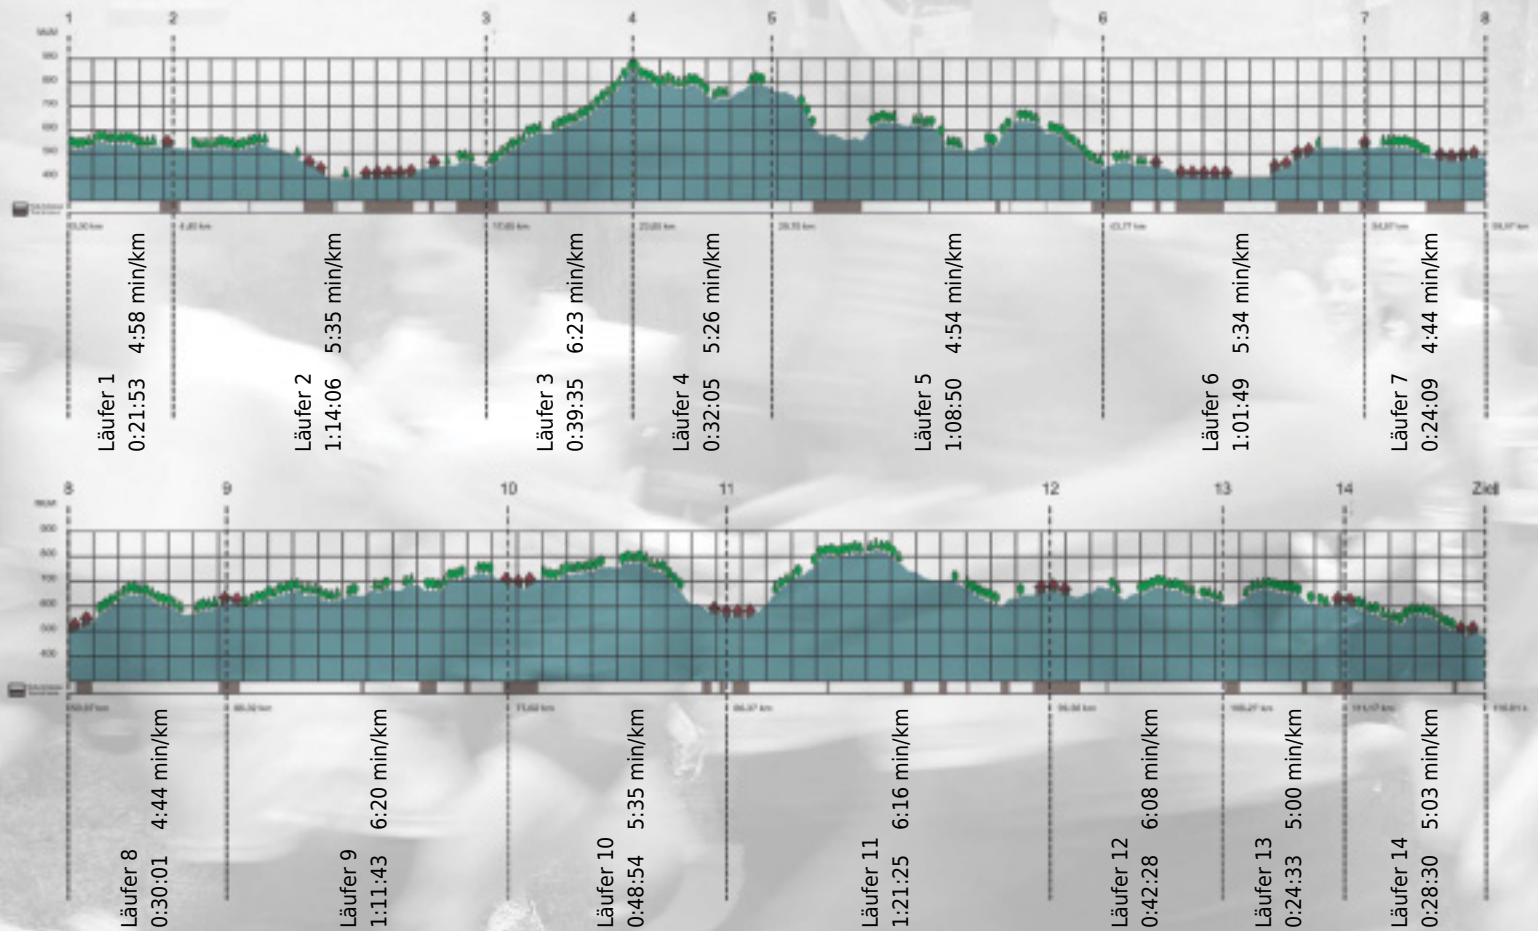

URKUNDE

Platz gesamt: 626

Platz Kategorie: 332

Faktor XIV

Kategorie: Langsame

Laufzeit: 10:50:01 h (5:33 min/km / 10.71 km/h)

Sponsoren

ALSTOM