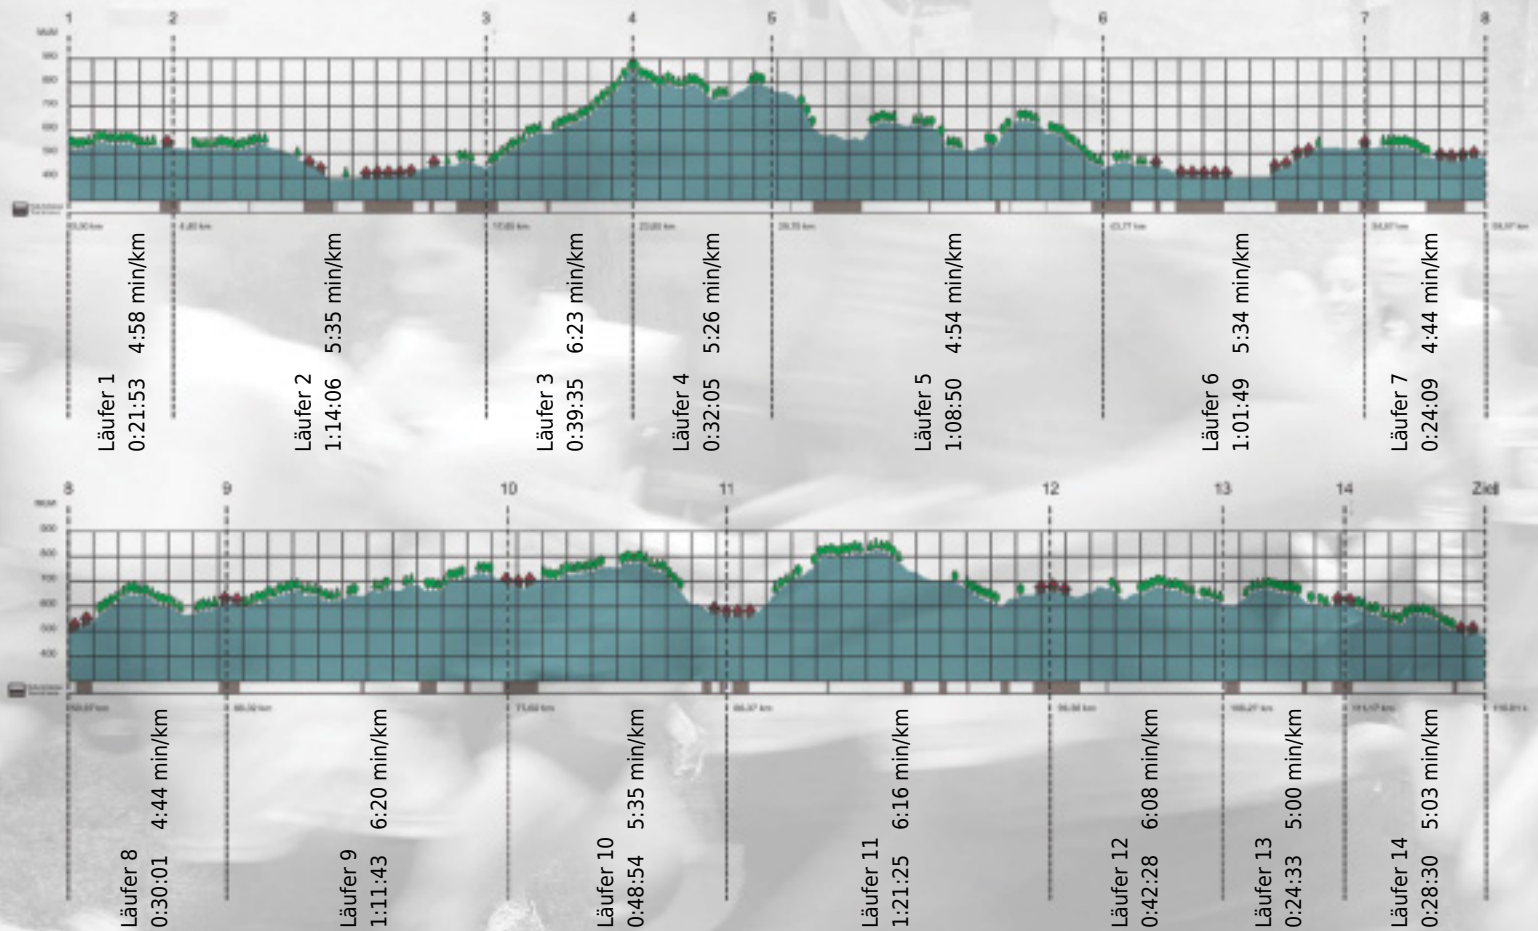

URKUNDE

Platz gesamt: 626

Platz Kategorie: 332

Faktor XIV

Kategorie: Langsame

Laufzeit: 10:50:01 h (- min/km / - km/h)

Sponsoren

ALSTOM