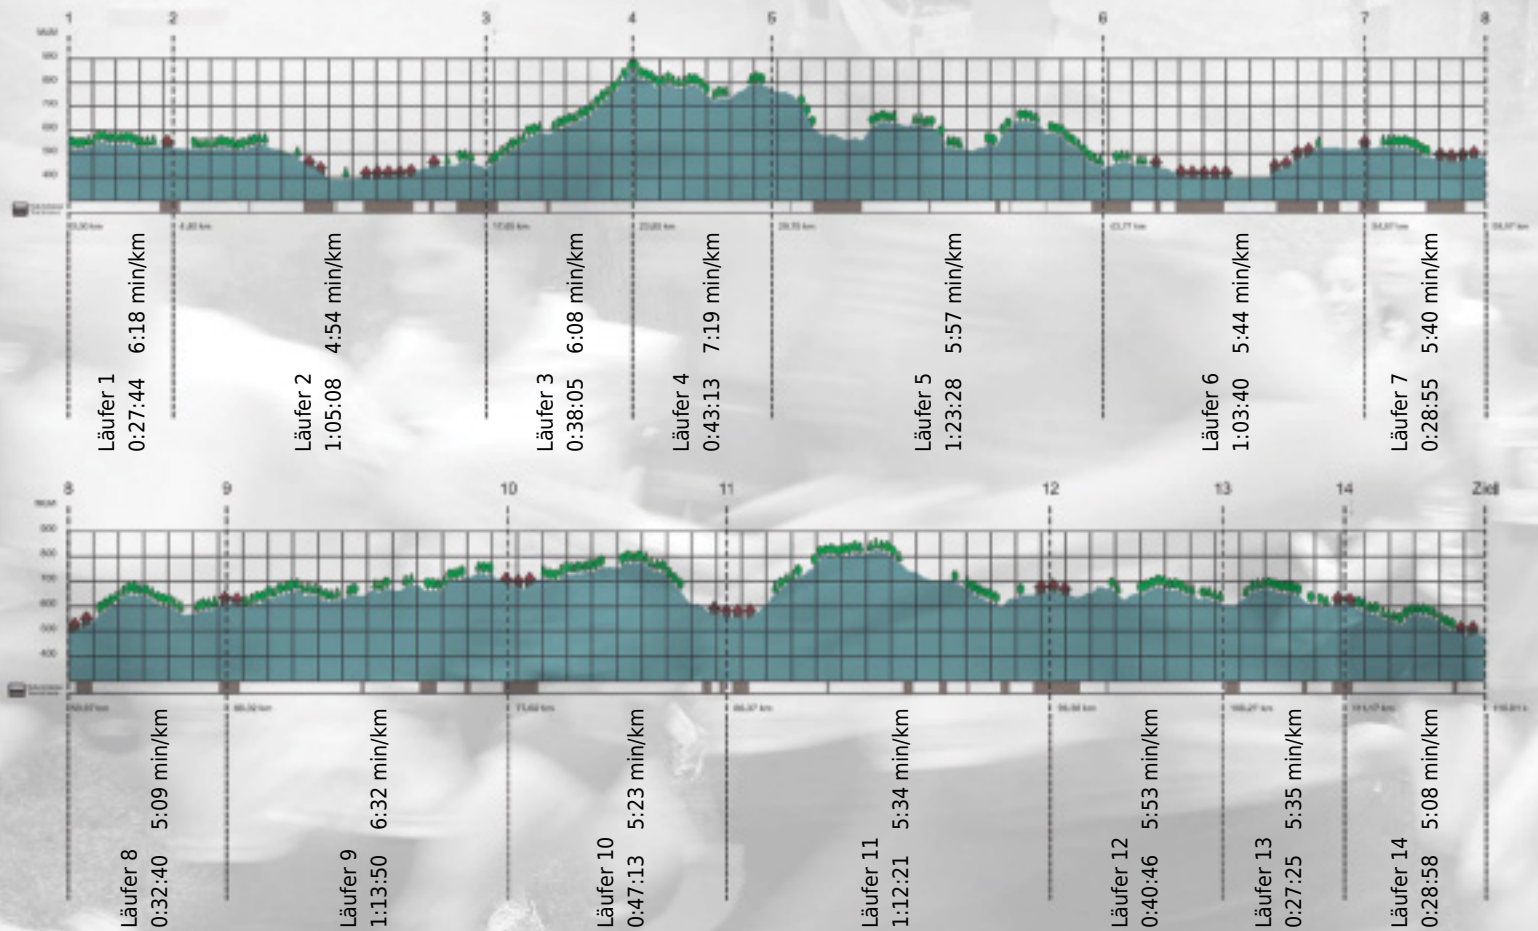

URKUNDE

Platz gesamt: 715

Platz Kategorie: 413

FK-Runners

Kategorie: Langsame

Laufzeit: 11:13:26 h (5:45 min/km / 10.41 km/h)

Sponsoren

ALSTOM