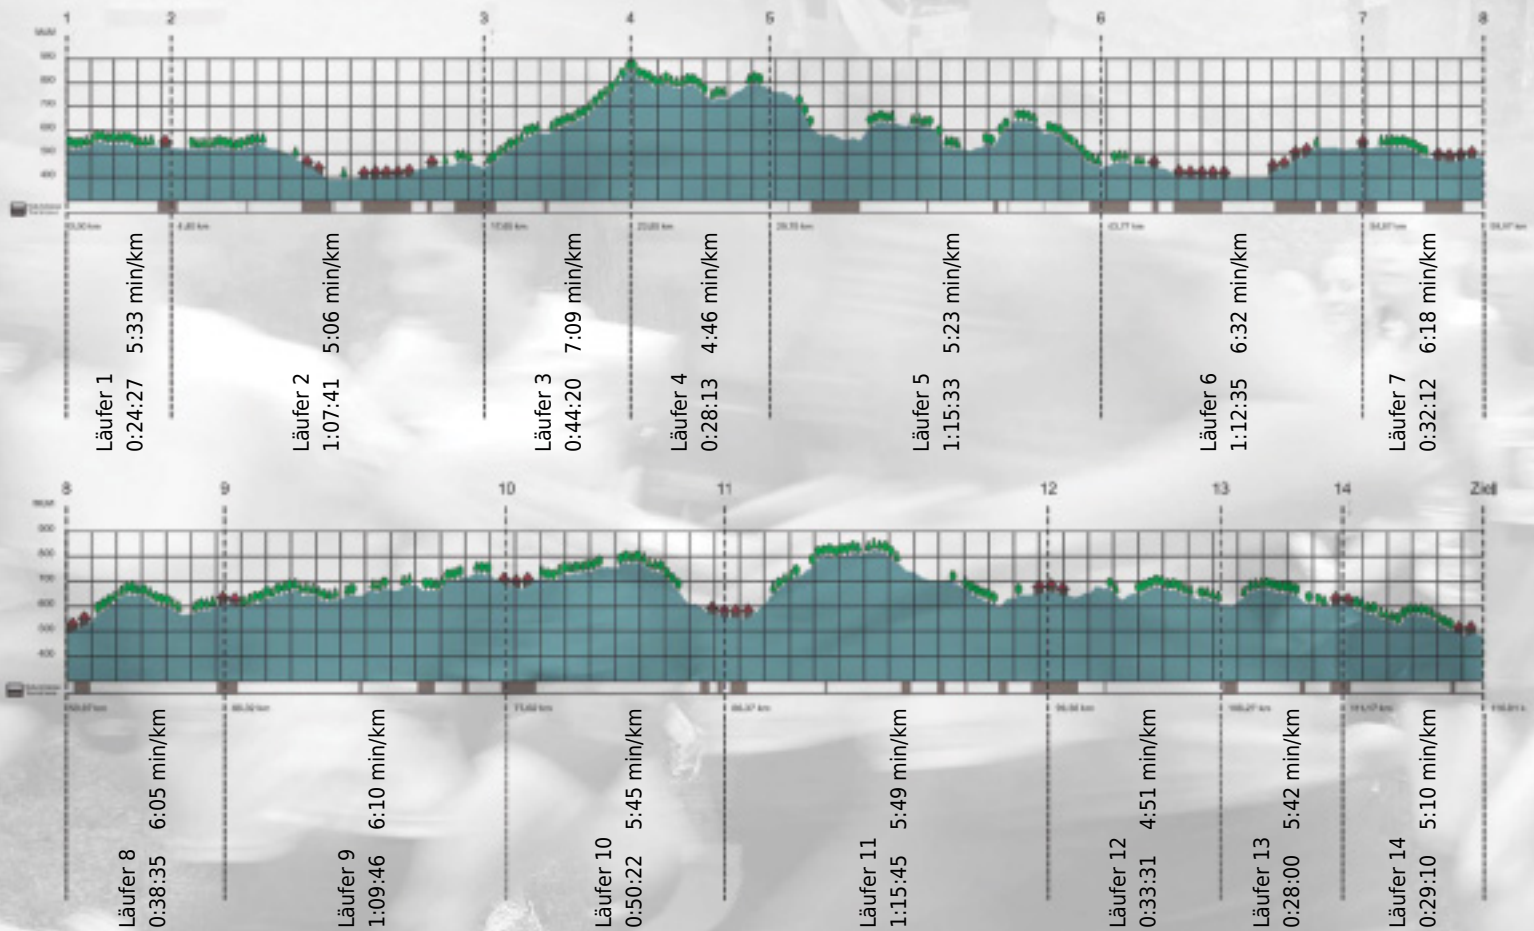

# URKUNDE

**Platz gesamt: 708**

**Platz Kategorie: 407**

## Hifo Hitchhikers

**Kategorie: Langsame**

**Laufzeit: 11:10:10 h (- min/km / - km/h)**

Sponsoren

ALSTOM

NZZ

Partner

Zürich den 09.Mai 2011