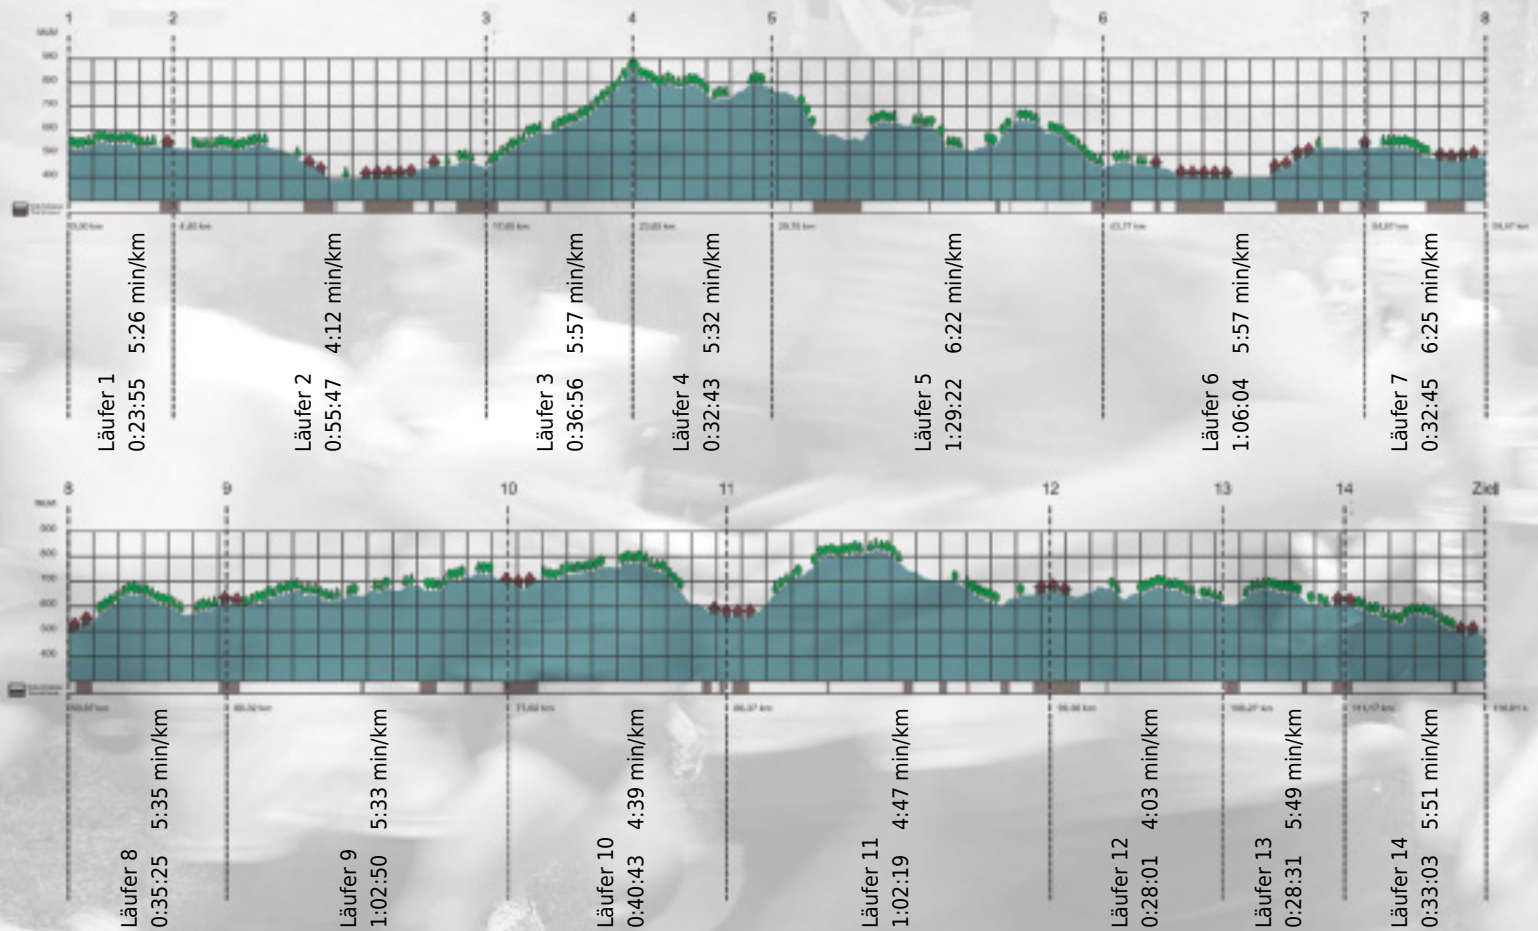

URKUNDE

Platz gesamt: 500

Platz Kategorie: 222

IRM Zürich

Kategorie: Langsame

Laufzeit: 10:28:24 h (5:22 min/km / 11.08 km/h)

Sponsoren

ALSTOM