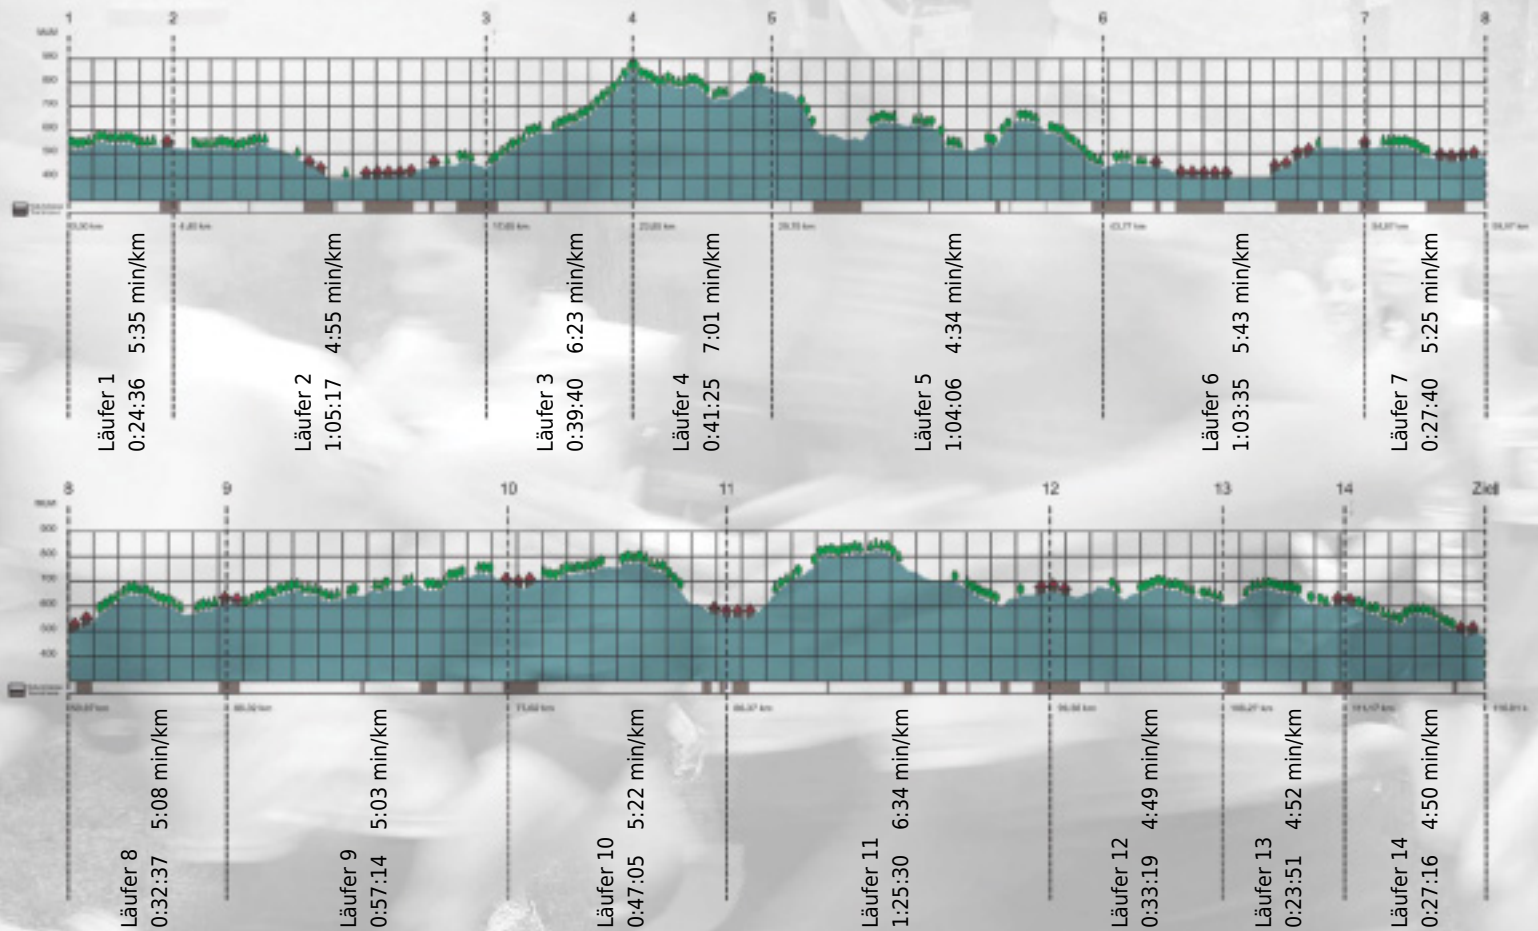

# URKUNDE

**Platz gesamt: 533**

**Platz Kategorie: 251**

## Julius Bär SlowUp

**Kategorie: Langsame**

**Laufzeit: 10:33:11 h (5:25 min/km / 11.07 km/h)**

Sponsoren

Partner