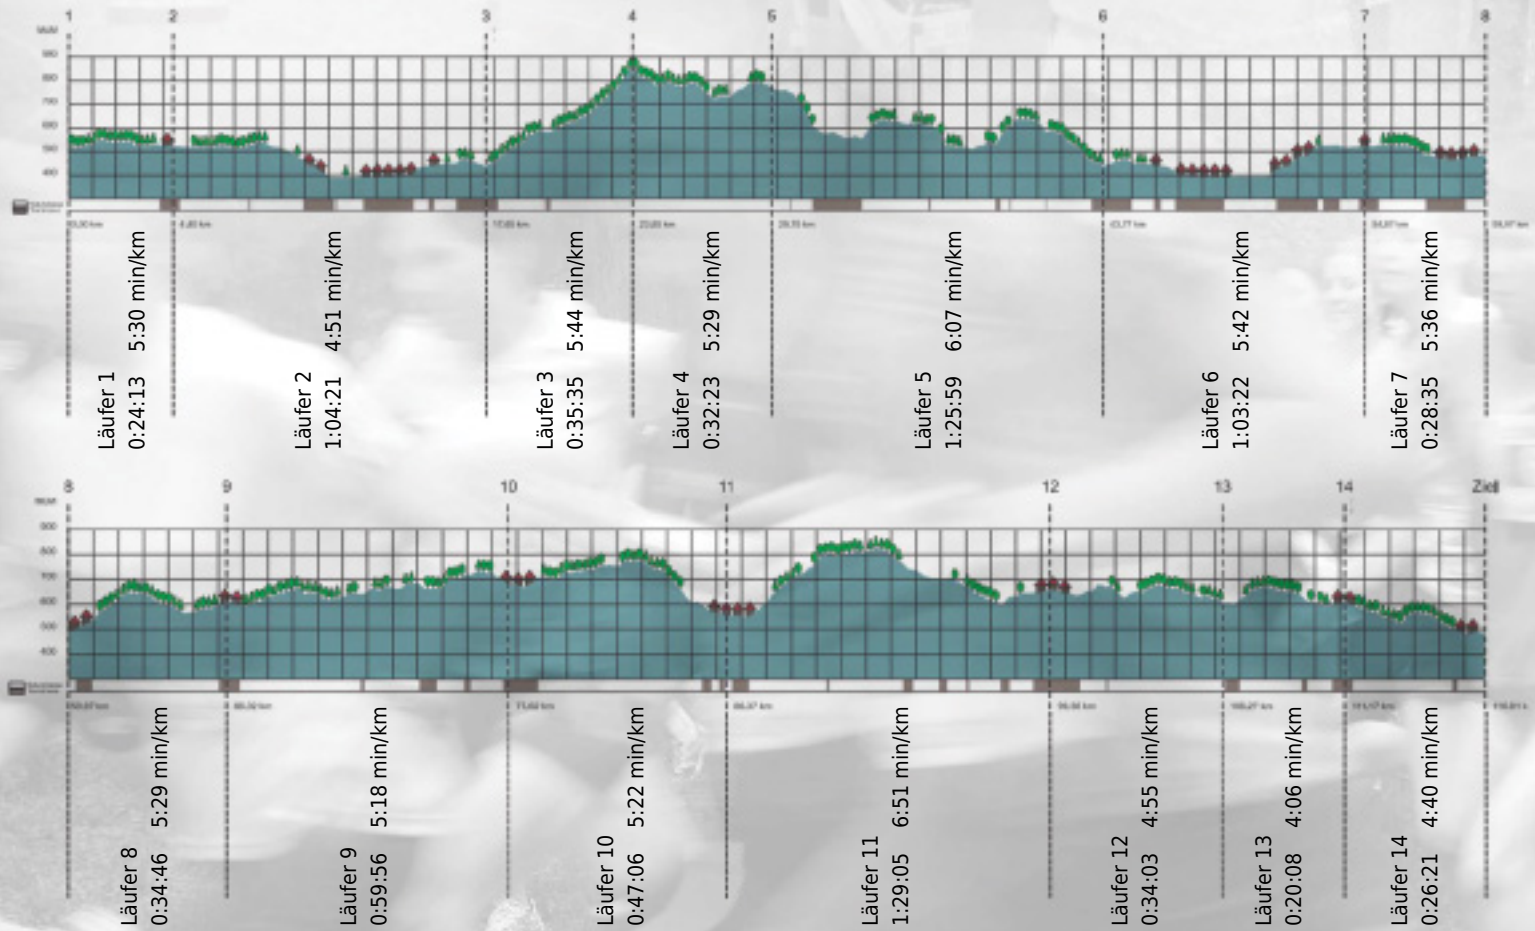

**GEDENKLAUF
WALTER HIEMEYER**

URKUNDE

Platz gesamt: 604

Platz Kategorie: 312

KPMG Tax Express

Kategorie: Langsame

Laufzeit: 10:45:53 h (5:31 min/km / 10.78 km/h)

Sponsoren