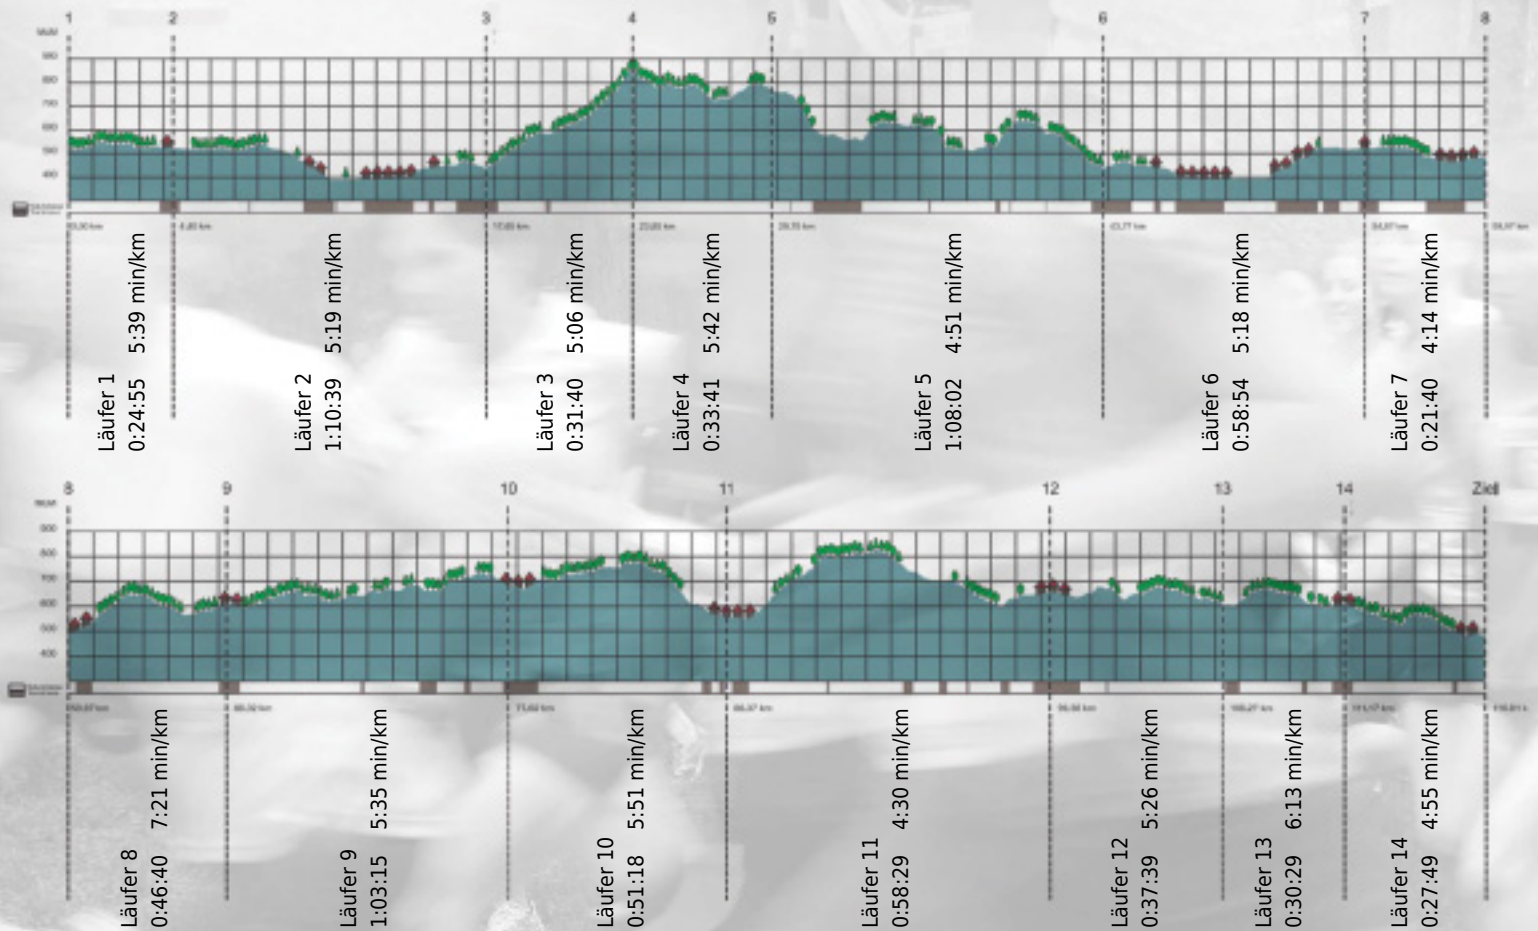

URKUNDE

Platz gesamt: 474

Platz Kategorie: 201

Neurun

Kategorie: Langsame

Laufzeit: 10:25:10 h (- min/km / - km/h)

Sponsoren

Partner