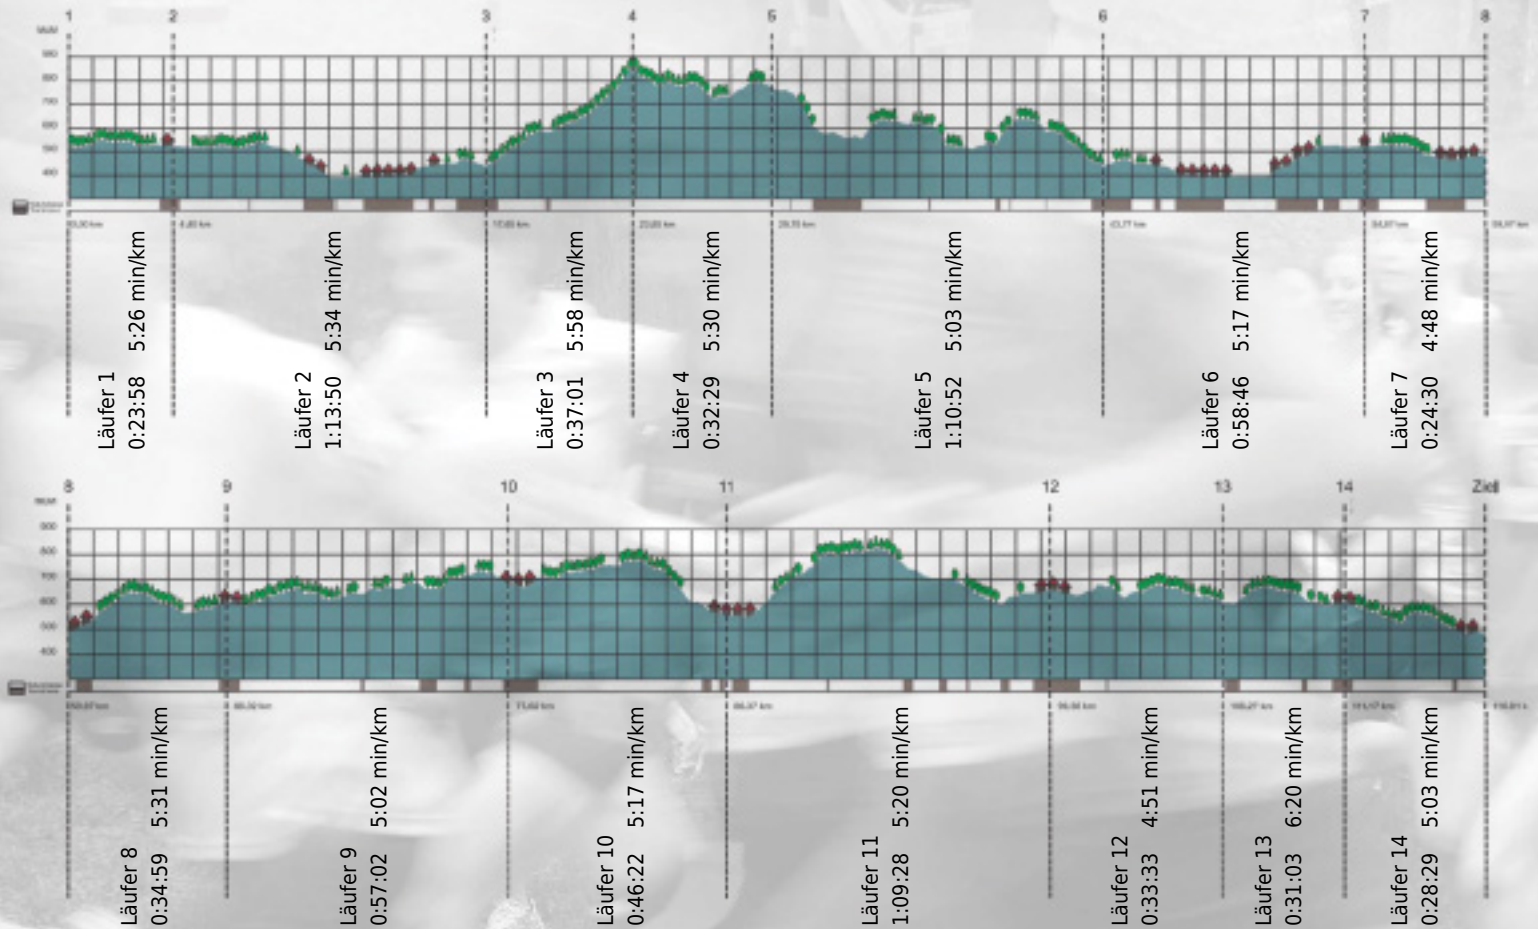

# URKUNDE

Platz gesamt: 453

Platz Kategorie: 184

## SF-Labs

Kategorie: Langsame

Laufzeit: 10:22:22 h (- min/km / - km/h)

Sponsoren

ALSTOM

NZZ

Partner