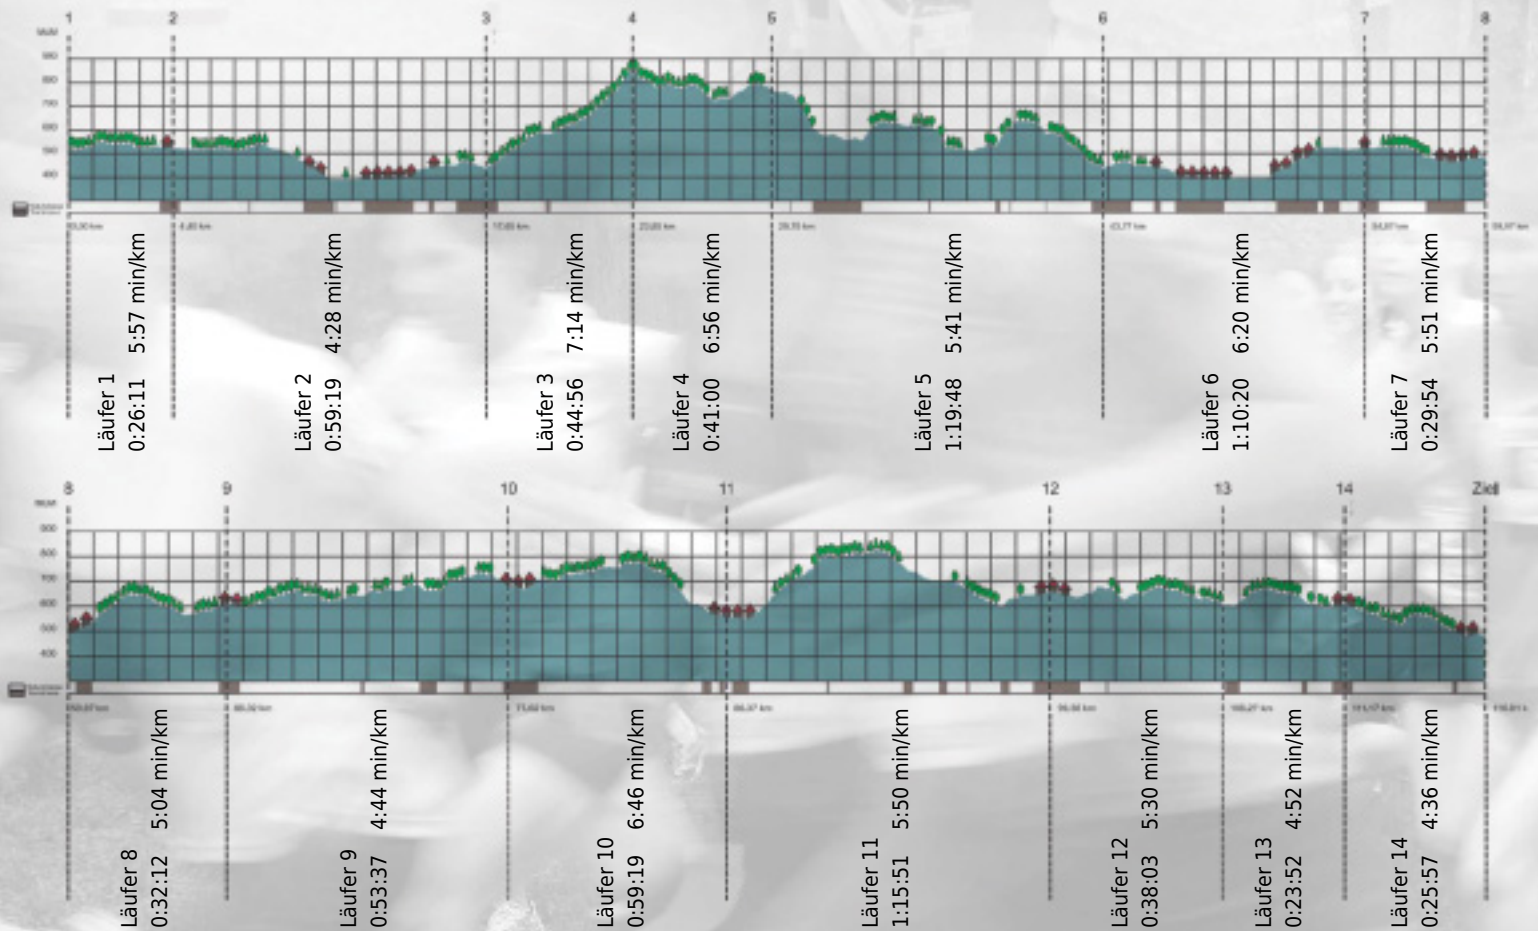

URKUNDE

Platz gesamt: 674

Platz Kategorie: 377

PwC BAM 2

Kategorie: Langsame

Laufzeit: 11:00:19 h (- min/km / - km/h)

Sponsoren

Partner