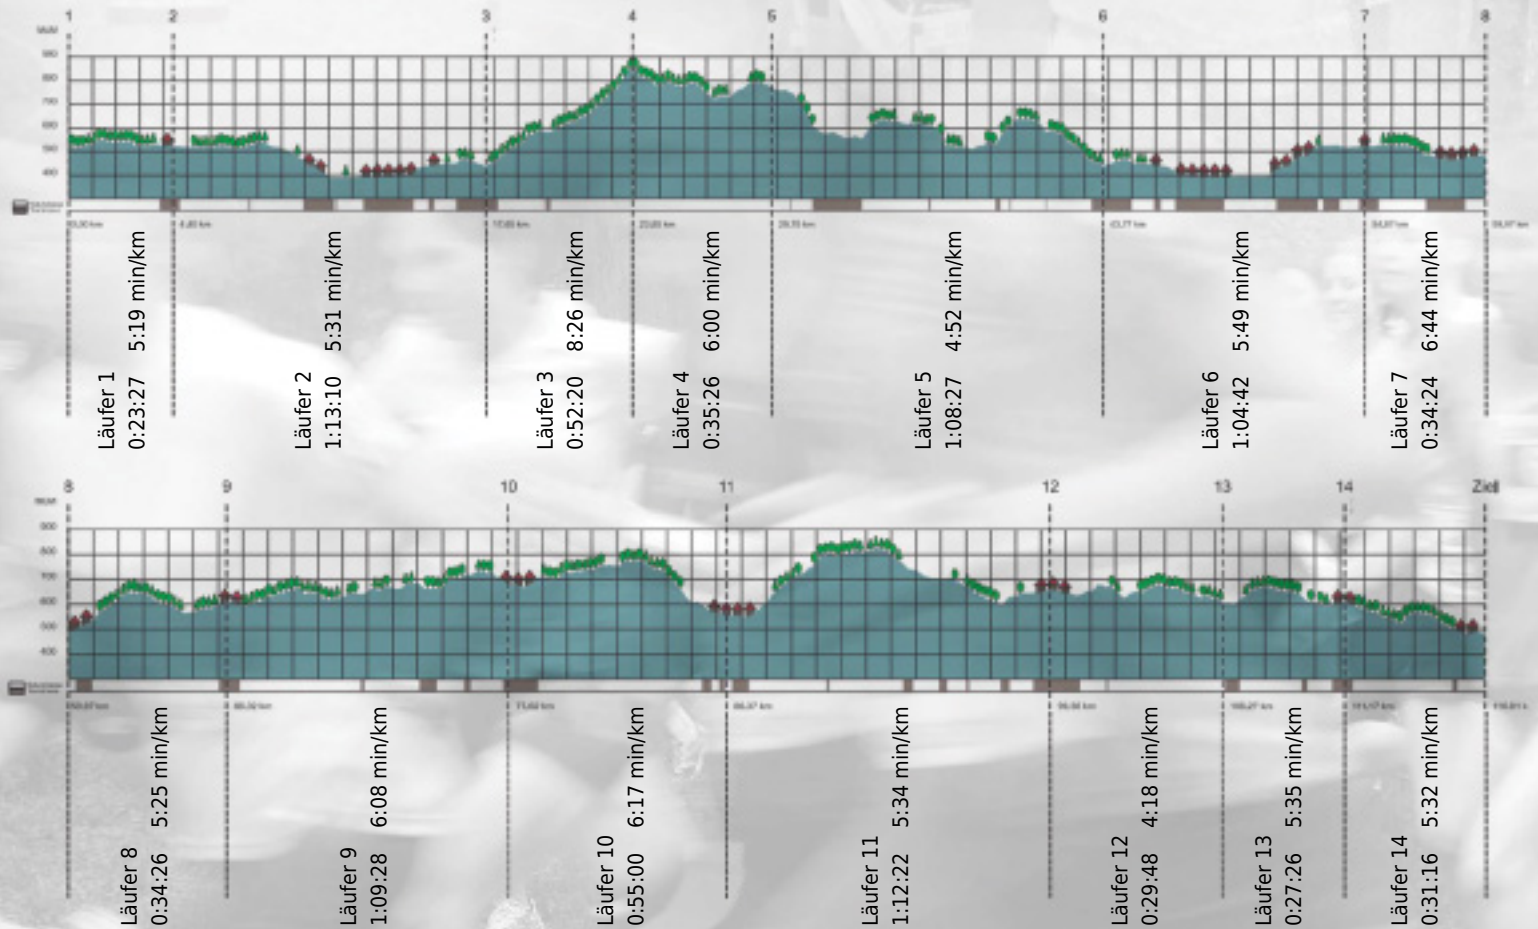

URKUNDE

Platz gesamt: 713

Platz Kategorie: 411

RiskLab Switzerland

Kategorie: Langsame

Laufzeit: 11:11:42 h (5:45 min/km / 10.36 km/h)

Sponsoren

ALSTOM