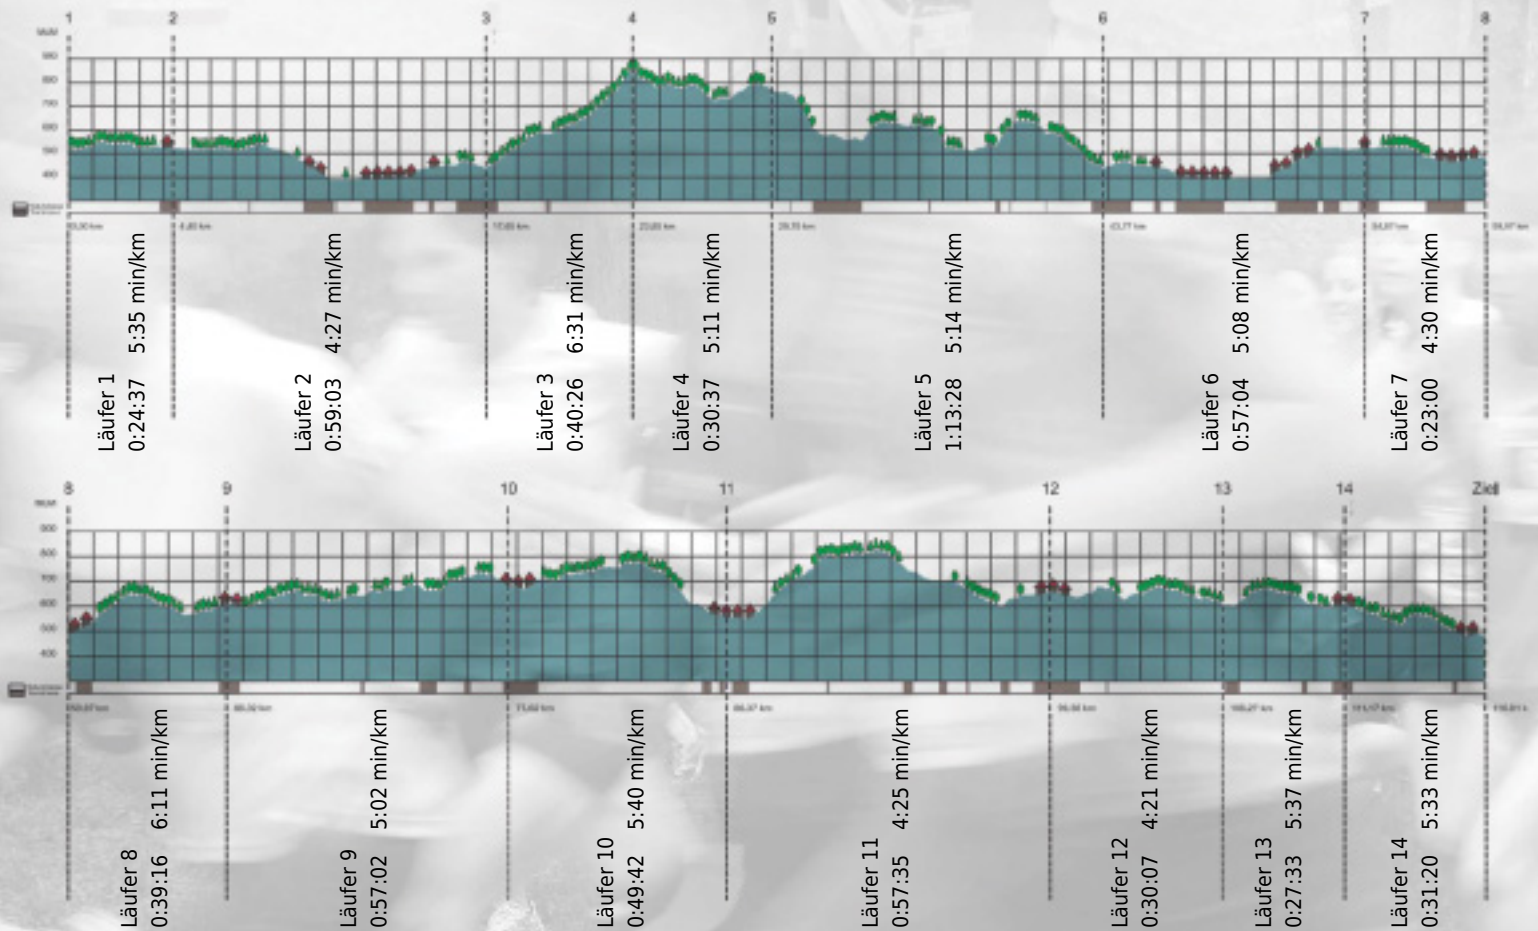

URKUNDE

Platz gesamt: 309

Platz Kategorie: 88

Sofa Hasis

Kategorie: Langsame

Laufzeit: 10:00:50 h (5:08 min/km / 11.58 km/h)

Sponsoren

ALSTOM