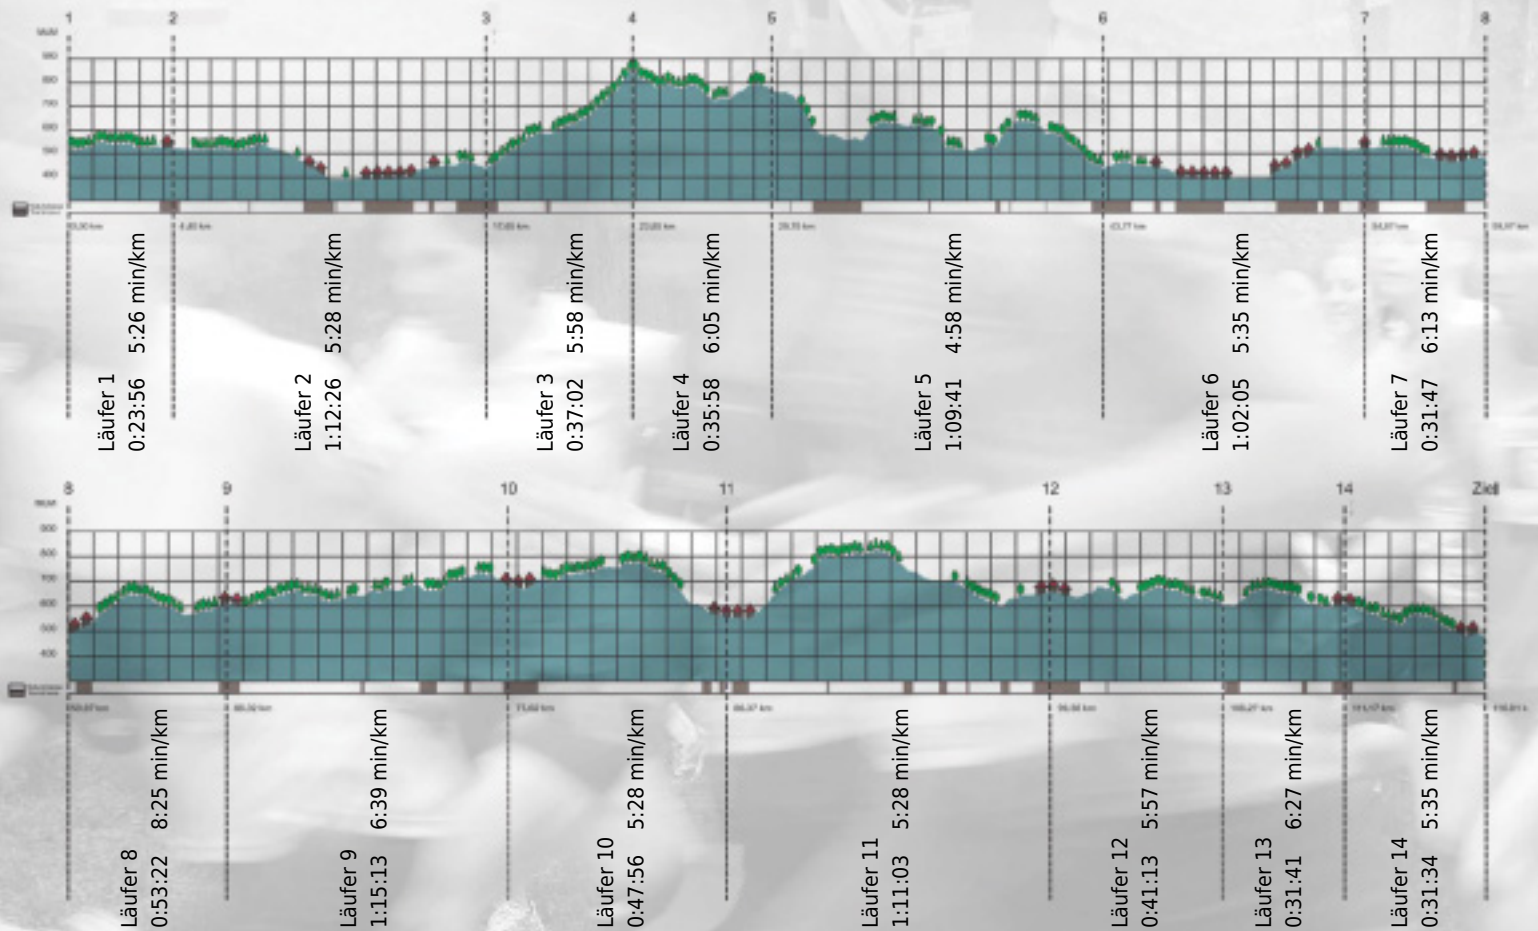

Stafette im
Grossraum
Zürich

GEDENKLAUF
WALTER HIEMEYER

URKUNDE

Platz gesamt: 739

Platz Kategorie: 436

SOLibera

Kategorie: Langsame

Laufzeit: 11:24:57 h (5:51 min/km / 10.16 km/h)