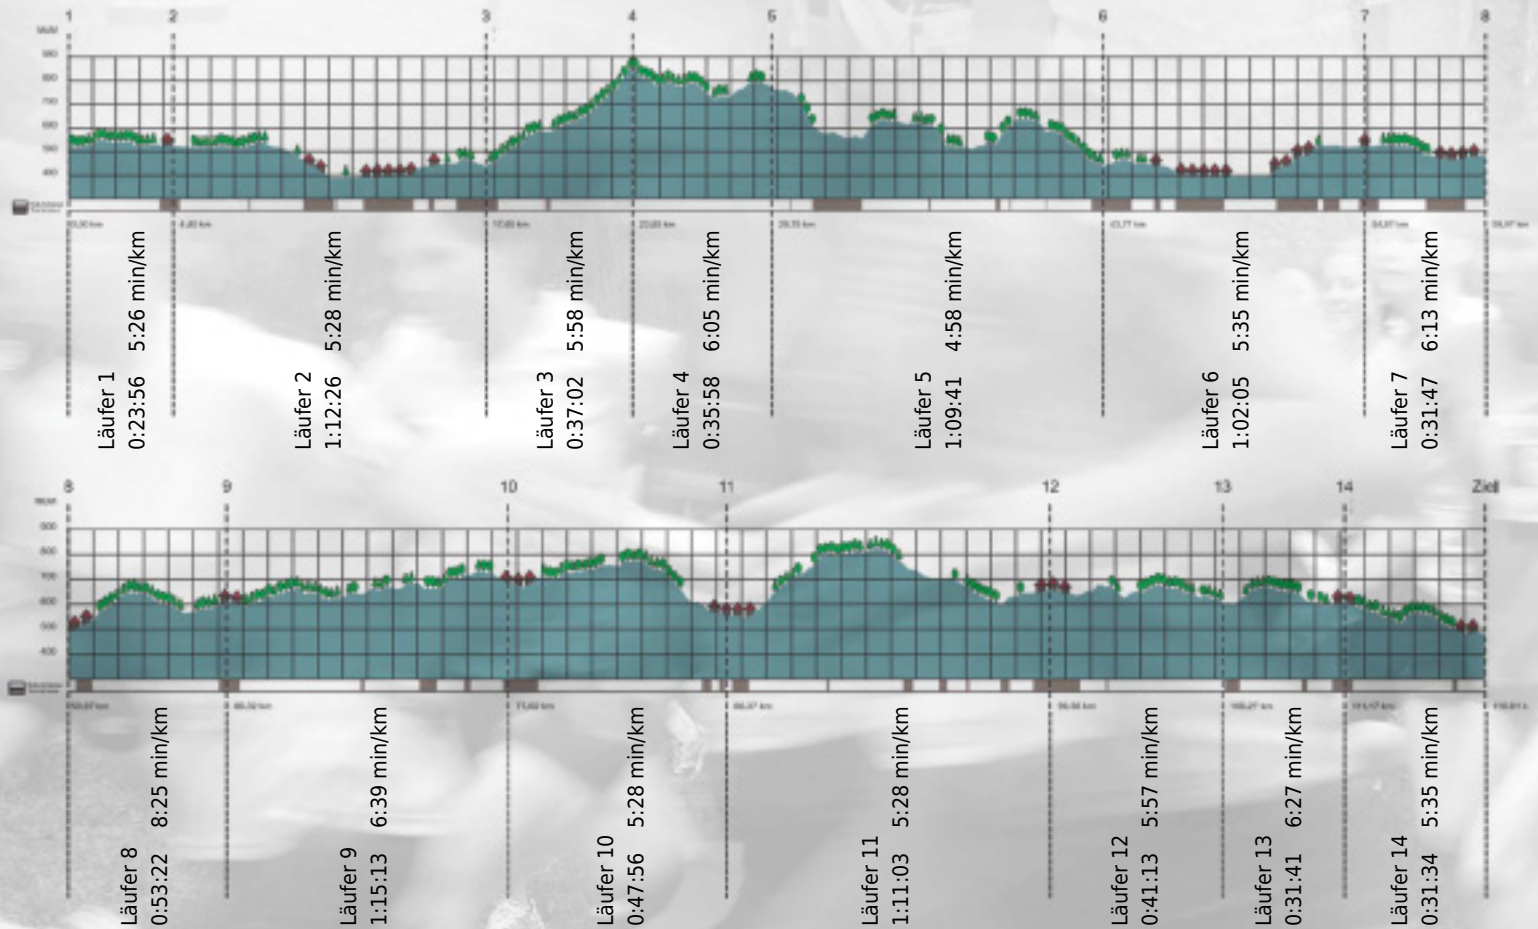

URKUNDE

Platz gesamt: 739

Platz Kategorie: 436

SOLibera

Kategorie: Langsame

Laufzeit: 11:24:57 h (- min/km / - km/h)

Sponsoren

ALSTOM