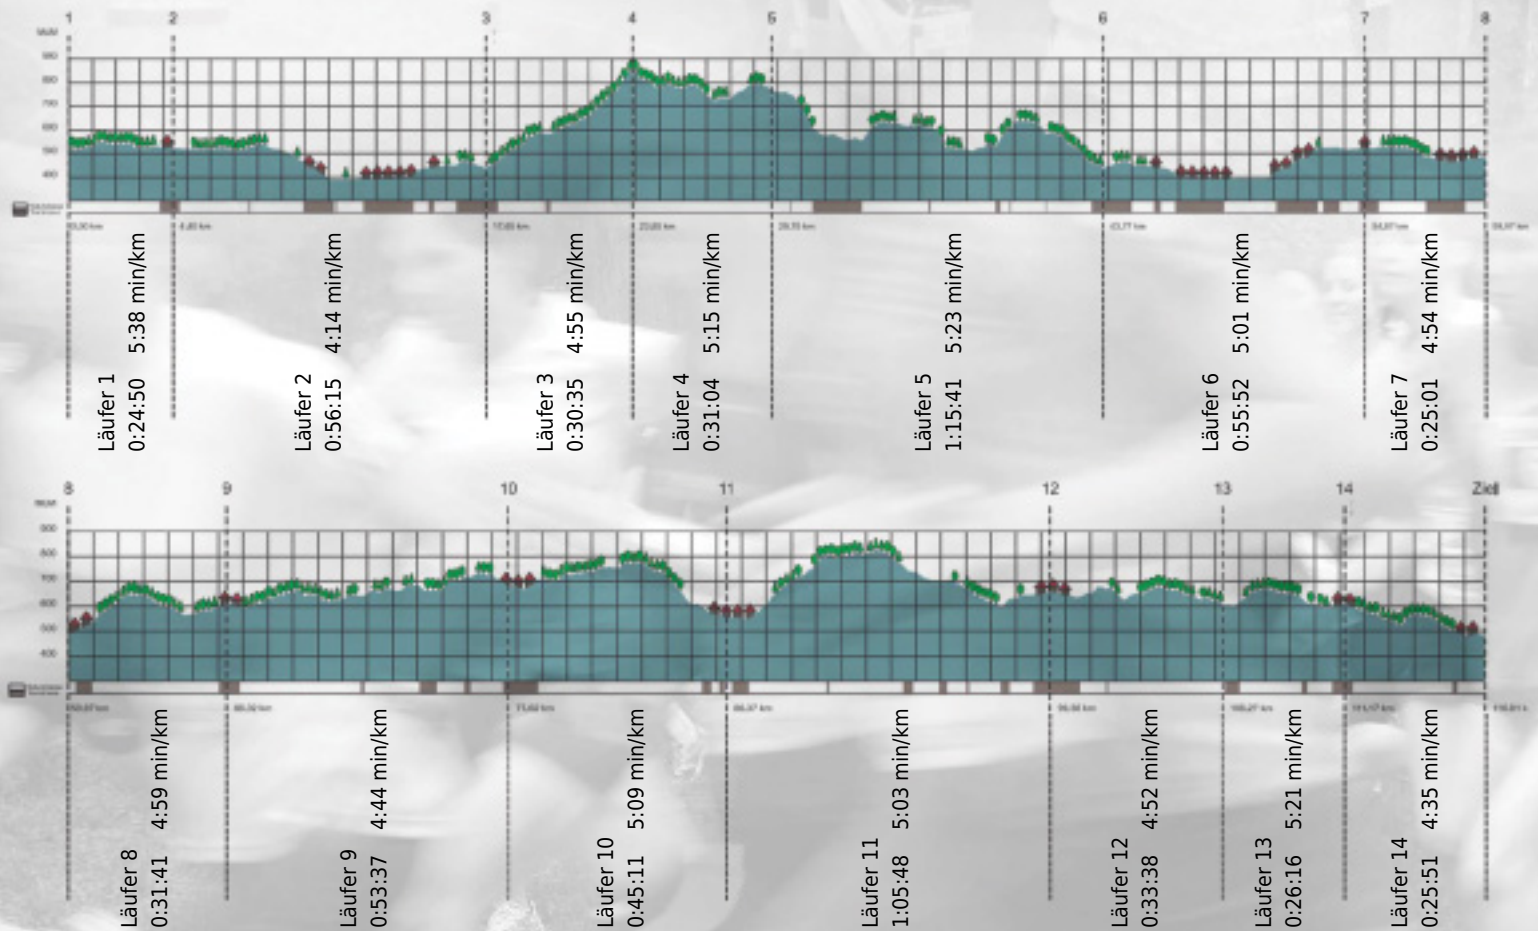

# URKUNDE

Platz gesamt: 194

Platz Kategorie: 28

## Solala-Ohlala

Kategorie: Langsame

Laufzeit: 9:41:20 h (4:58 min/km / 12.06 km/h)

Sponsoren

Partner

Zürich den 09.Mai 2011