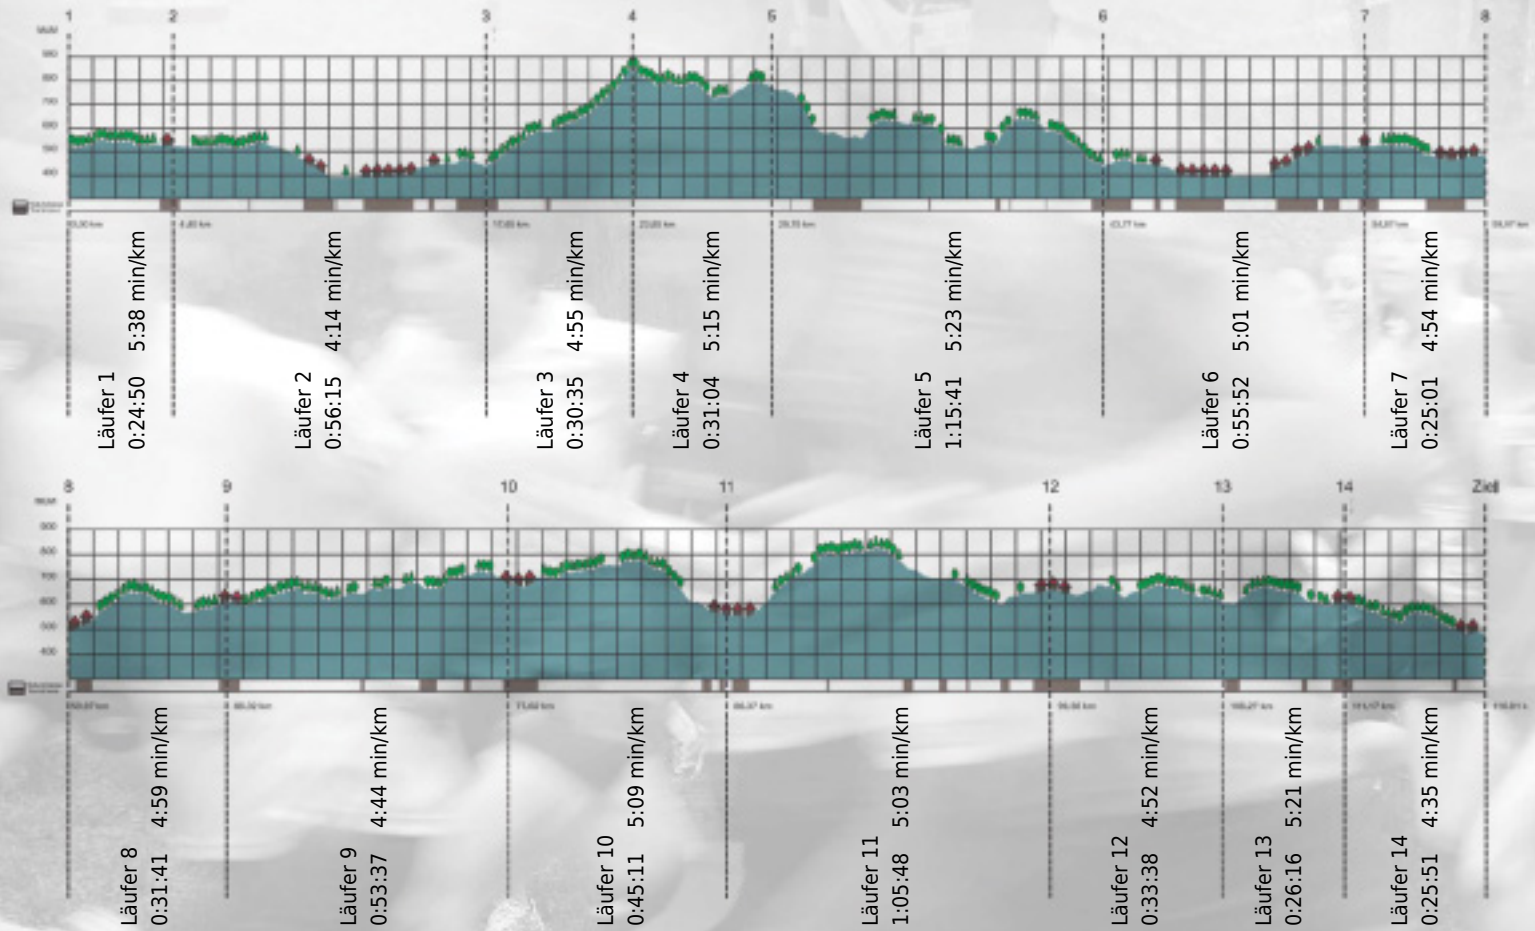

Stafette im  
Grossraum  
Zürich

GEDENKLAUF  
WALTER HIEMEYER

# URKUNDE

Platz gesamt: 194

Platz Kategorie: 28

## Solala-Ohlala

Kategorie: Langsame

Laufzeit: 9:41:20 h (4:58 min/km / 11.97 km/h)

Sponsoren

Partner

Zürich den 09.Mai 2011