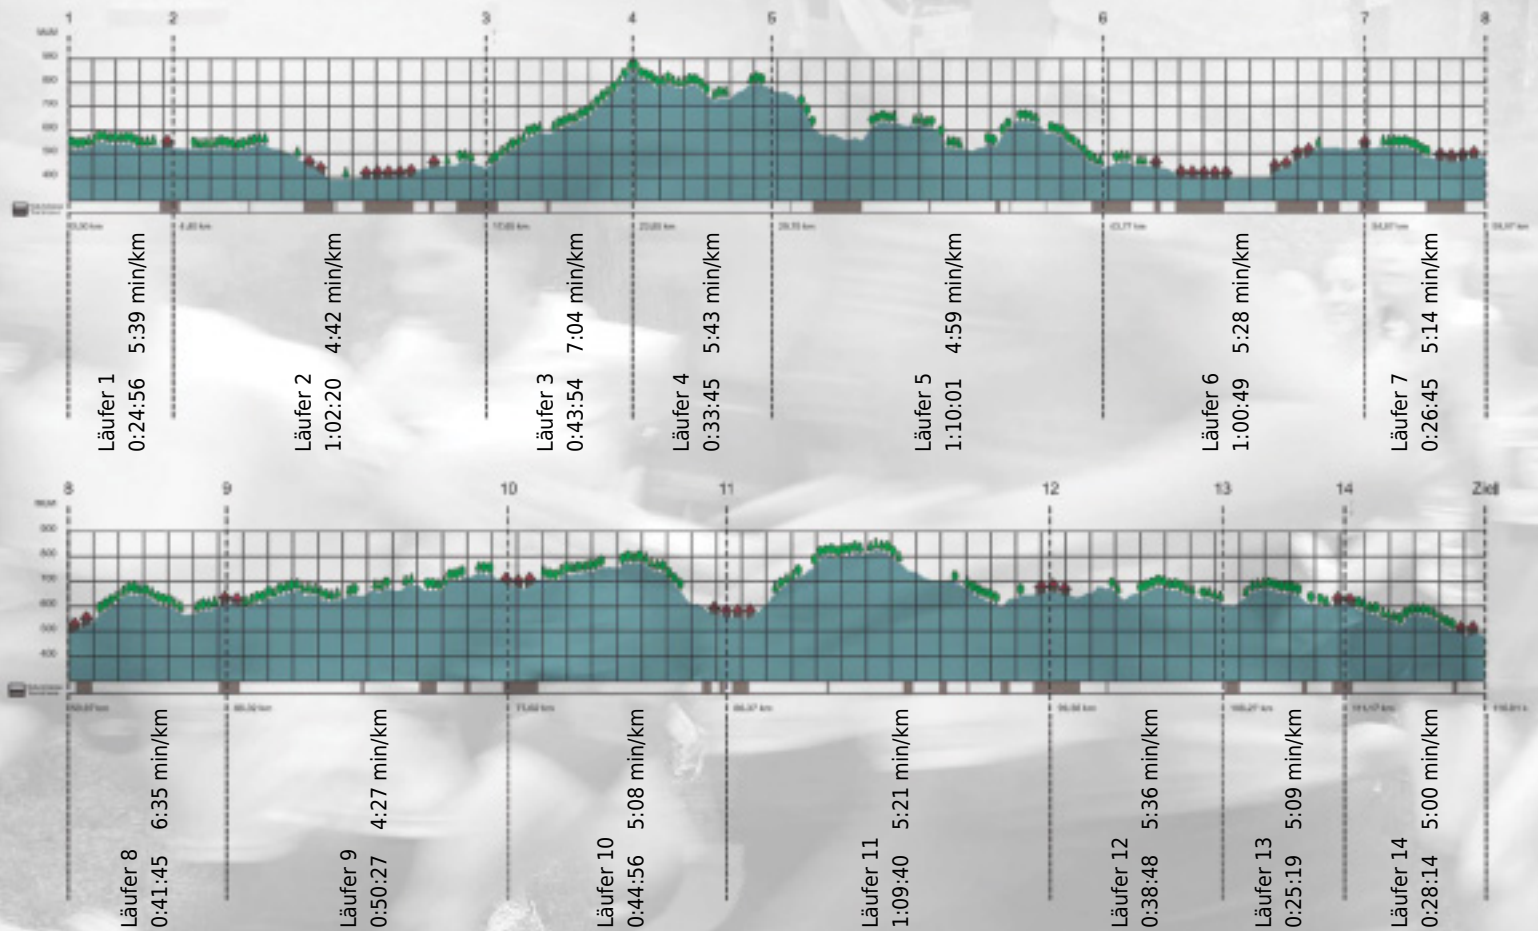

URKUNDE

Platz gesamt: 449

Platz Kategorie: 181

StafLETte

Kategorie: Langsame

Laufzeit: 10:21:39 h (5:19 min/km / 11.27 km/h)

Sponsoren

ALSTOM