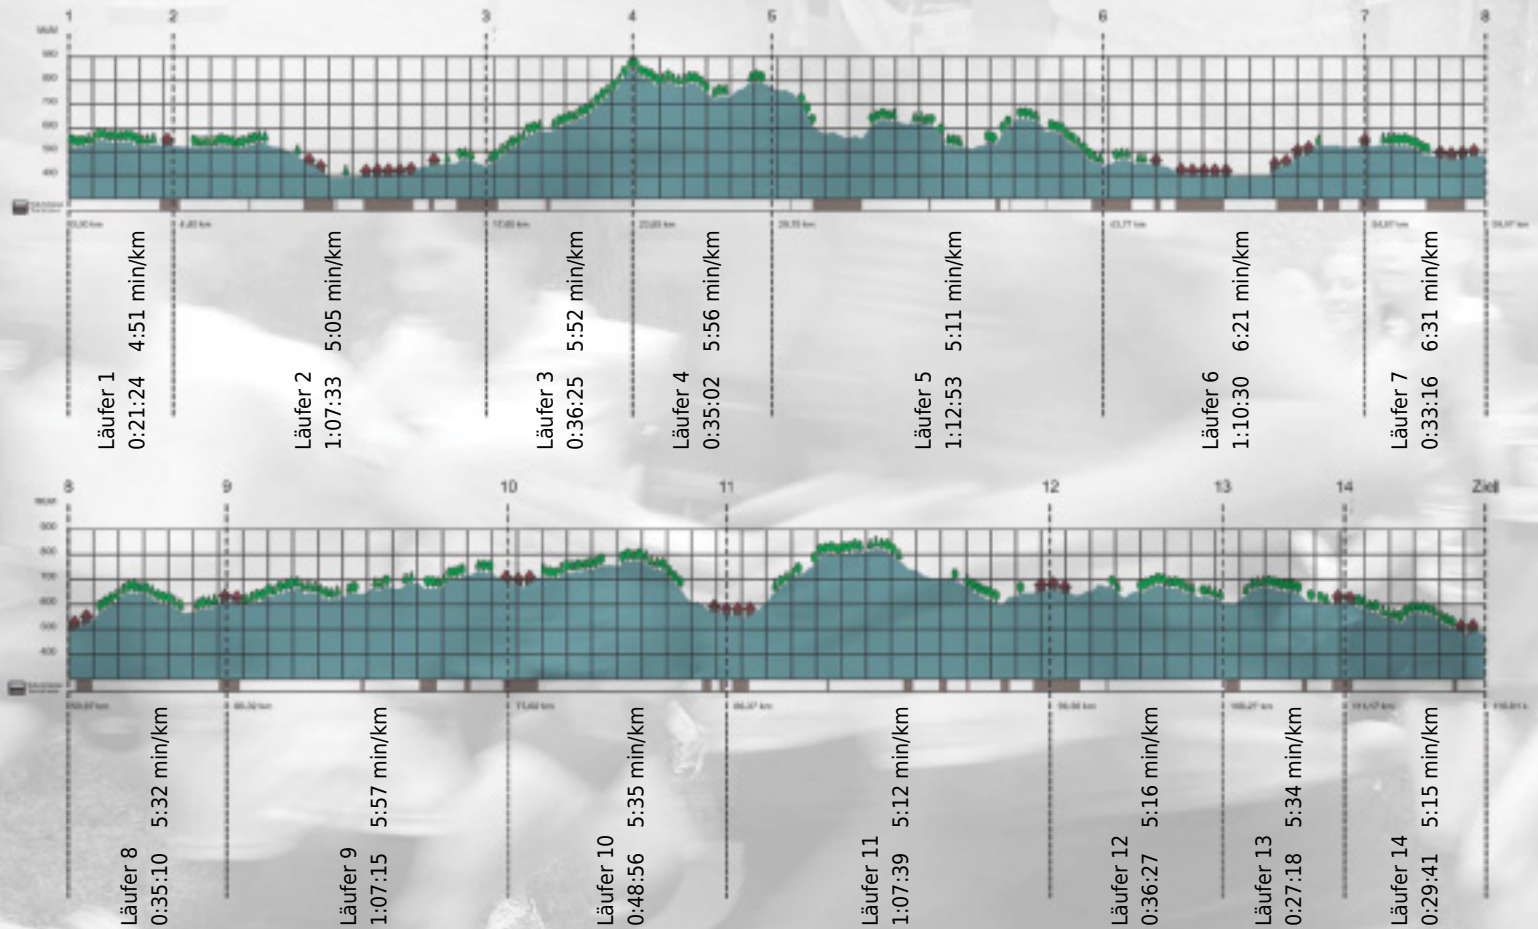

URKUNDE

Platz gesamt: 624

Platz Kategorie: 330

SWITCH

Kategorie: Langsame

Laufzeit: 10:49:29 h (5:33 min/km / 10.72 km/h)

Sponsoren

ALSTOM