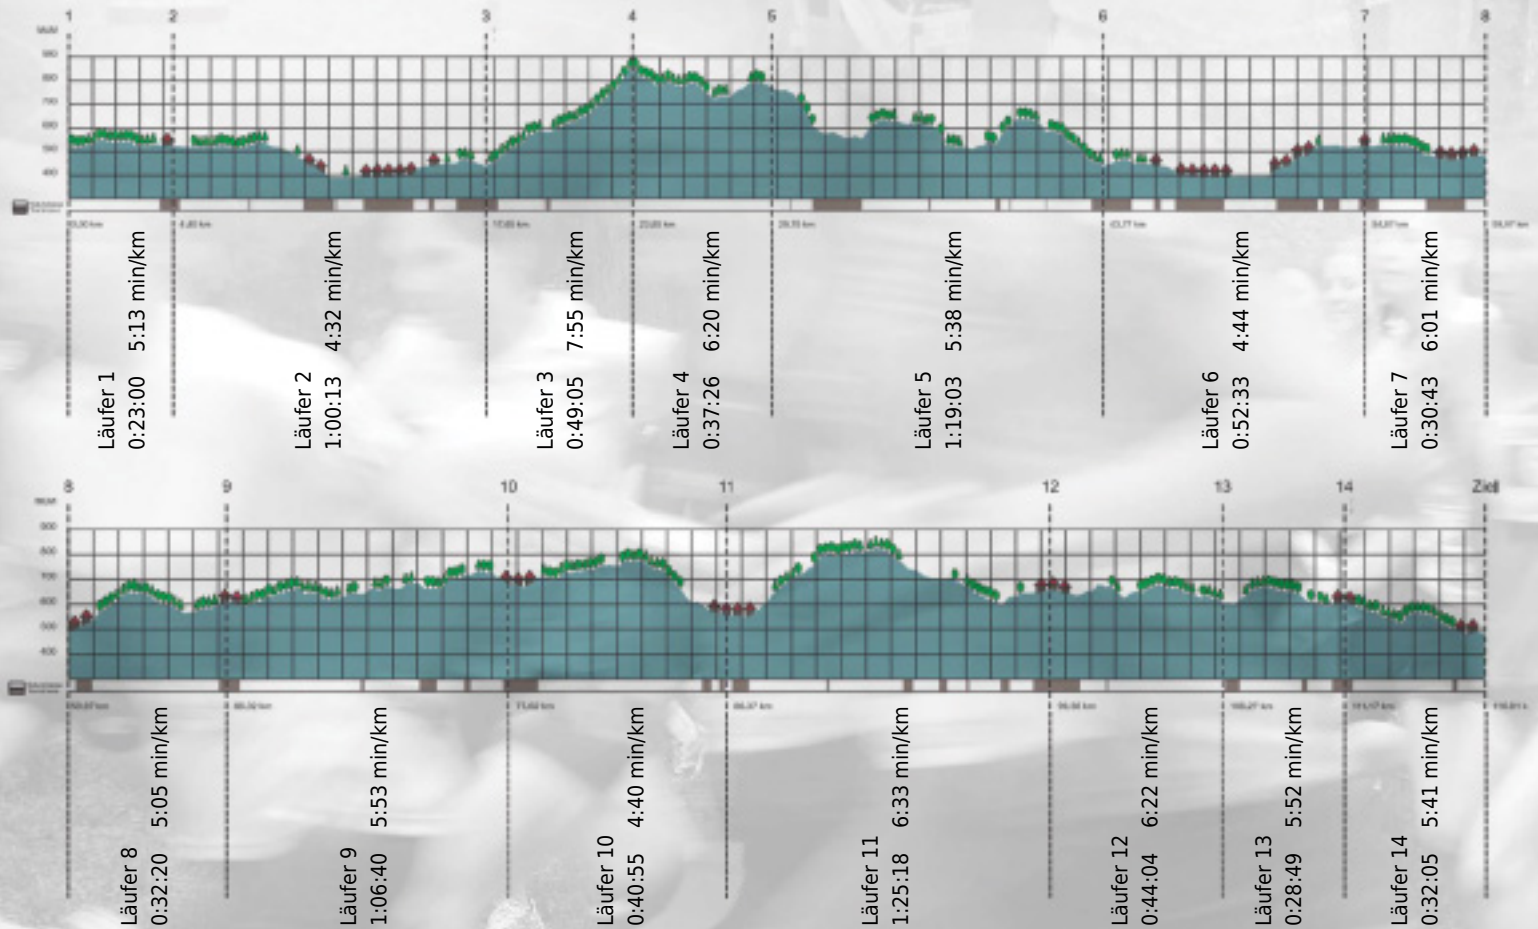

URKUNDE

Platz gesamt: 680

Platz Kategorie: 383

Team IWI UniSG 2

Kategorie: Langsame

Laufzeit: 11:02:14 h (5:40 min/km / 10.51 km/h)

Sponsoren

Partner