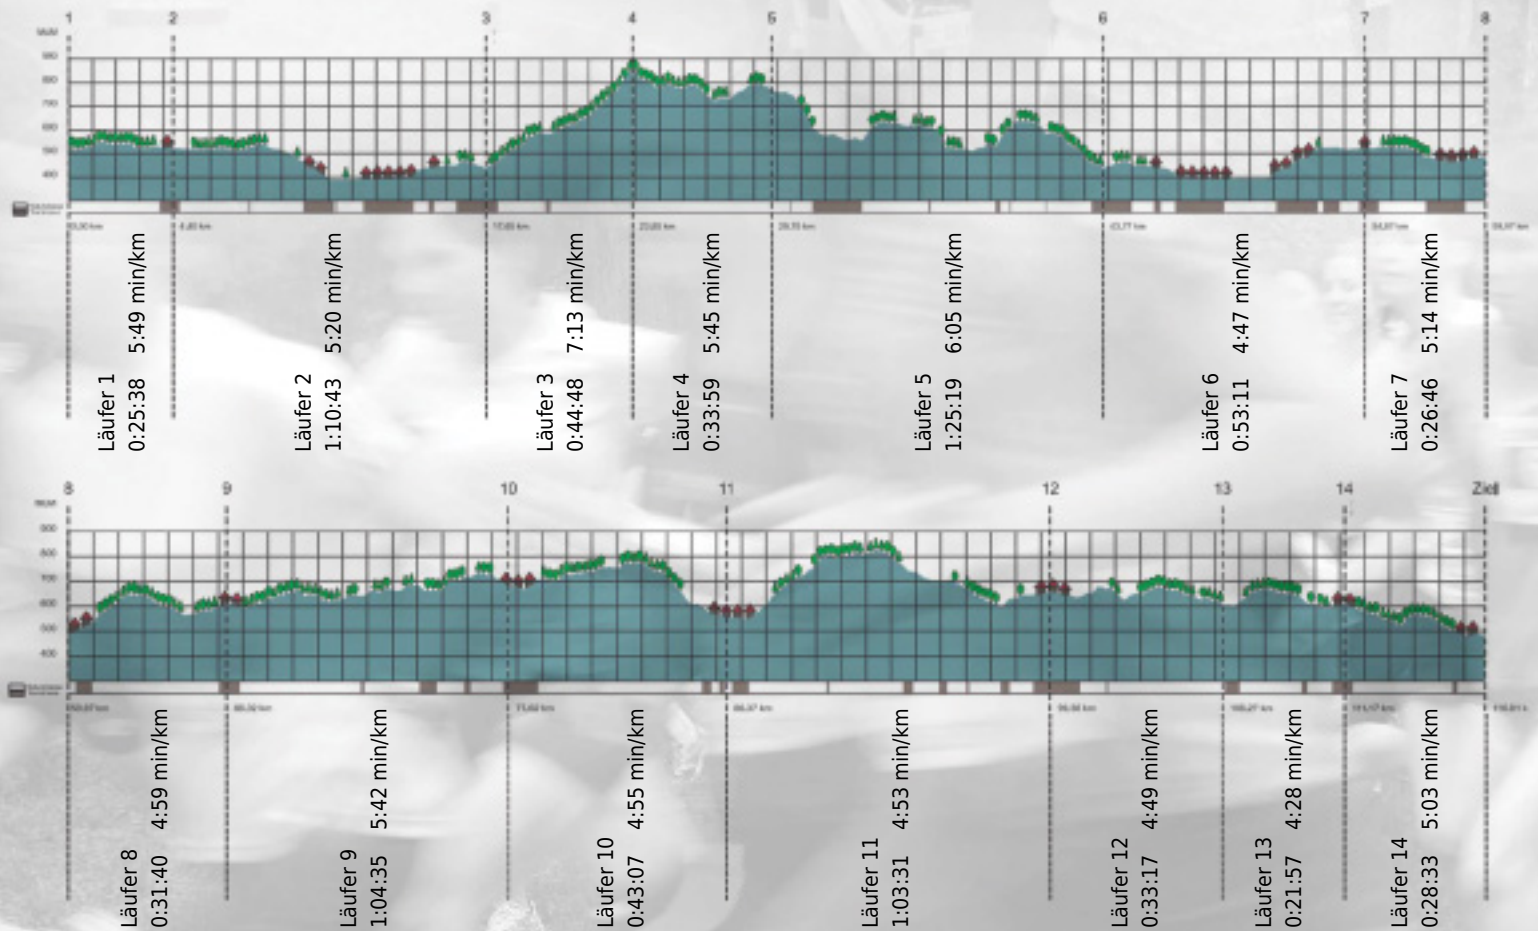

# URKUNDE

Platz gesamt: 488

Platz Kategorie: 214

## Waidspedal

Kategorie: Langsame

Laufzeit: 10:27:04 h (- min/km / - km/h)

Sponsoren

ALSTOM

NZZ

Partner

teEurope