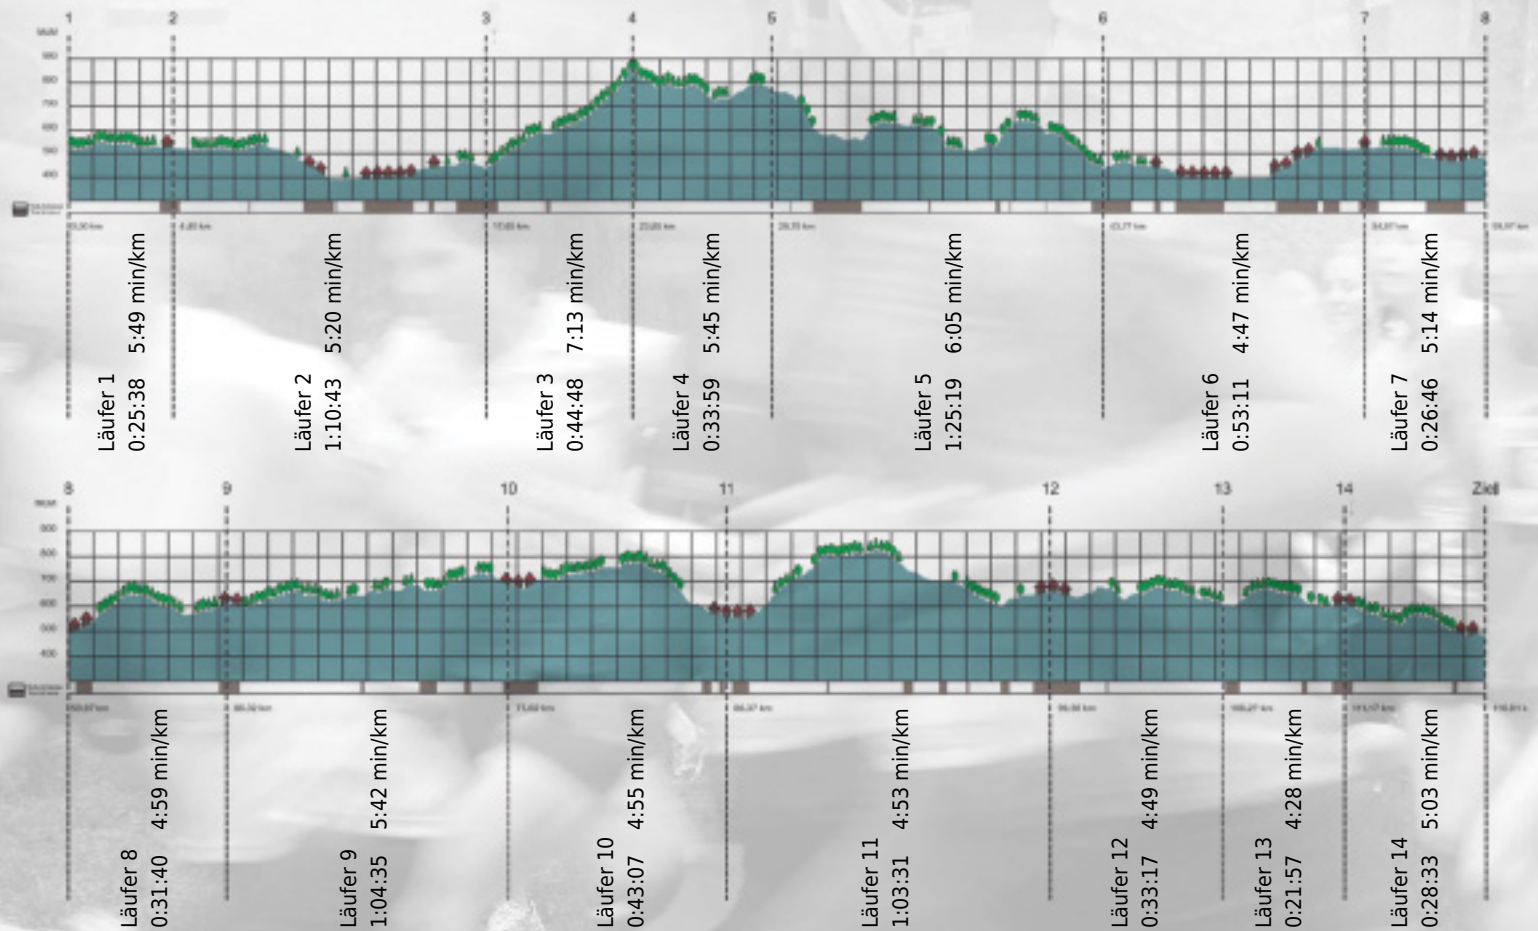

URKUNDE

Platz gesamt: 488

Platz Kategorie: 214

Waidspedal

Kategorie: Langsame

Laufzeit: 10:27:04 h (5:22 min/km / 11.10 km/h)

Sponsoren

ALSTOM