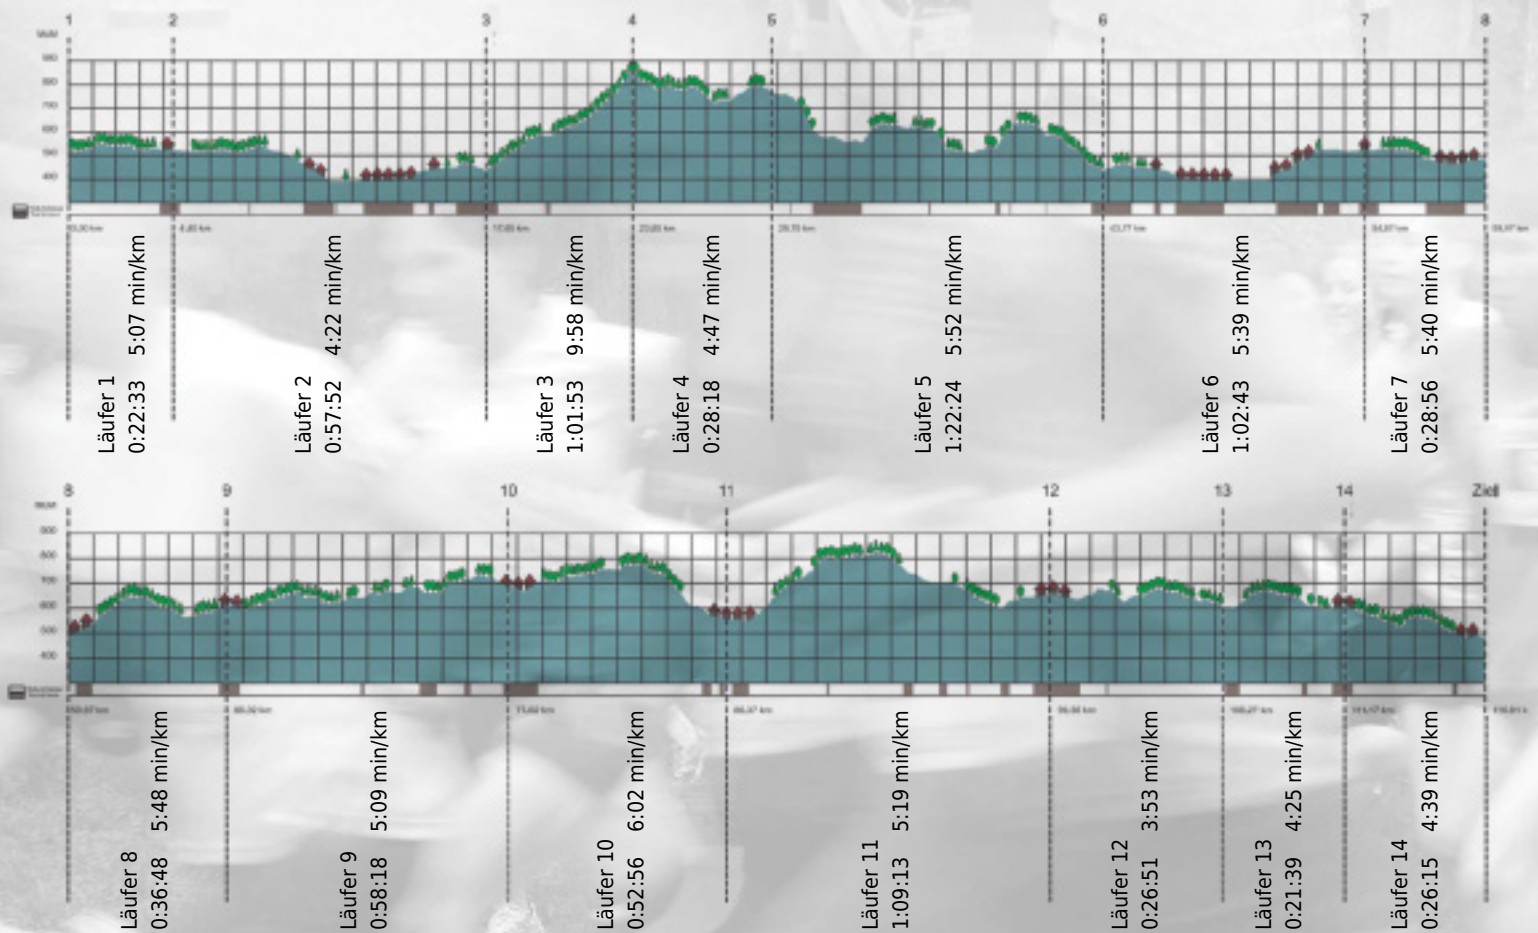

# URKUNDE

Platz gesamt: 552

Platz Kategorie: 264

## CAMION TRANSPORT

Kategorie: Langsame

Laufzeit: 10:36:39 h (- min/km / - km/h)

Sponsoren

Partner