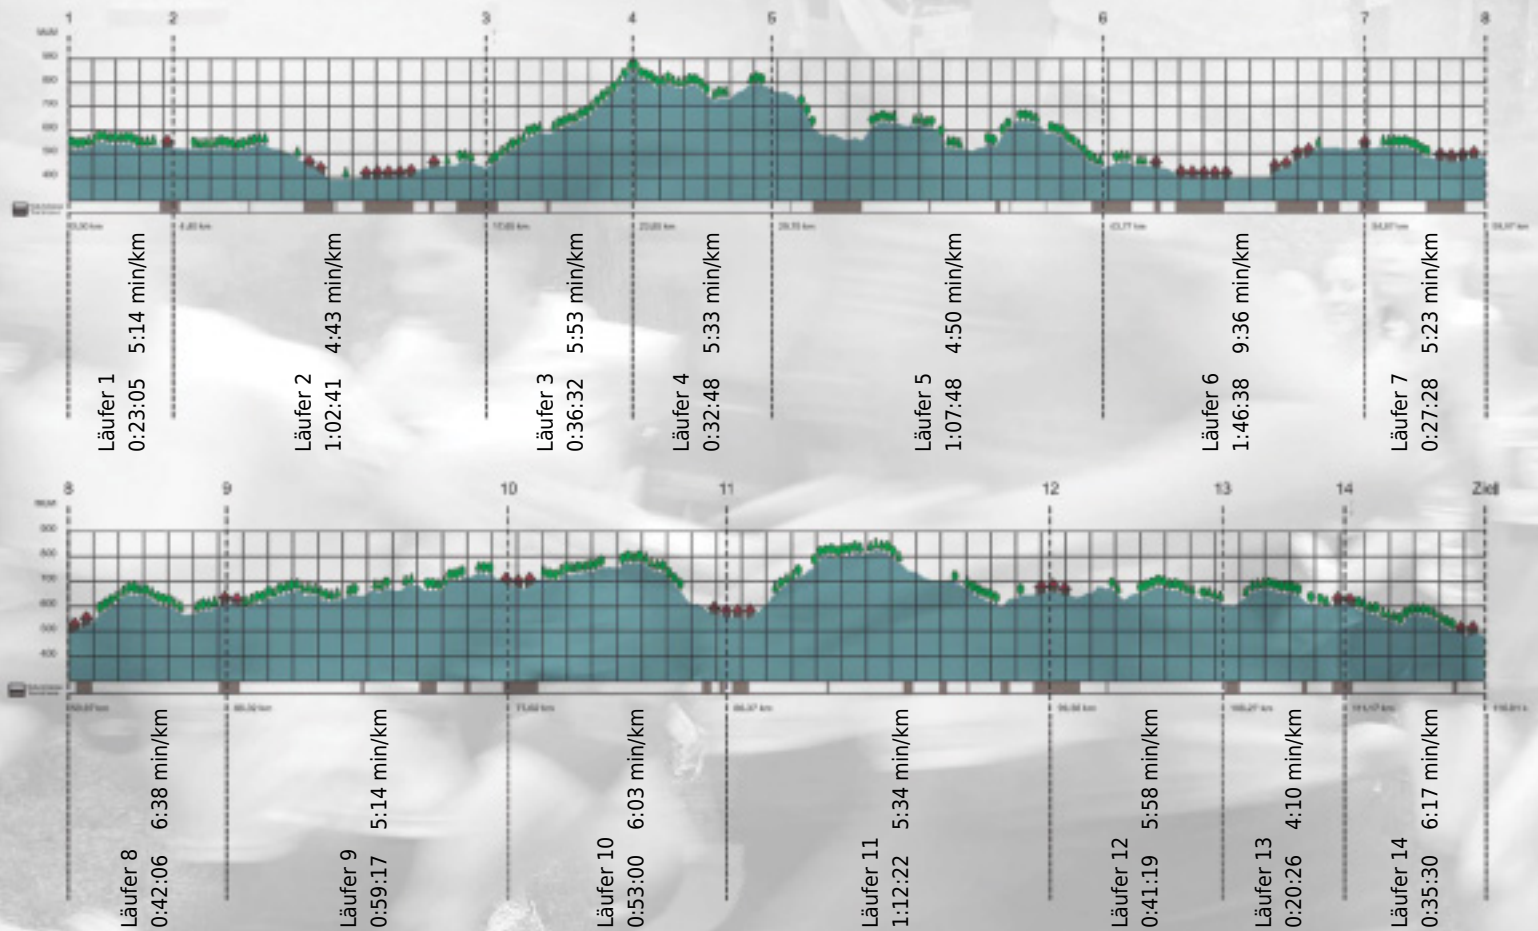

# URKUNDE

**Platz gesamt: 733**

**Platz Kategorie: 430**

## Mehr Move als Med

**Kategorie: Langsame**

**Laufzeit: 11:21:00 h (5:49 min/km / 10.29 km/h)**

Sponsoren

Partner