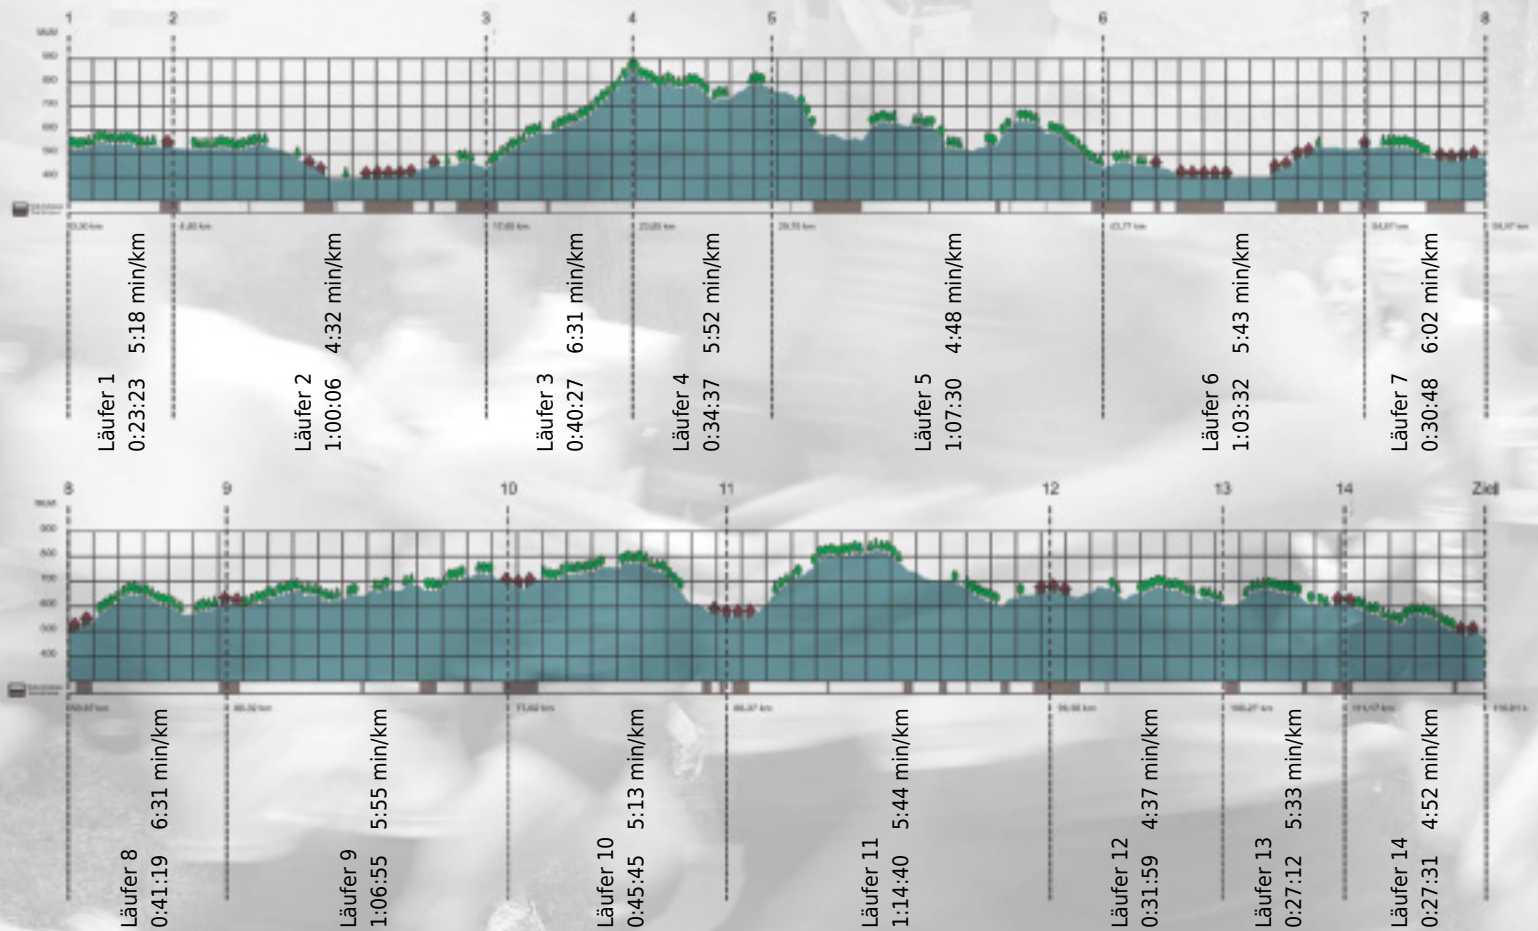

URKUNDE

Platz gesamt: 549

Platz Kategorie: 262

Arabidopers

Kategorie: Langsame

Laufzeit: 10:35:44 h (5:26 min/km / 10.95 km/h)

Sponsoren

ALSTOM