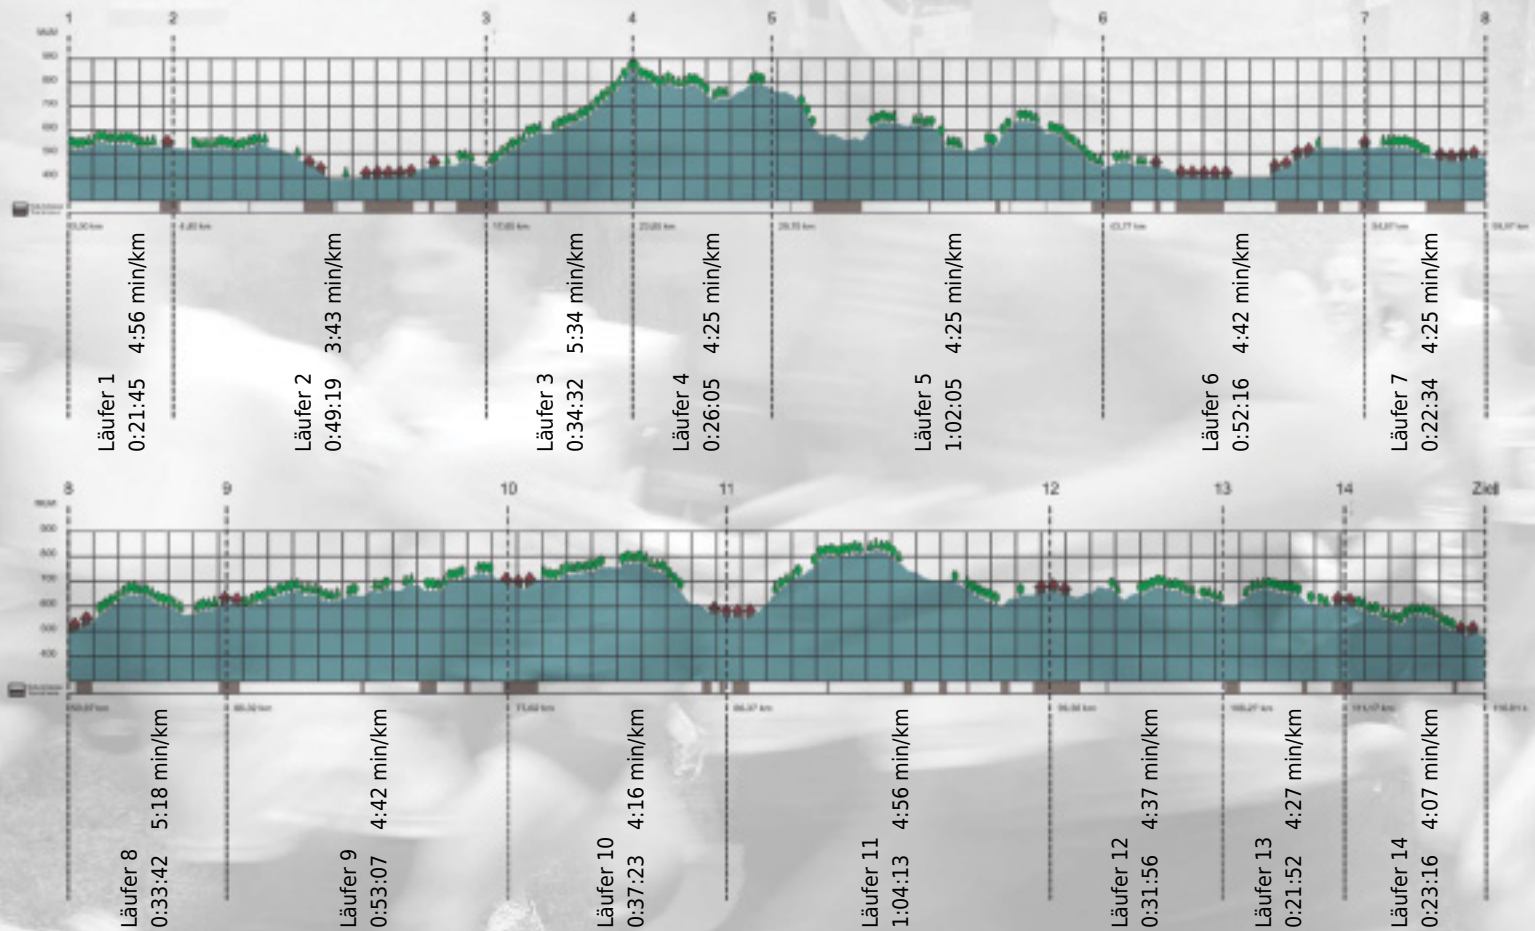

URKUNDE

Platz gesamt: 50

Platz Kategorie: 49

Dyspnoe isch Myspnoe

Kategorie: Schnelle

Laufzeit: 8:54:05 h (4:34 min/km / 13.03 km/h)

Sponsoren

Partner