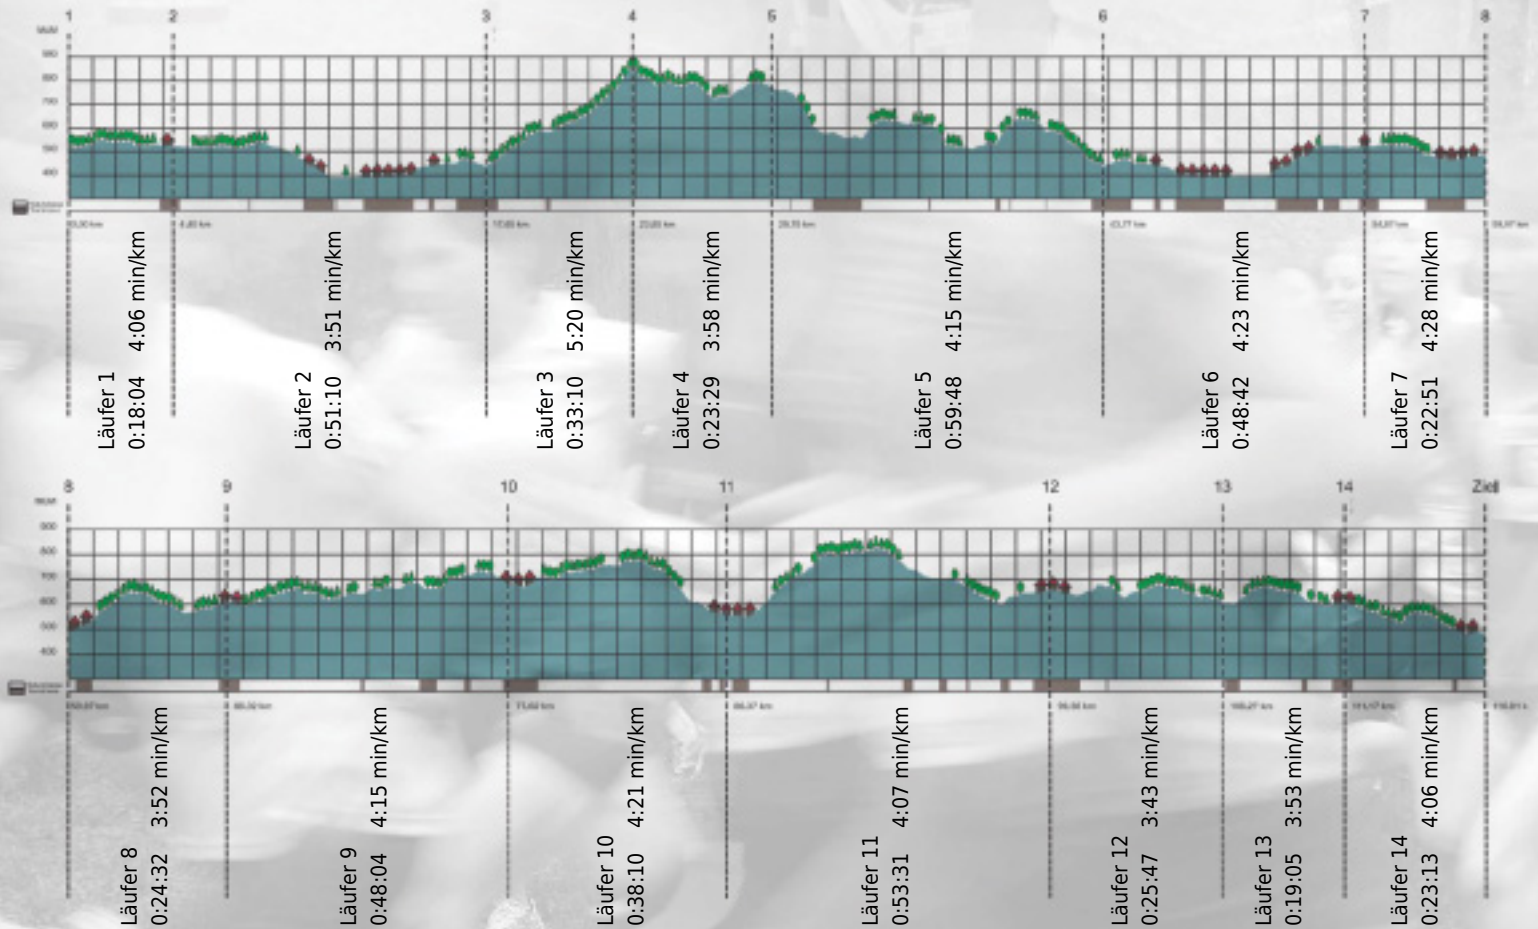

# URKUNDE

**Platz gesamt: 21**

**Platz Kategorie: 21**

**stuetz.be II**

**Kategorie: Schnelle**

**Laufzeit: 8:09:36 h (4:11 min/km / 14.31 km/h)**

Sponsoren

ALSTOM