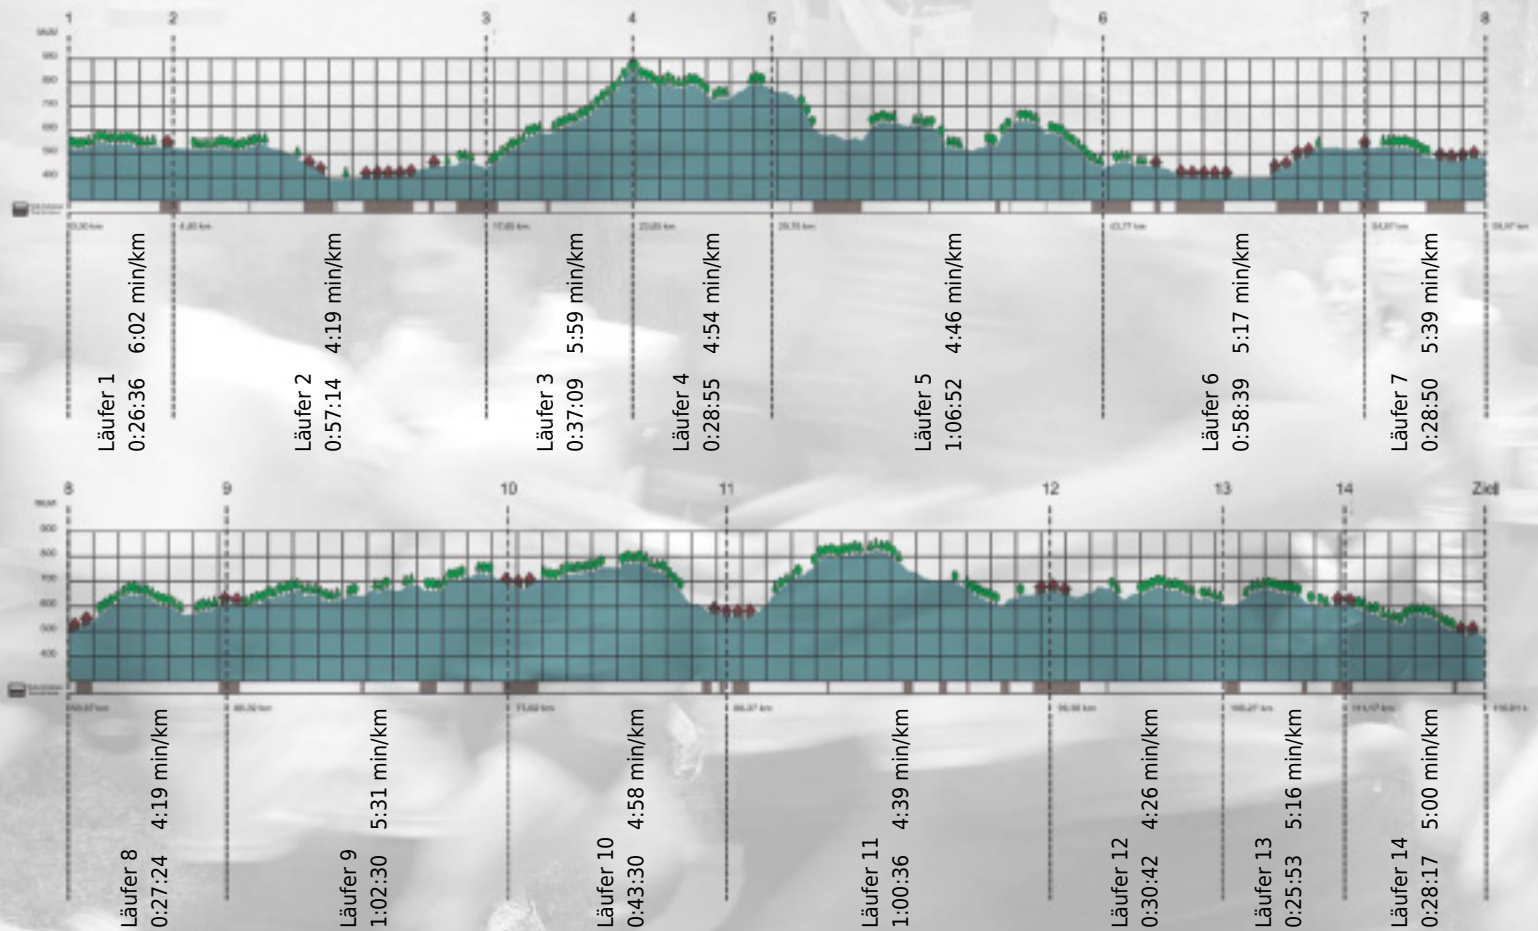

# URKUNDE

Platz gesamt: 201

Platz Kategorie: 171

## Archiflix

Kategorie: Schnelle

Laufzeit: 9:43:07 h (4:59 min/km / 11.94 km/h)

Sponsoren

ALSTOM

NZZ

Partner

Zürich den 09.Mai 2011