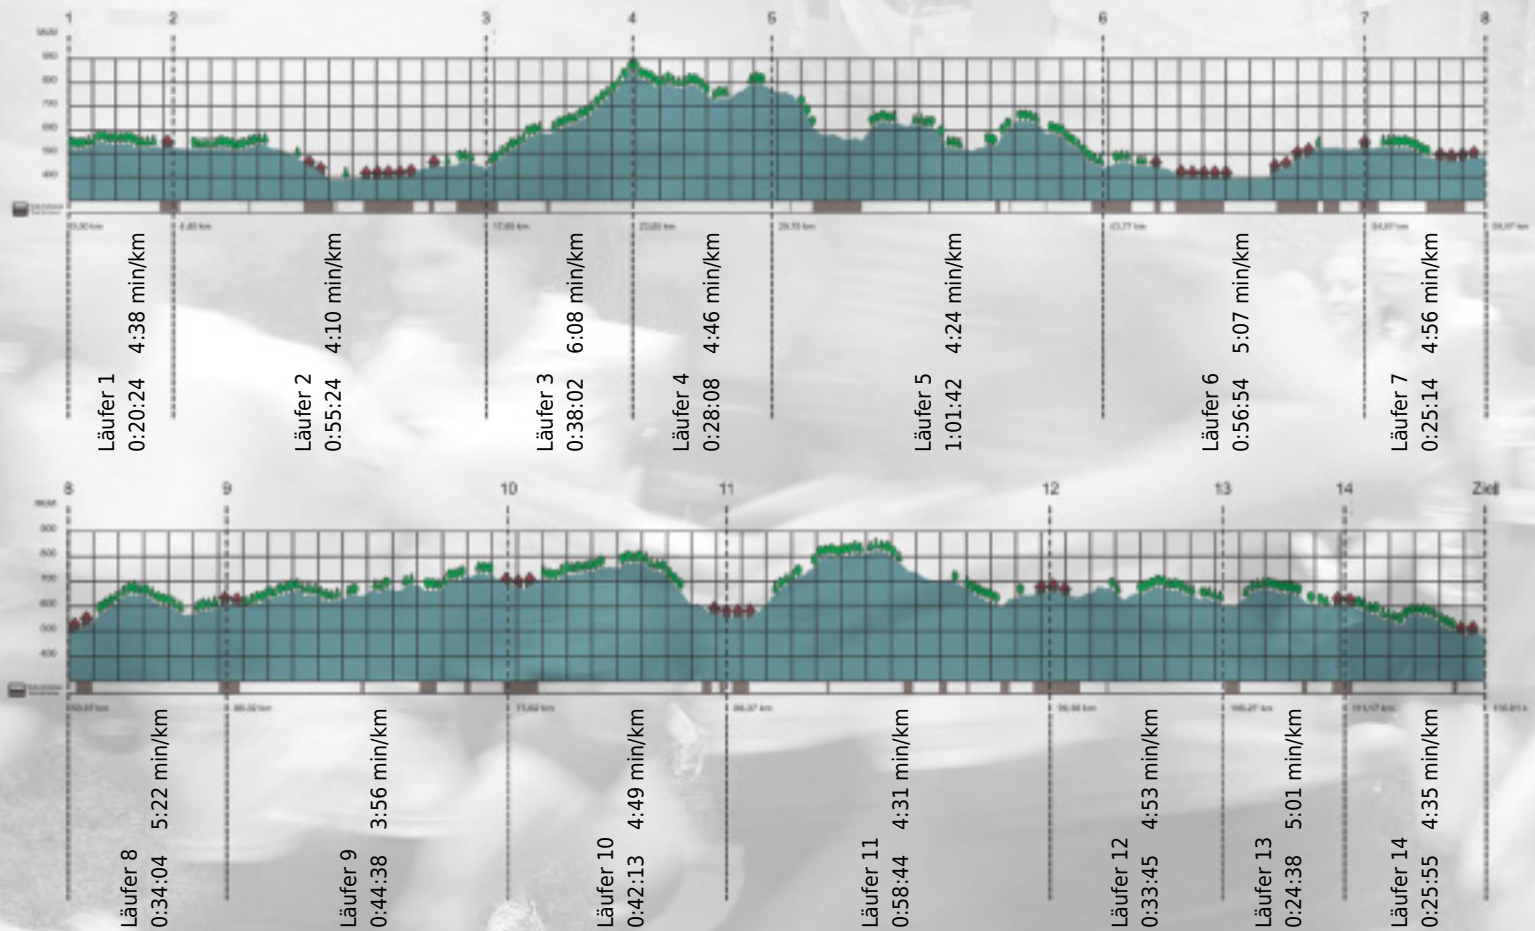

Stafette im
Grossraum
Zürich

GEDENKLAUF
WALTER HIEMEYER

URKUNDE

Platz gesamt: 75

Platz Kategorie: 70

IPE läuft

Kategorie: Schnelle

Laufzeit: 9:09:45 h (4:42 min/km / 12.66 km/h)