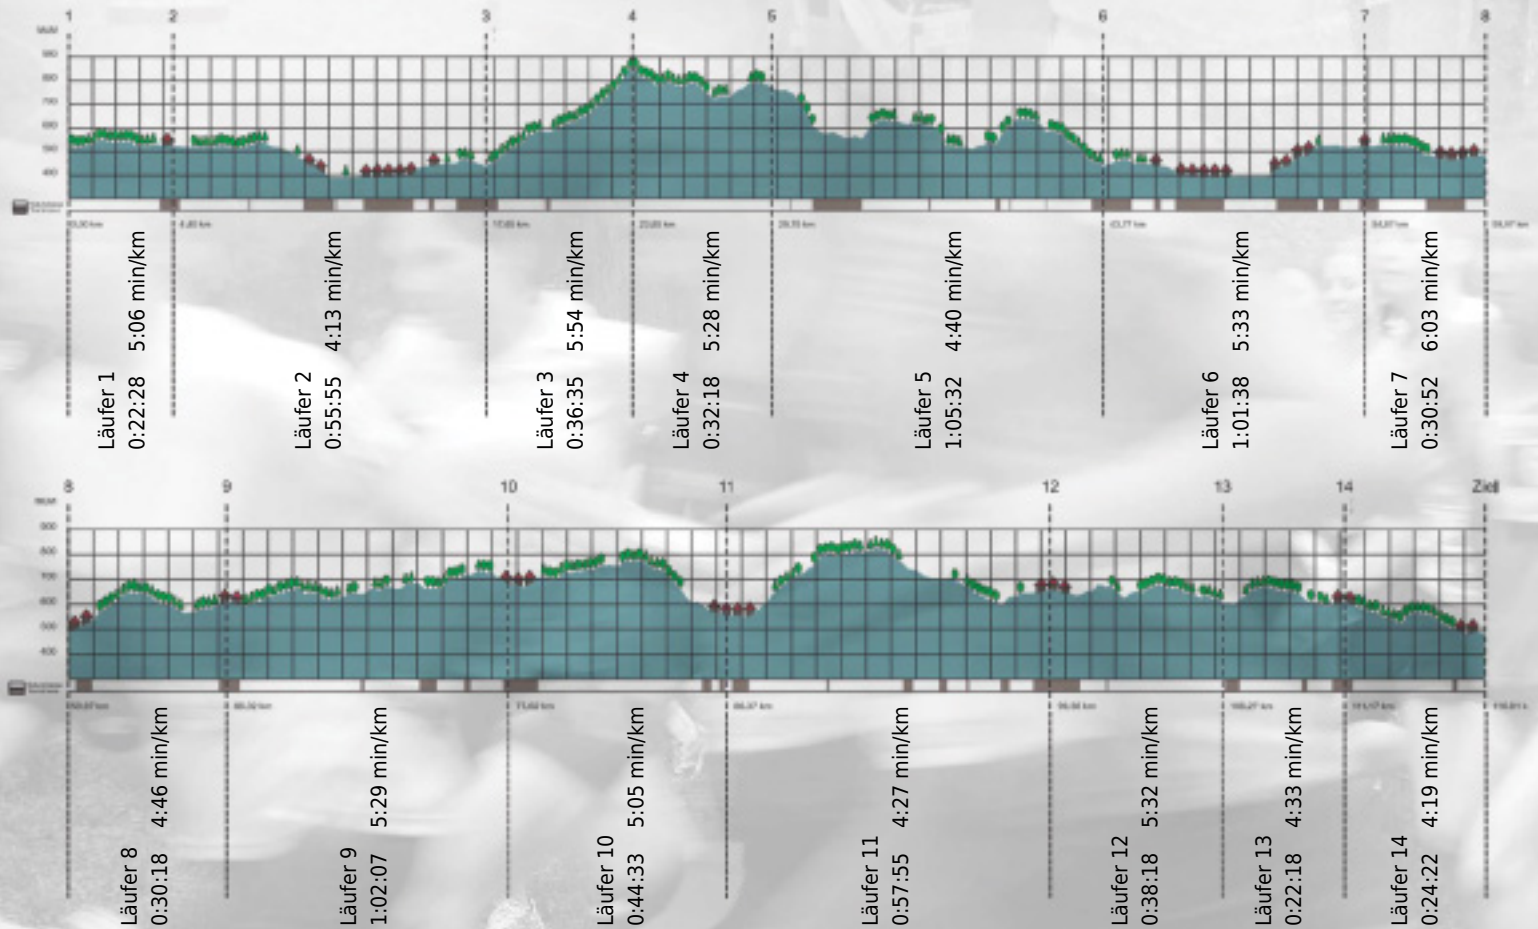

URKUNDE

Platz gesamt: 208

Platz Kategorie: 178

SchuehSOLA

Kategorie: Schnelle

Laufzeit: 9:45:09 h (5:00 min/km / 11.89 km/h)

Sponsoren

ALSTOM