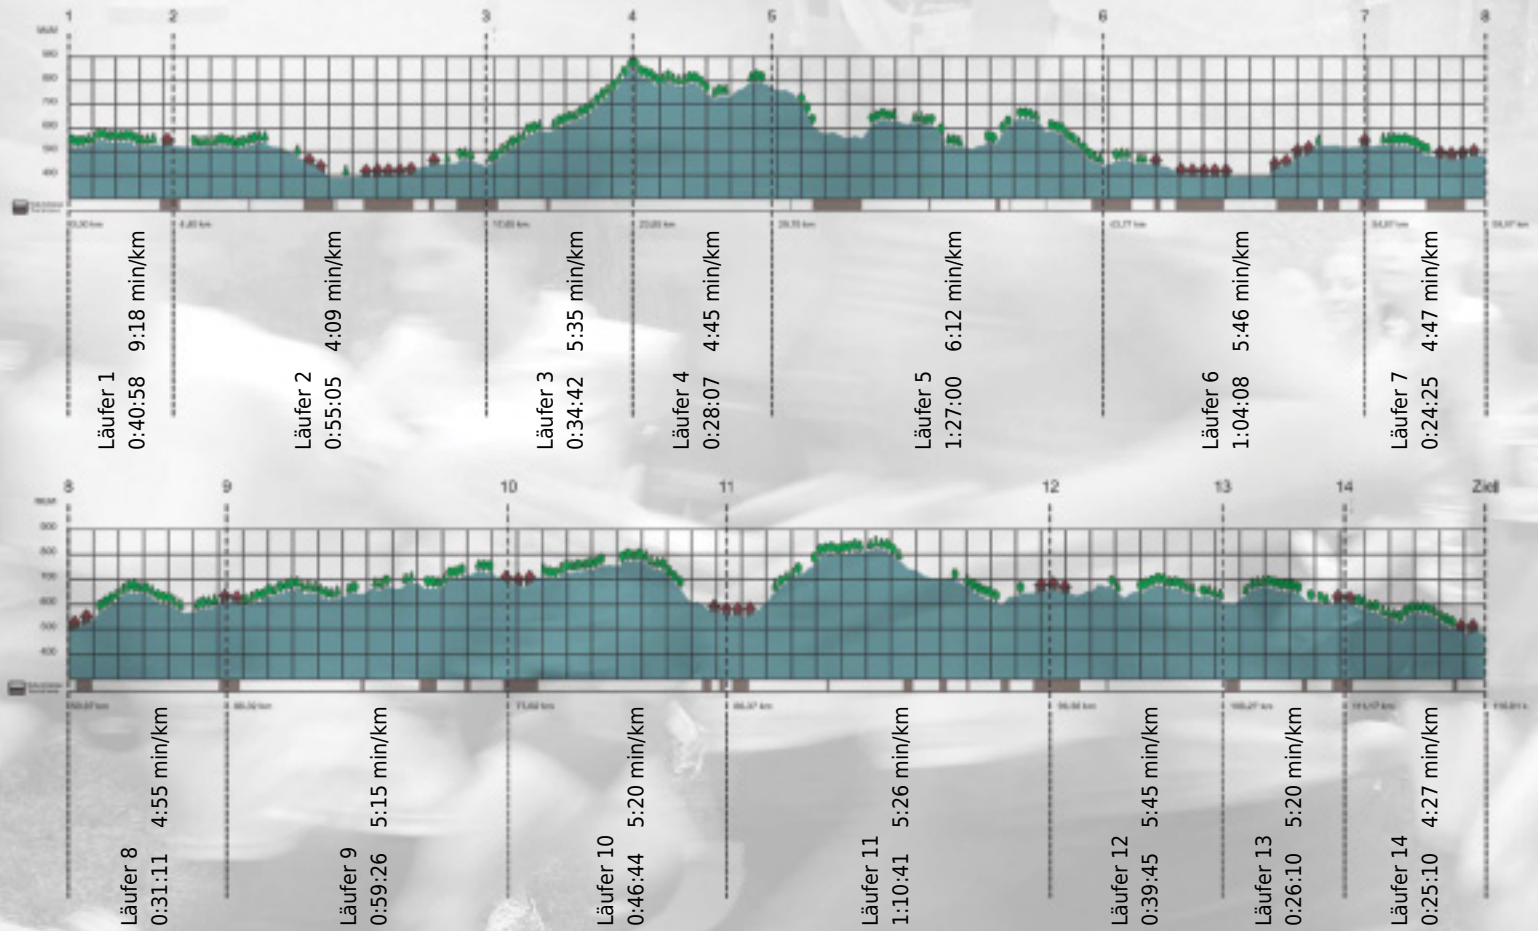

# URKUNDE

**Platz gesamt: 535**

**Platz Kategorie: 283**

## SoLaTiDos

**Kategorie: Schnelle**

**Laufzeit: 10:33:32 h (5:25 min/km / 11.06 km/h)**

Sponsoren

ALSTOM

NZZ

Partner