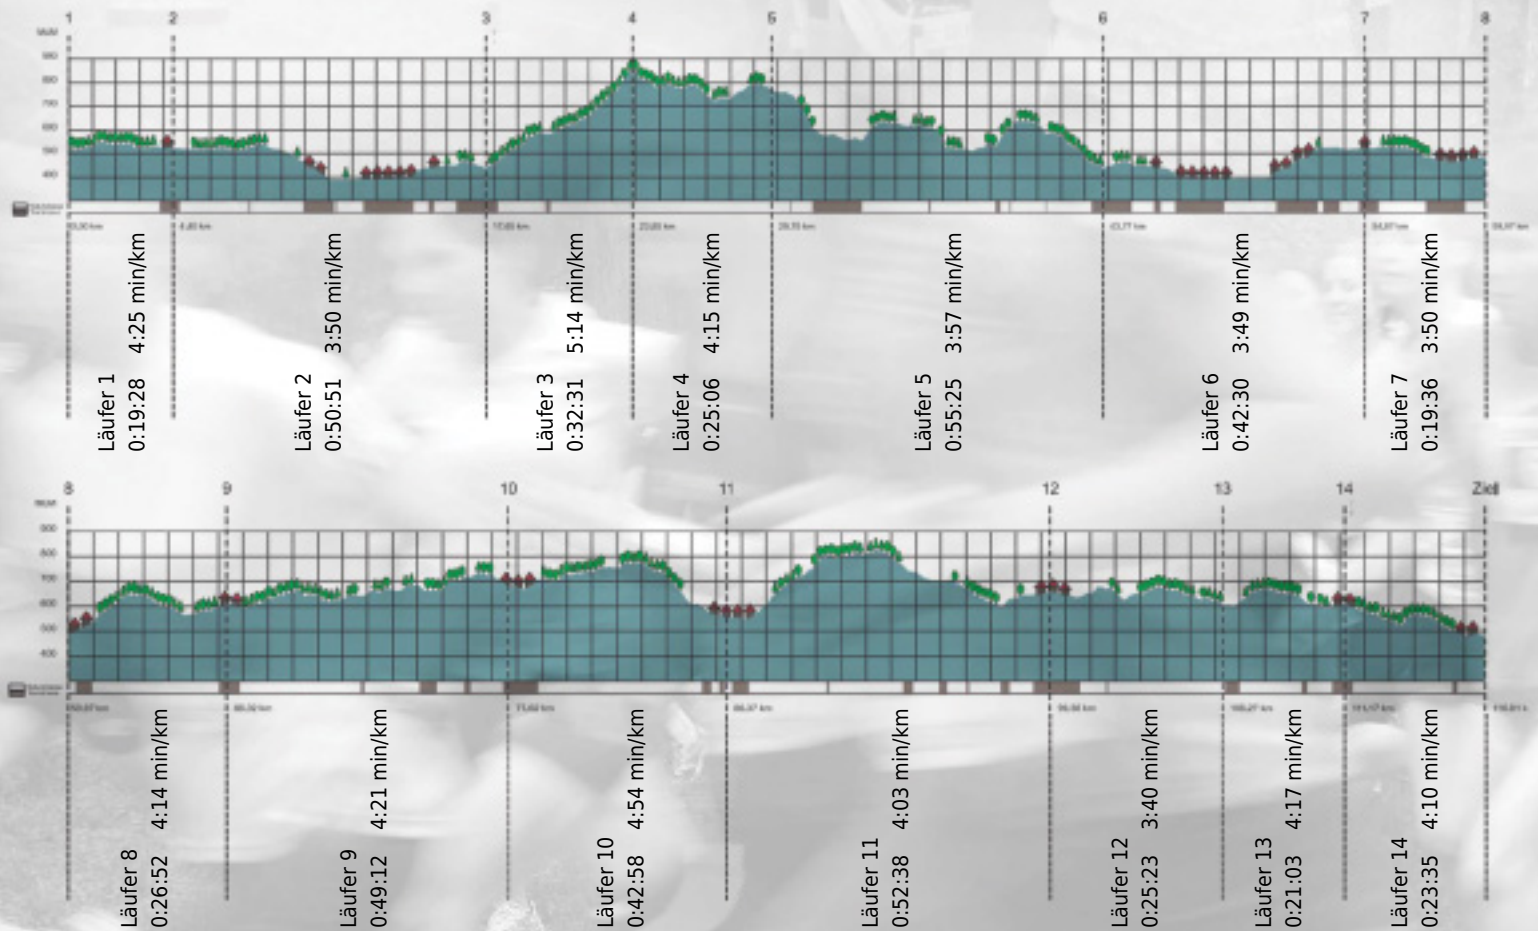

Stafette im
Grossraum
Zürich

GEDENKLAUF
WALTER HIEMEYER

URKUNDE

Platz gesamt: 18

Platz Kategorie: 18

sosolala 6

Kategorie: Schnelle

Laufzeit: 8:07:08 h (4:10 min/km / 14.29 km/h)