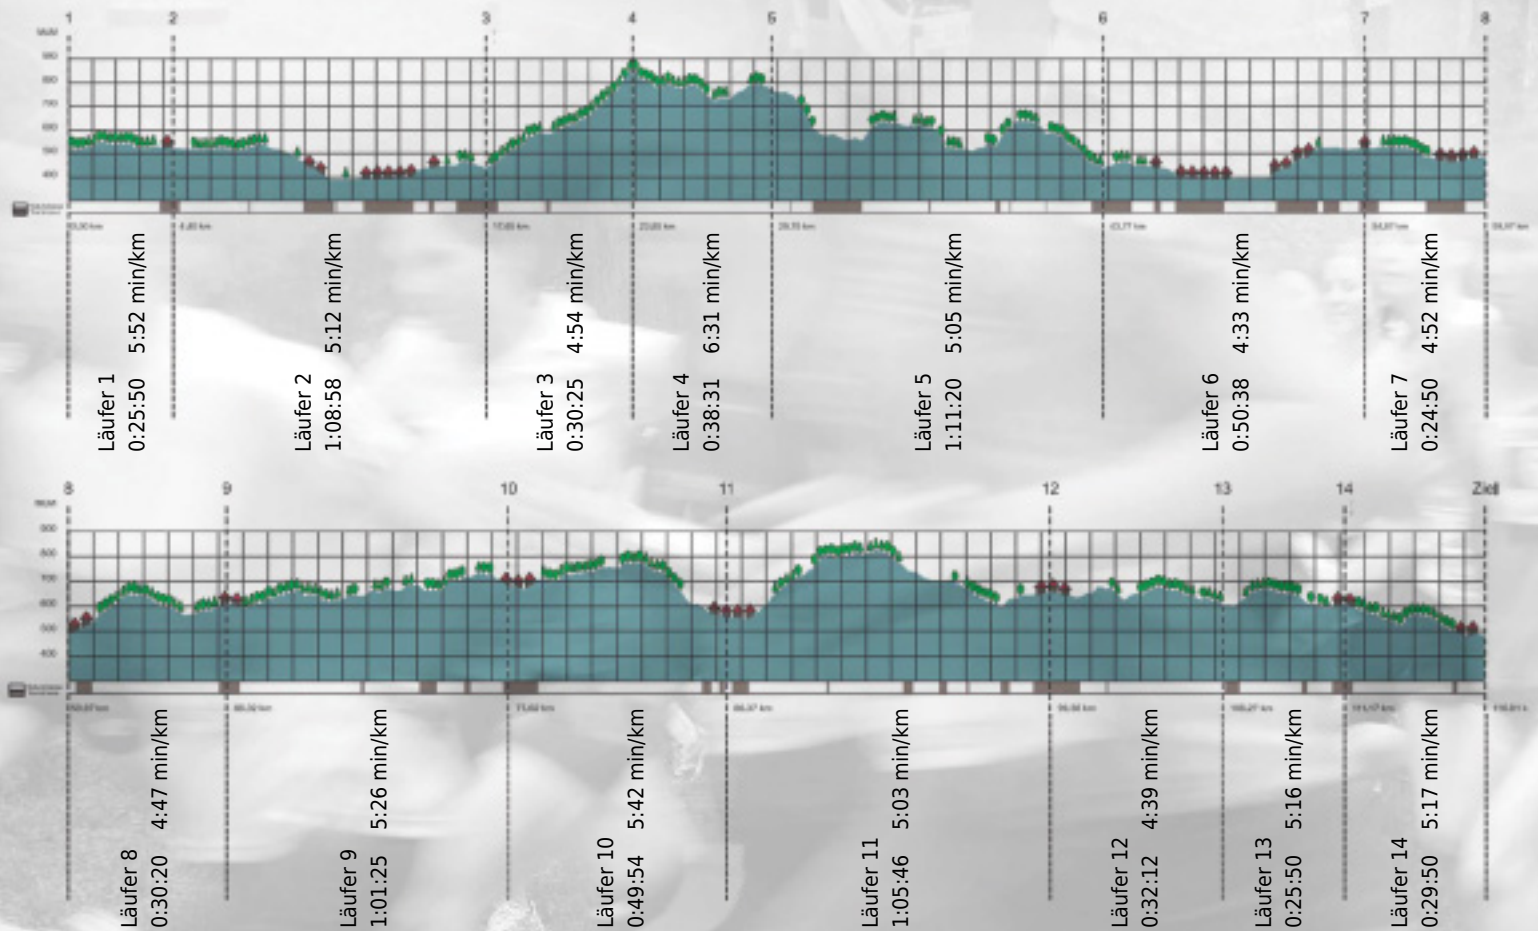

# URKUNDE

Platz gesamt: 345

Platz Kategorie: 236

## Vino et Malleo

Kategorie: Schnelle

Laufzeit: 10:05:49 h (- min/km / - km/h)

Sponsoren

ALSTOM

NZZ

Partner

teEurope