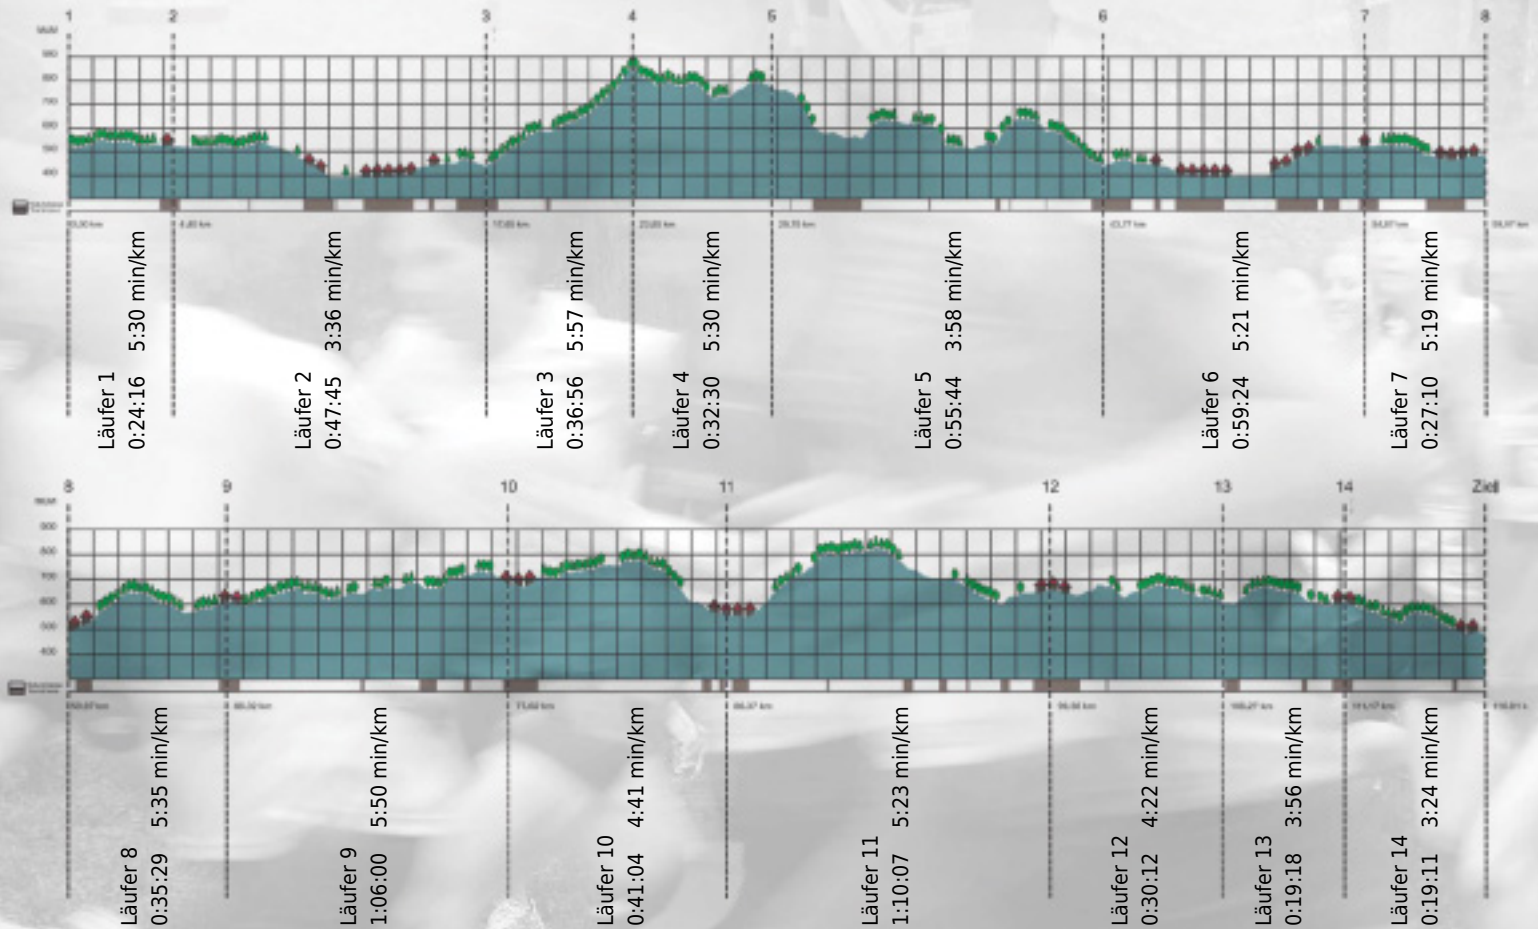

URKUNDE

Platz gesamt: 122

Platz Kategorie: 114

zum schüttelnden hintern

Kategorie: Schnelle

Laufzeit: 9:25:06 h (- min/km / - km/h)

Sponsoren

Partner