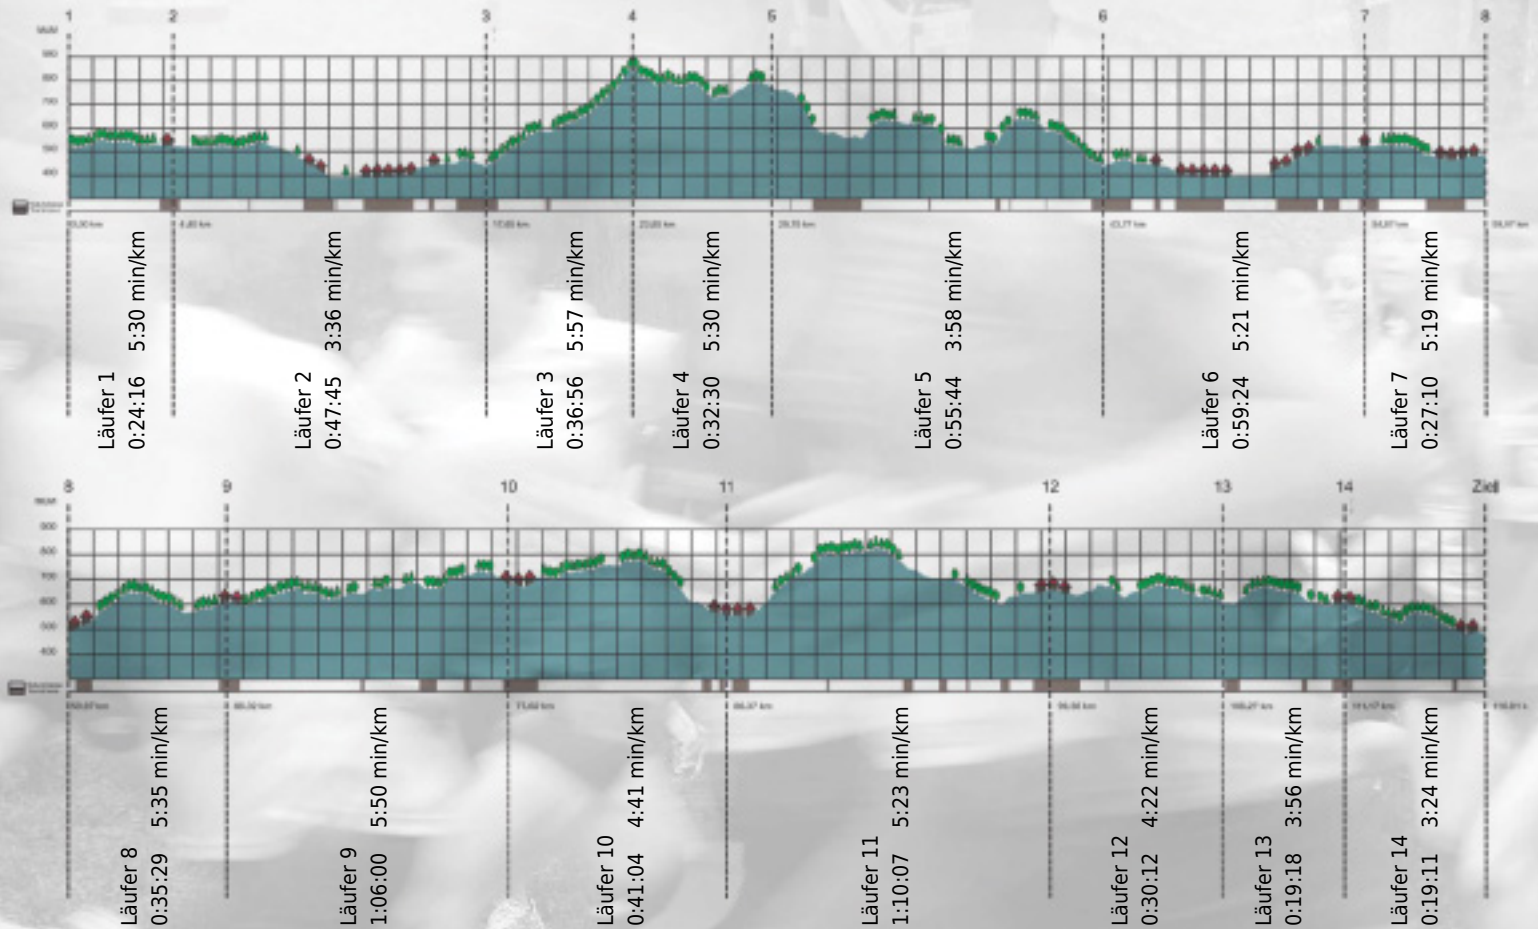

URKUNDE

Platz gesamt: 122

Platz Kategorie: 114

zum schüttelnden hintern

Kategorie: Schnelle

Laufzeit: 9:25:06 h (4:50 min/km / 12.32 km/h)

Sponsoren

ALSTOM