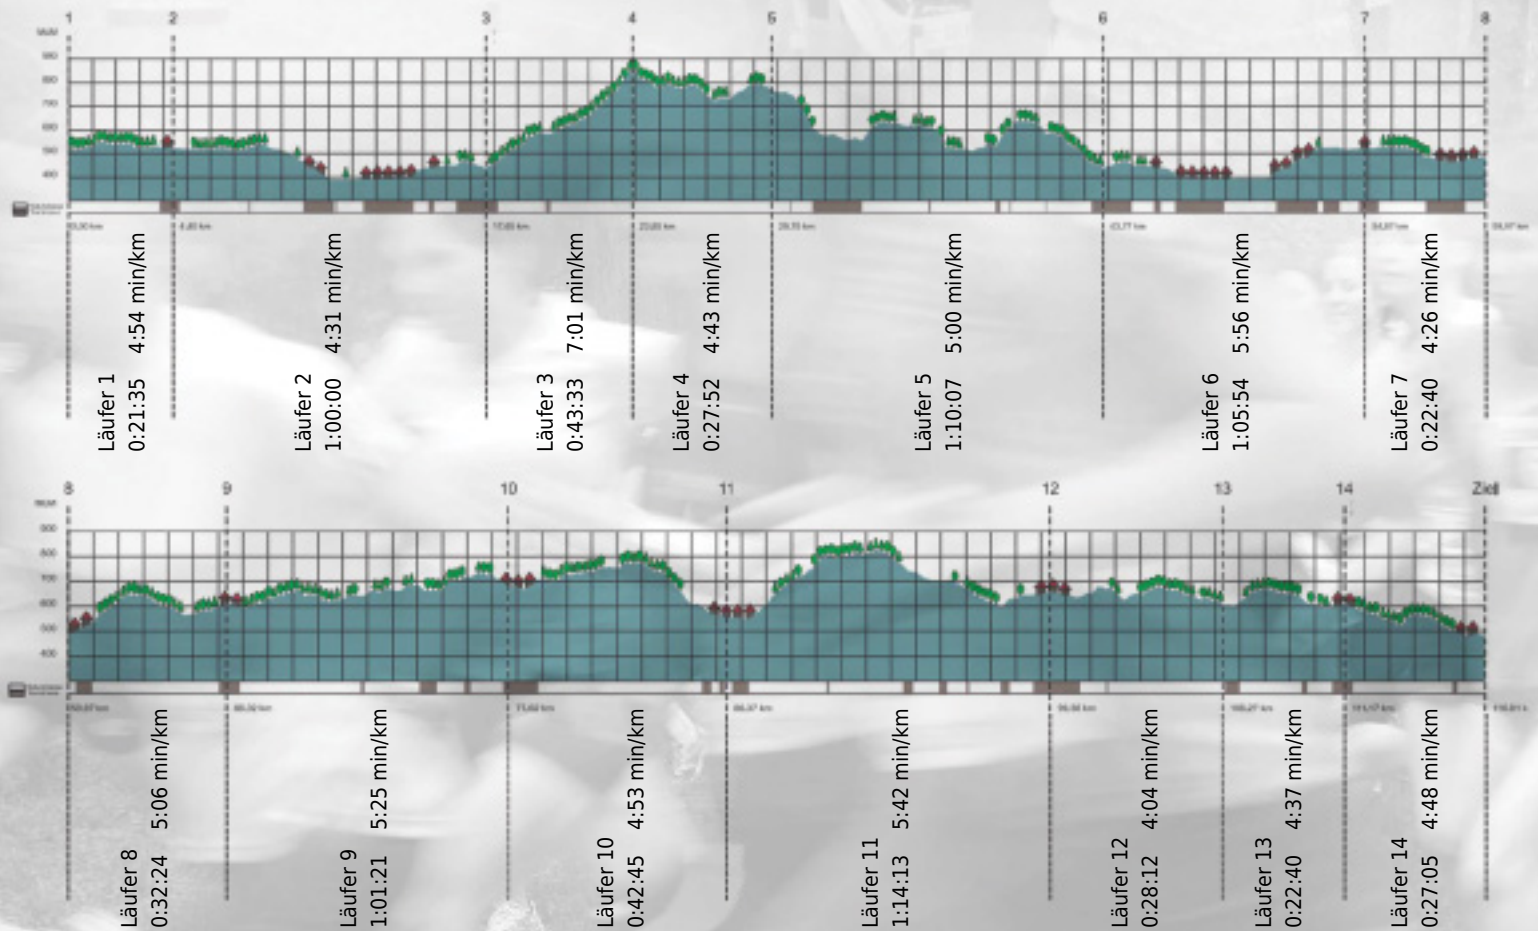

URKUNDE

Platz gesamt: 306

Platz Kategorie: 221

23.8 Ih

Kategorie: Schnelle

Laufzeit: 10:00:21 h (- min/km / - km/h)

Sponsoren

ALSTOM