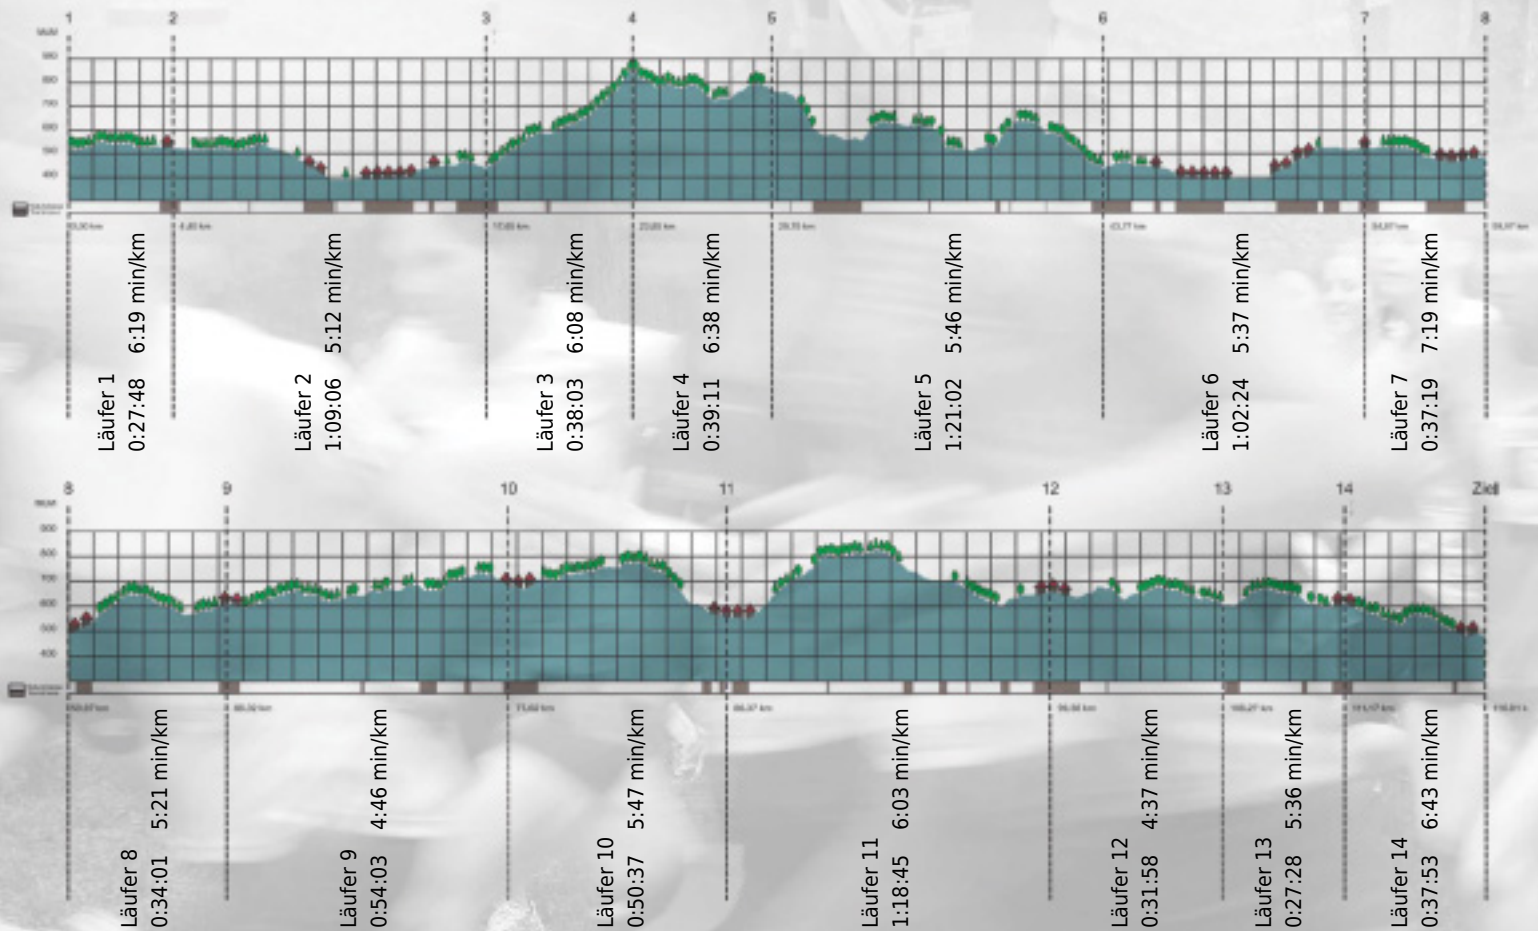

URKUNDE

Platz gesamt: 706

Platz Kategorie: 405

AFFEEäRunner

Kategorie: Langsame

Laufzeit: 11:09:38 h (5:43 min/km / 10.47 km/h)

Sponsoren

Partner